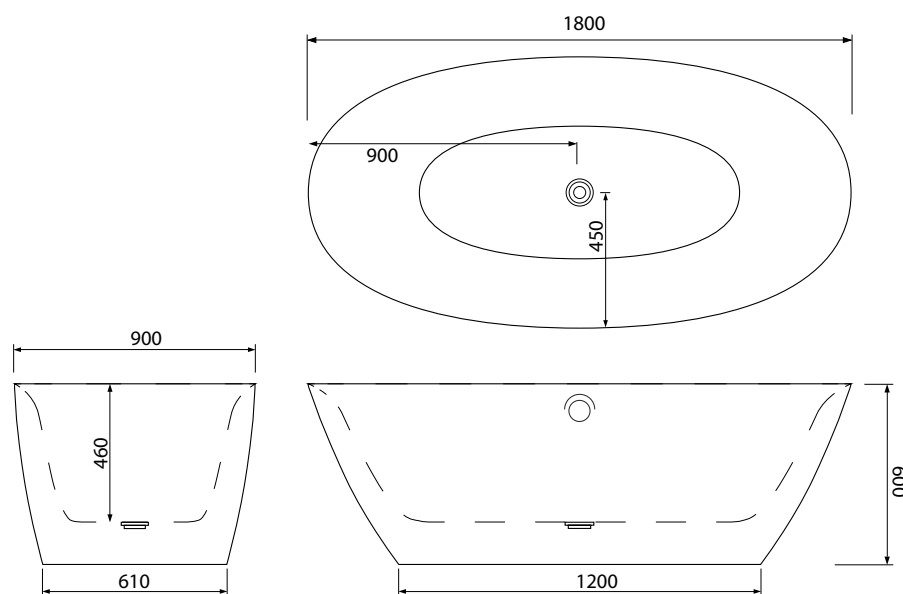

1223 € (s DPH)

denver

samonosná vaňa
z akrylátu

Charakteristika:
objem: 228 L

odtokový systém POP-UP
je v cene vane

cena:
1248 € (s DPH)

phoenix

samonosná vaňa
z akrylátu