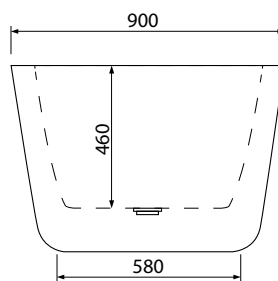

Charakteristika

objem: 229 L

odtokový systém POP-UP

je v cene vane

cena:

1262 € (s DPH)

boston

samonosná vaňa
z akrylátu