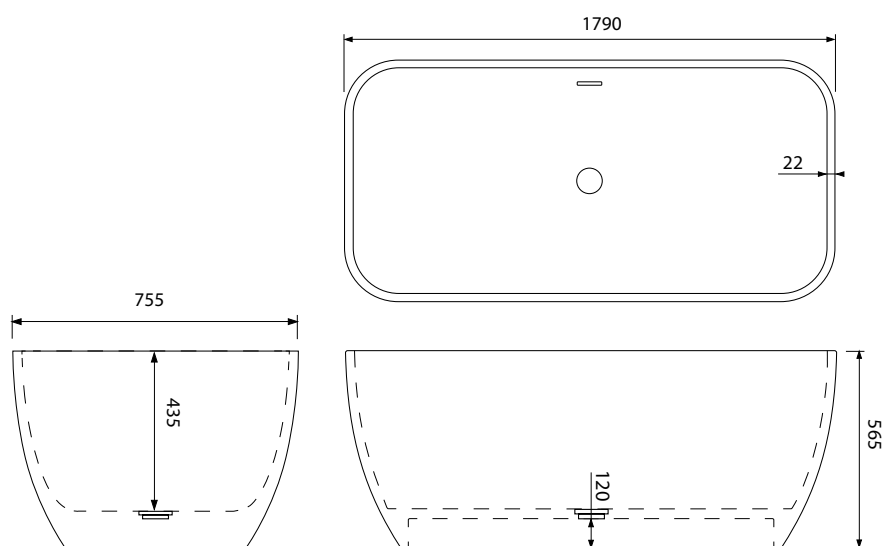

jennifer

samonosná vaňa
z tvrdeného liateho kameňa

Charakteristika

váha: 120 kg

objem: 522 L

hrúbka stien: 22 mm

priemer závit: 50 mm

odtokový systém Klik-Klak

cena: 48 € (s DPH)

cena:

1890 € (s DPH)