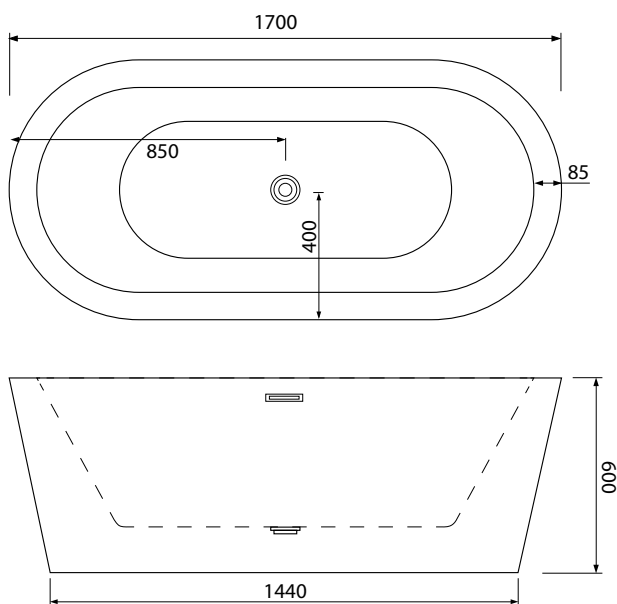

Charakteristika

objem: 249 L

odtokový systém POP-UP

je v cene vane

cena:

1223 € (s DPH)

miami

samonosná vaňa
z akrylátu