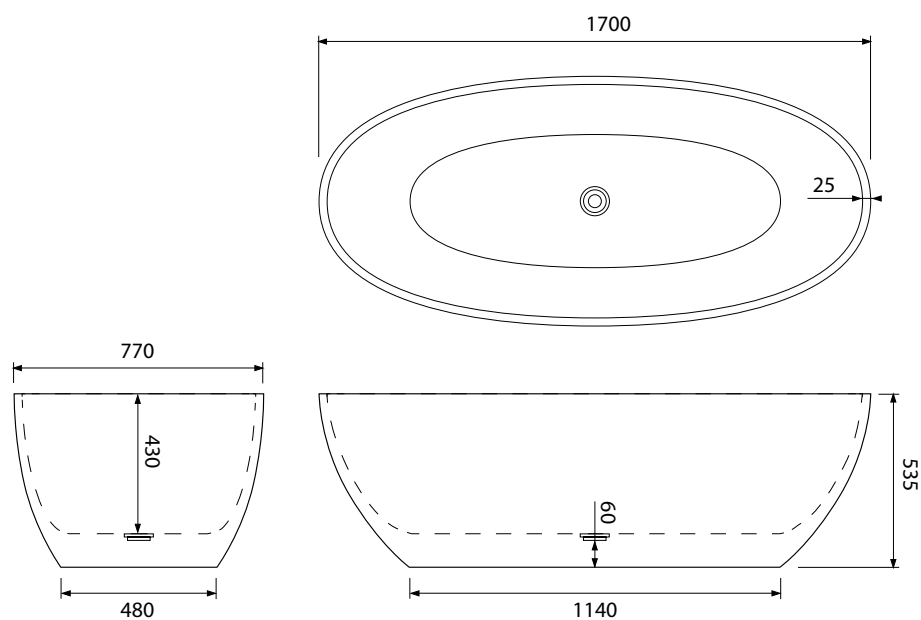

váha: 116 kg

hrúbka stien: 25 mm

priemer závit: 50 mm

odtokový systém Klik-Klak

cena: 48 € (s DPH)

cena:
1980 € (s DPH)

amy

samonosná vaňa
z tvrdeného liateho kameňa