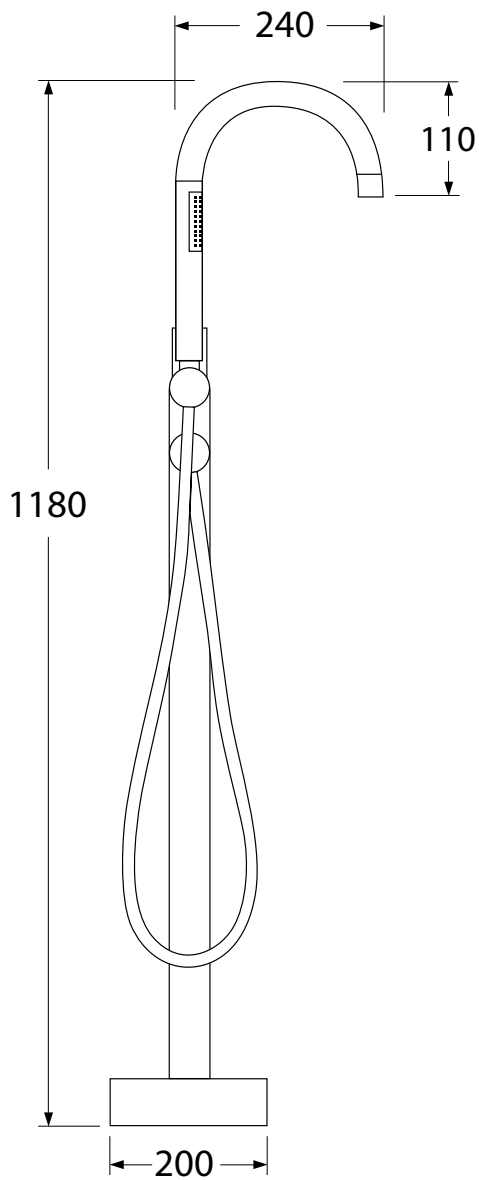

BF.05 CH

vaňová batéria

cena:
525 € (s DPH)