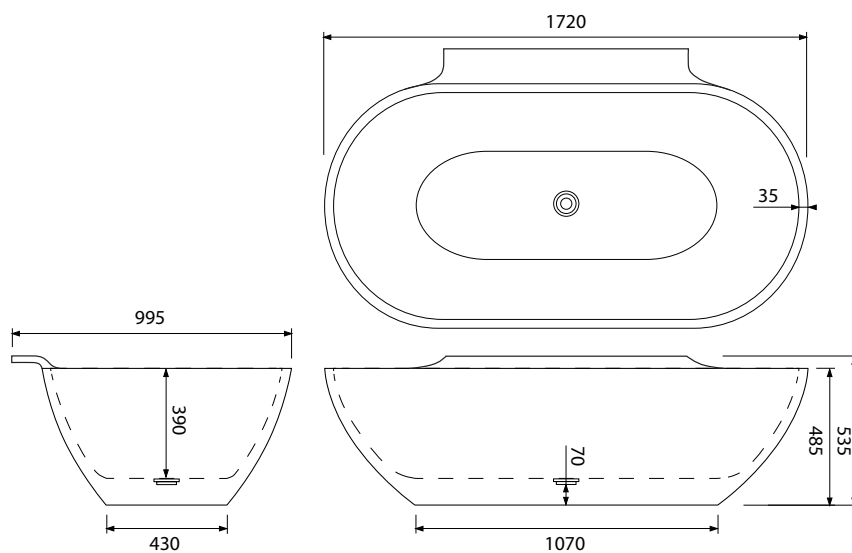

hillary

samonosná vaňa
z tvrdeného liateho kameňa

Charakteristika

váha: 180 kg

hrúbka stien: 35 mm

priemer závitů: 50 mm

odtokový systém Klik-Klak

cena: 48 € (s DPH)

cena:

2640 € (s DPH)