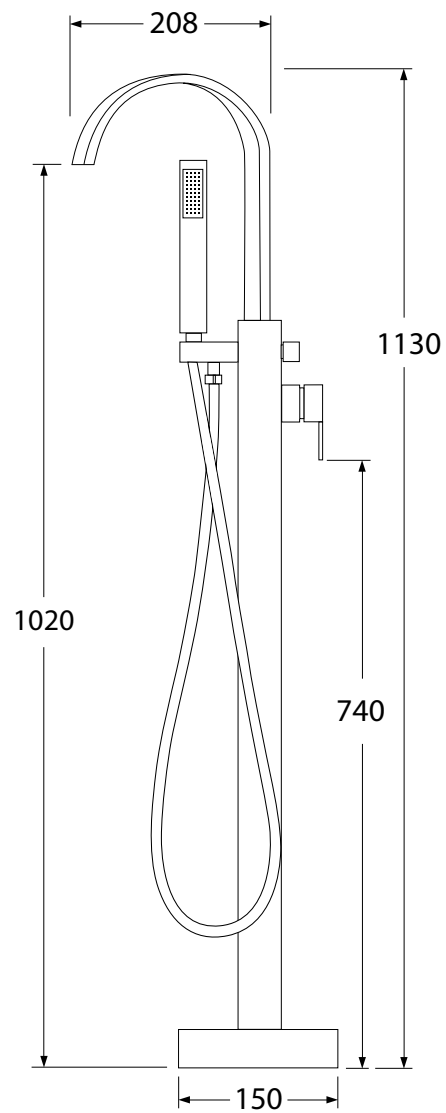

BF.10 CH

vaňová batéria

cena:
636 € (s DPH)