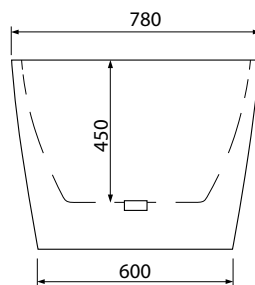

kansas

samonosná vaňa
z akrylátu

Charakteristika

hrúbka stien: 35 mm

odtokový systém POP-UP

je v cene vane

cena:

1185 € (s DPH)