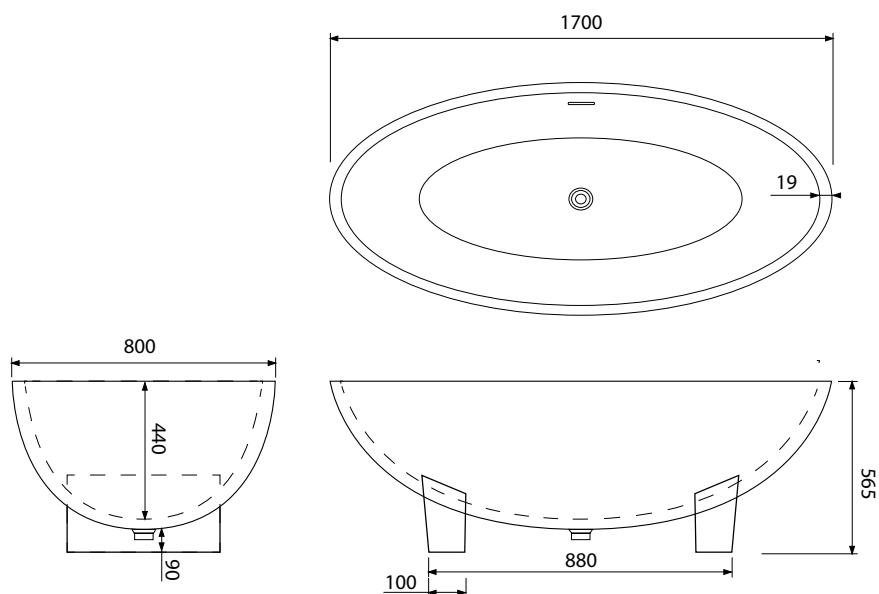

kate

samonosná vaňa
z tvrdeného liateho kameňa

Charakteristika

váha: 102 kg

objem: 296 L

hrúbka stien: 19 mm

priemer závit: 50 mm

odtokový systém Klik-Klak

cena: 48 € (s DPH)

cena:

1660 € (s DPH)