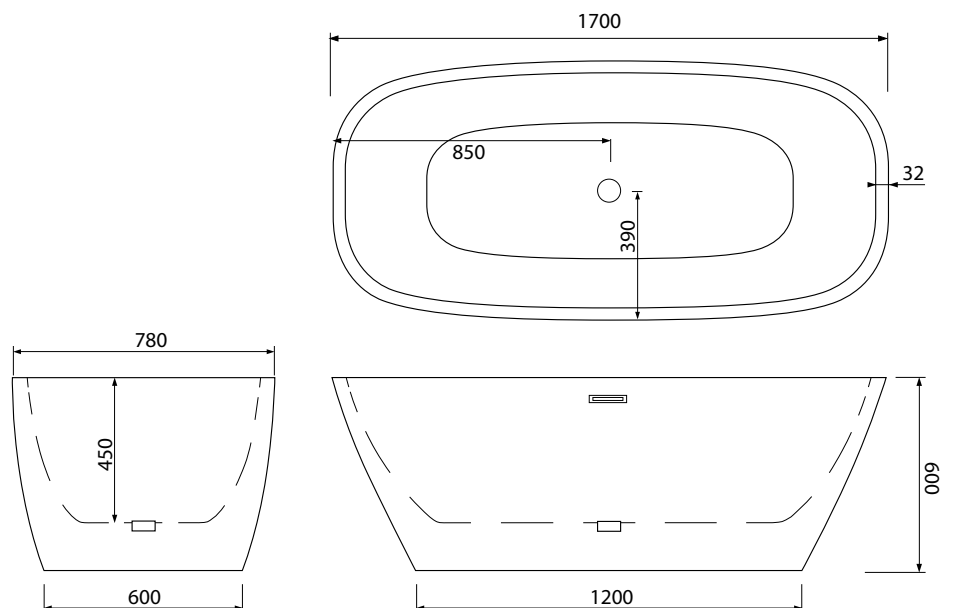

miami

samonosná vaňa
z akrylátu

Charakteristika
hrúbka stien: 35 mm

odtokový systém POP-UP
je v cene vane

cena:
1185 € (s DPH)