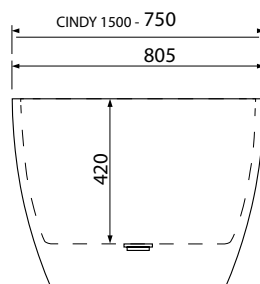

cindy

samonosná vaňa
z tvrdeného liateho kameňa

Charakteristika

CINDY 1700

váha: 120 kg

objem: 461 L

hrúbka stien: 20 mm

priemer závitů: 50 mm

Charakteristika

CINDY 1500

váha: 103 kg

objem: 407 L

hrúbka stien: 20 mm

priemer závitů: 50 mm

cena:

1920 € (s DPH)

cena:

1730 € (s DPH)

odtokový systém Klik-Klak

cena: 48 € (s DPH)