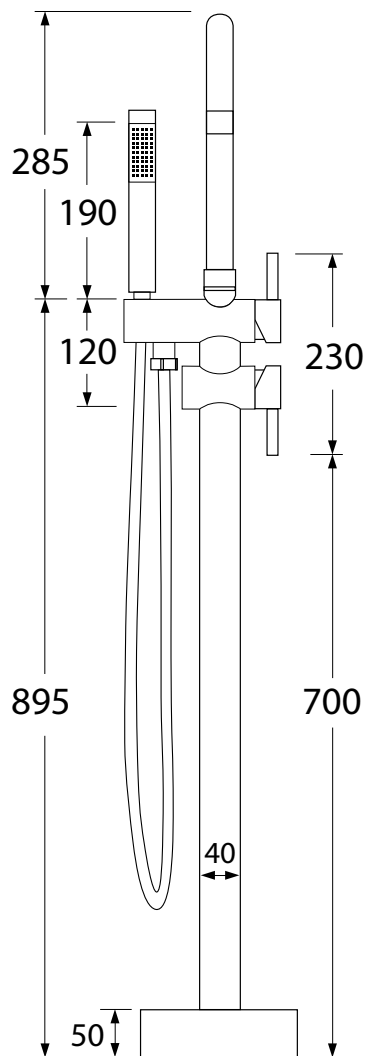

BF.05 CH

vaňová batéria

cena:
525 € (s DPH)