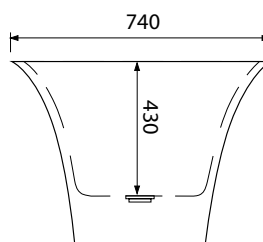

amy

samonosná vaňa
z tvrdeného liateho kameňa

Charakteristika

váha: 110 kg

objem: 217 L

hrúbka stien: 25 mm

priemer závit: 50 mm

odtokový systém Klik-Klak

cena: 48 € (s DPH)

cena:

1750 € (s DPH)