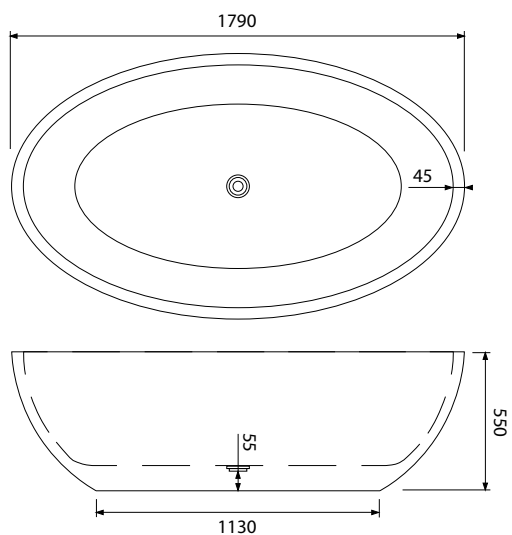

jannet

samonosná vaňa
z tvrdeného liateho kameňa

Charakteristika

váha: 150 kg

hrúbka stien: 45 mm

priemer závit: 50 mm

odtokový systém Klik-Klak

cena: 48 € (s DPH)

cena:

2420 € (s DPH)