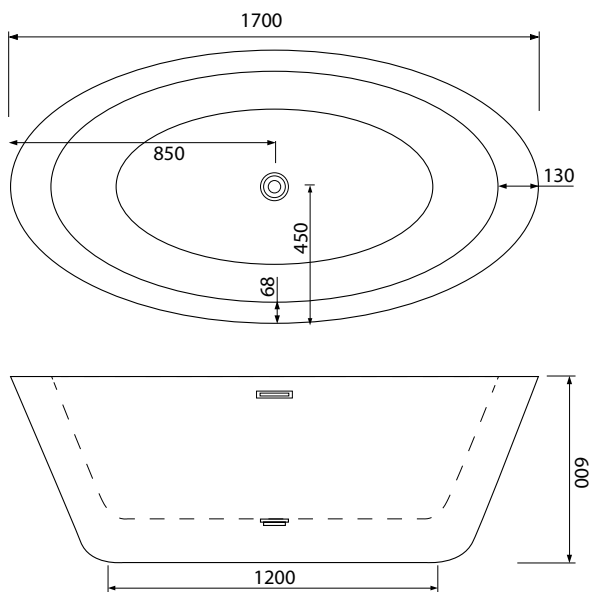

Charakteristika

objem: 229 L

odtokový systém POP-UP

je v cene vane

cena:

1262 € (s DPH)

boston

samonosná vaňa
z akrylátu