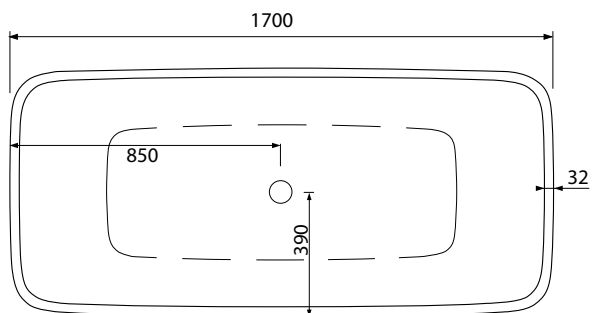

kansas

samonosná vaňa
z akrylátu

Charakteristika

hrúbka stien: 35 mm

odtokový systém POP-UP

je v cene vane

cena:

1185 € (s DPH)