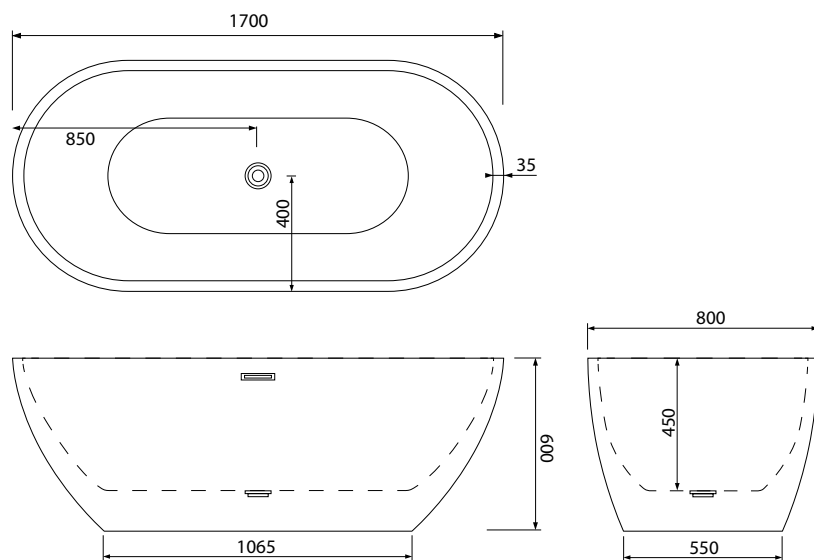

atlanta

samonosná vaňa
z akrylátu

Charakteristika

objem: 276 L

odtokový systém POP-UP
je v cene vane

cena:

1223 € (s DPH)