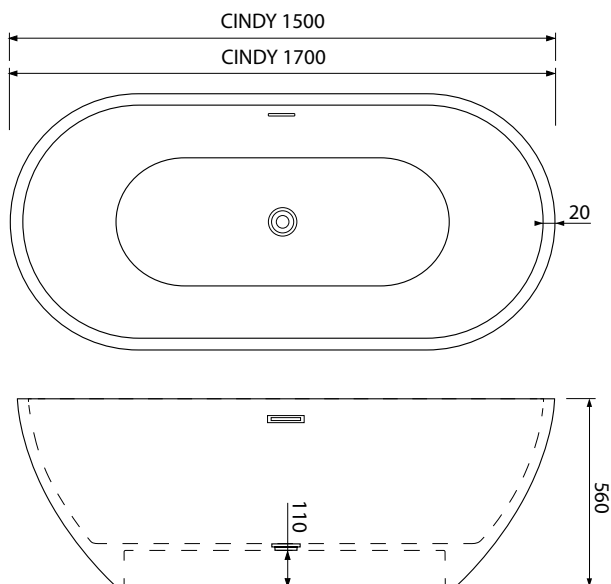

cindy

samonosná vaňa
z tvrdeného liateho kameňa

Charakteristika

CINDY 1700

váha: 120 kg

objem: 461 L

hrúbka stien: 20 mm

priemer závitů: 50 mm

Charakteristika

CINDY 1500

váha: 103 kg

objem: 407 L

hrúbka stien: 20 mm

priemer závitů: 50 mm

cena:

1920 € (s DPH)

cena:

1730 € (s DPH)

odtokový systém Klik-Klak

cena: 48 € (s DPH)