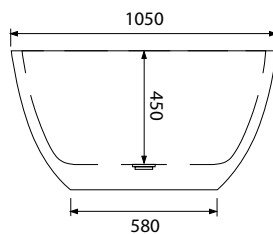

jannet

samonosná vaňa
z tvrdeného liateho kameňa

Charakteristika

váha: 150 kg

hrúbka stien: 45 mm

priemer závit: 50 mm

odtokový systém Klik-Klak

cena: 48 € (s DPH)

cena:

2420 € (s DPH)