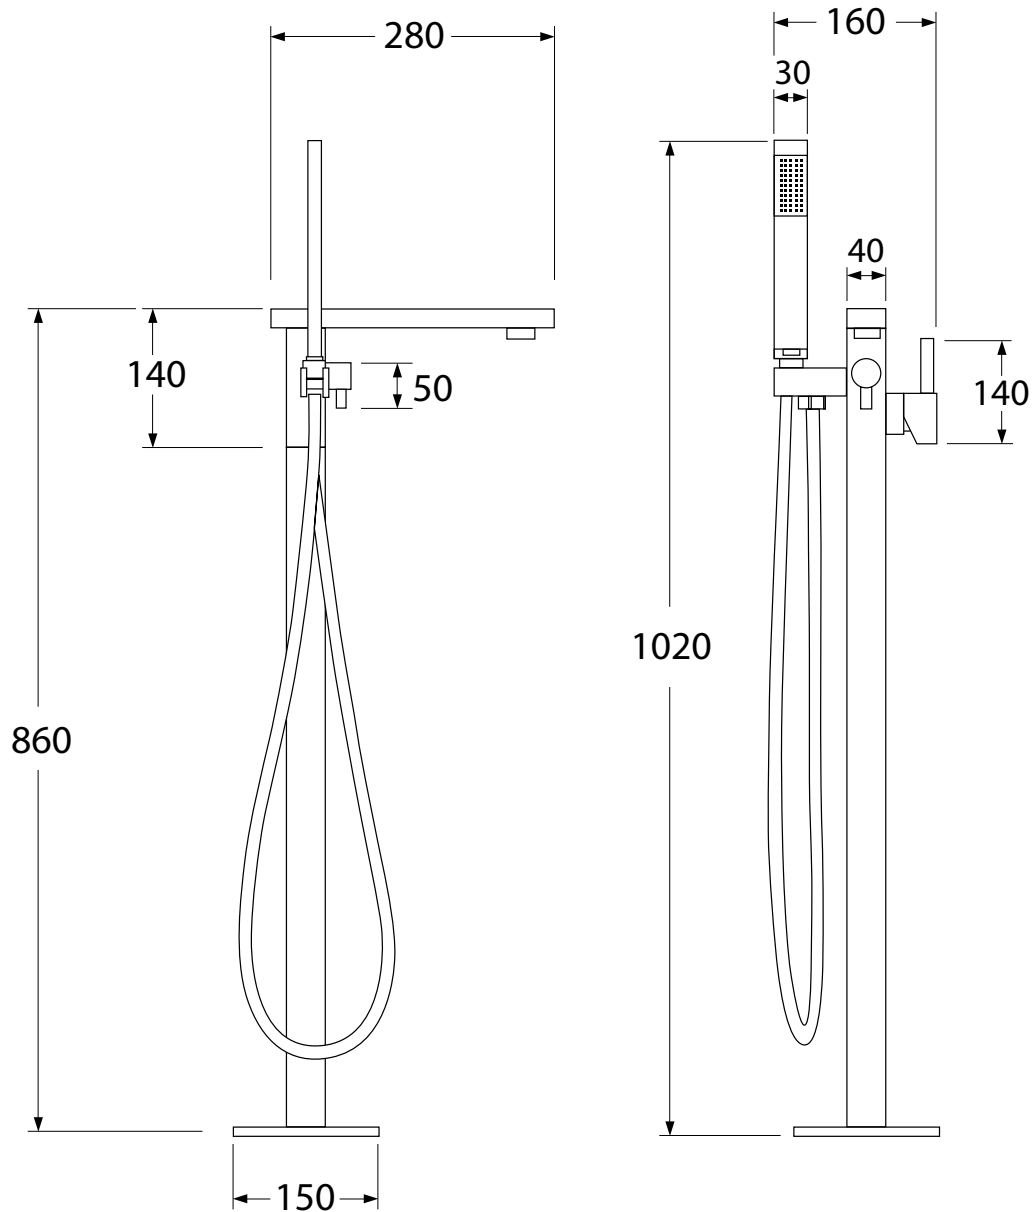

BF.01 CH

vaňová batéria

cena:

616 € (s DPH)

BF.01 CH

vaňová batéria

cena:
616 € (s DPH)

vaňové stojanové batérie