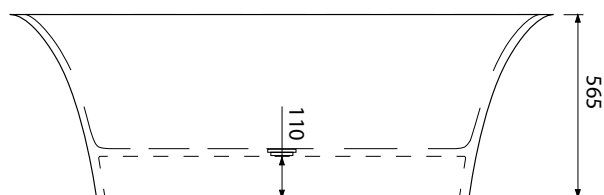

1750 € (s DPH)

jennifer

samonosná vaňa
z tvrdeného liateho kameňa

Charakteristika

váha: 120 kg

objem: 522 L

hrúbka stien: 22 mm

priemer závit: 50 mm