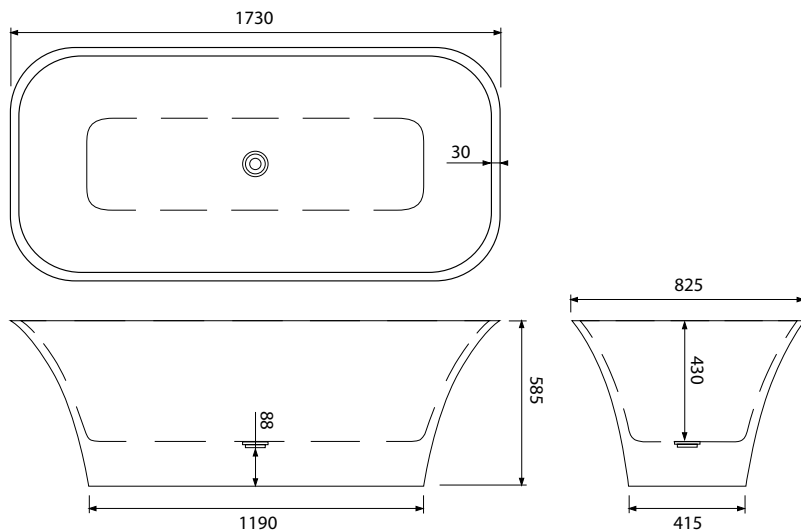

naomi

---

samonosná vaňa
z tvrdeného liateho kameňa

Charakteristika

váha: 145 kg

hrúbka stien: 30 mm

priemer závit: 50 mm

odtokový systém Klik-Klak

cena: 48 € (s DPH)

cena:

2240 € (s DPH)