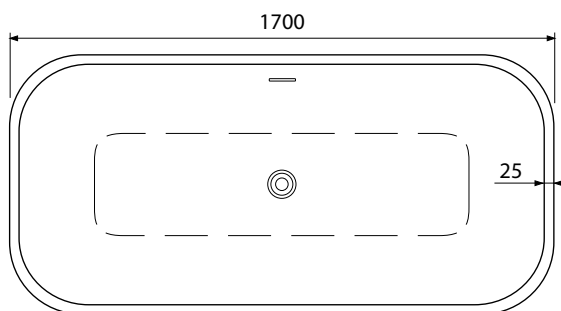

amy

samonosná vaňa
z tvrdeného liateho kameňa

Charakteristika

váha: 110 kg

objem: 217 L

hrúbka stien: 25 mm

priemer závit: 50 mm

odtokový systém Klik-Klak

cena: 48 € (s DPH)

cena:

1750 € (s DPH)