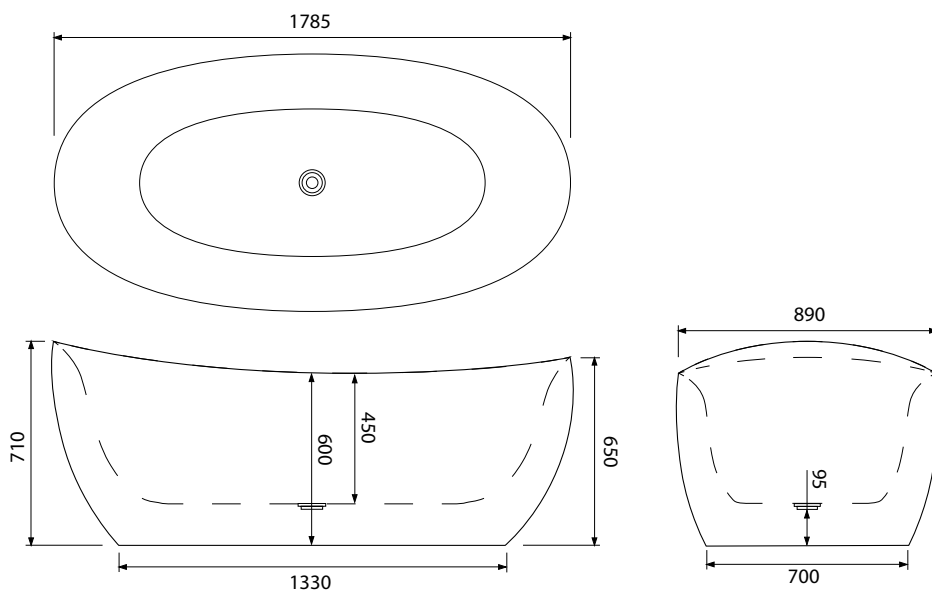

grace

samonosná vaňa
z tvrdeného liateho kameňa

Charakteristika

váha: 200 kg

priemer závit: 50 mm

odtokový systém Klik-Klak

cena: 48 € (s DPH)

cena:

2990 € (s DPH)