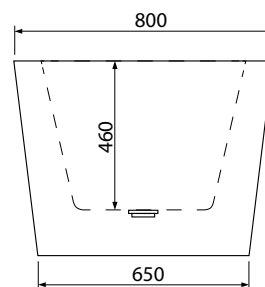

Charakteristika

objem: 249 L

odtokový systém POP-UP

je v cene vane

cena:

1223 € (s DPH)

miami

samonosná vaňa
z akrylátu