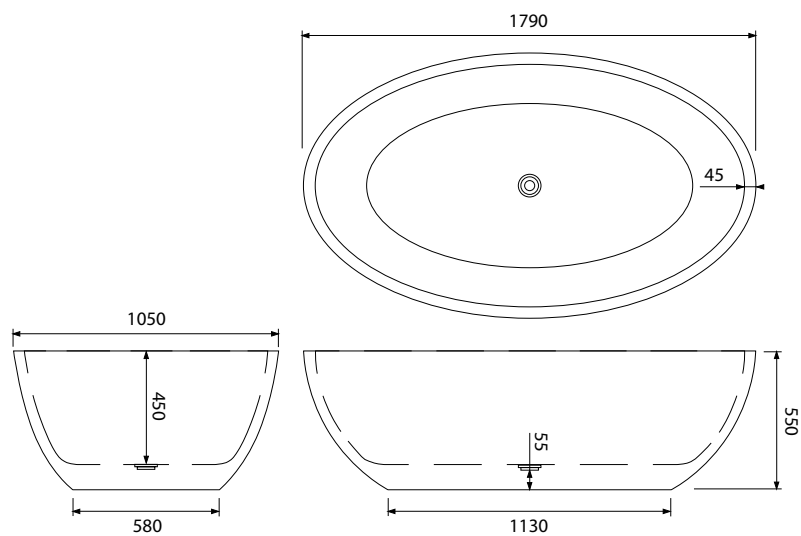

diana

samonosná vaňa
z tvrdého liateho kameňa

Charakteristika

váha: 145 kg

hrúbka stien: 46 mm

priemer závit: 50 mm

odtokový systém Klik-Klak

cena: 48 € (s DPH)

cena:

2680 € (s DPH)