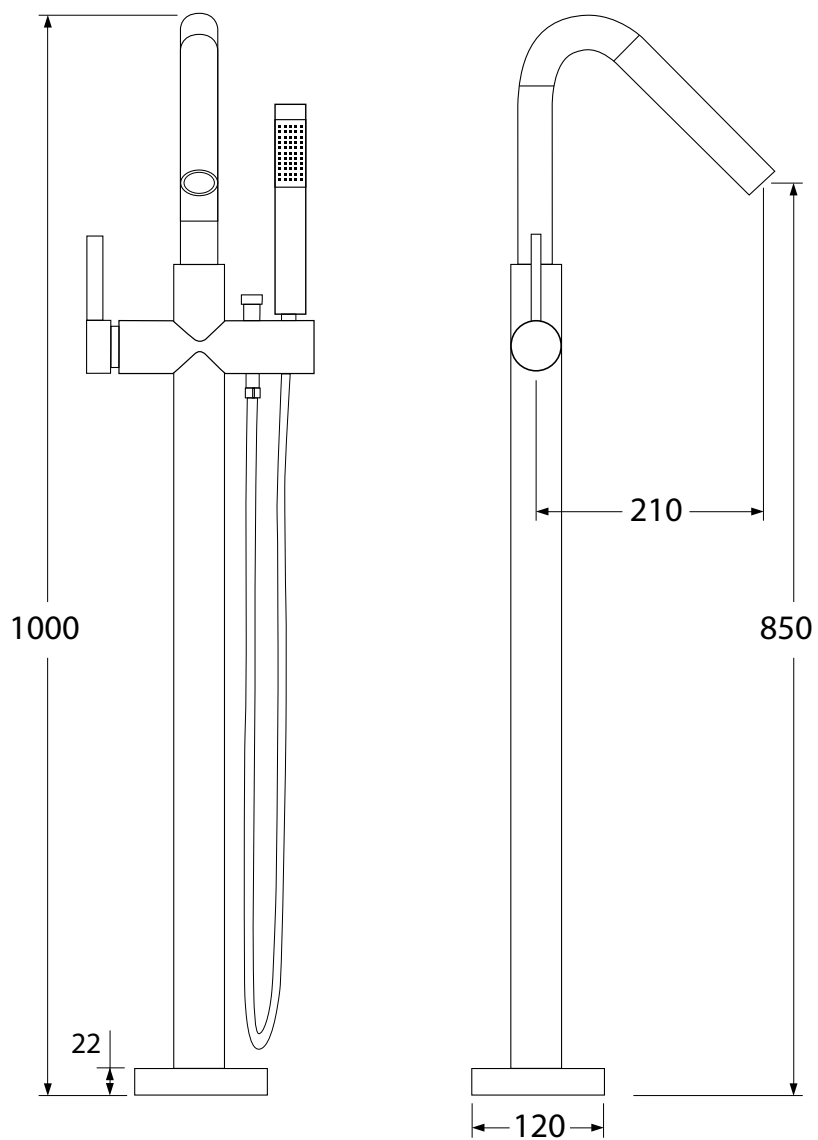

BF.68 CH

vaňová batéria

cena:
785 € (s DPH)