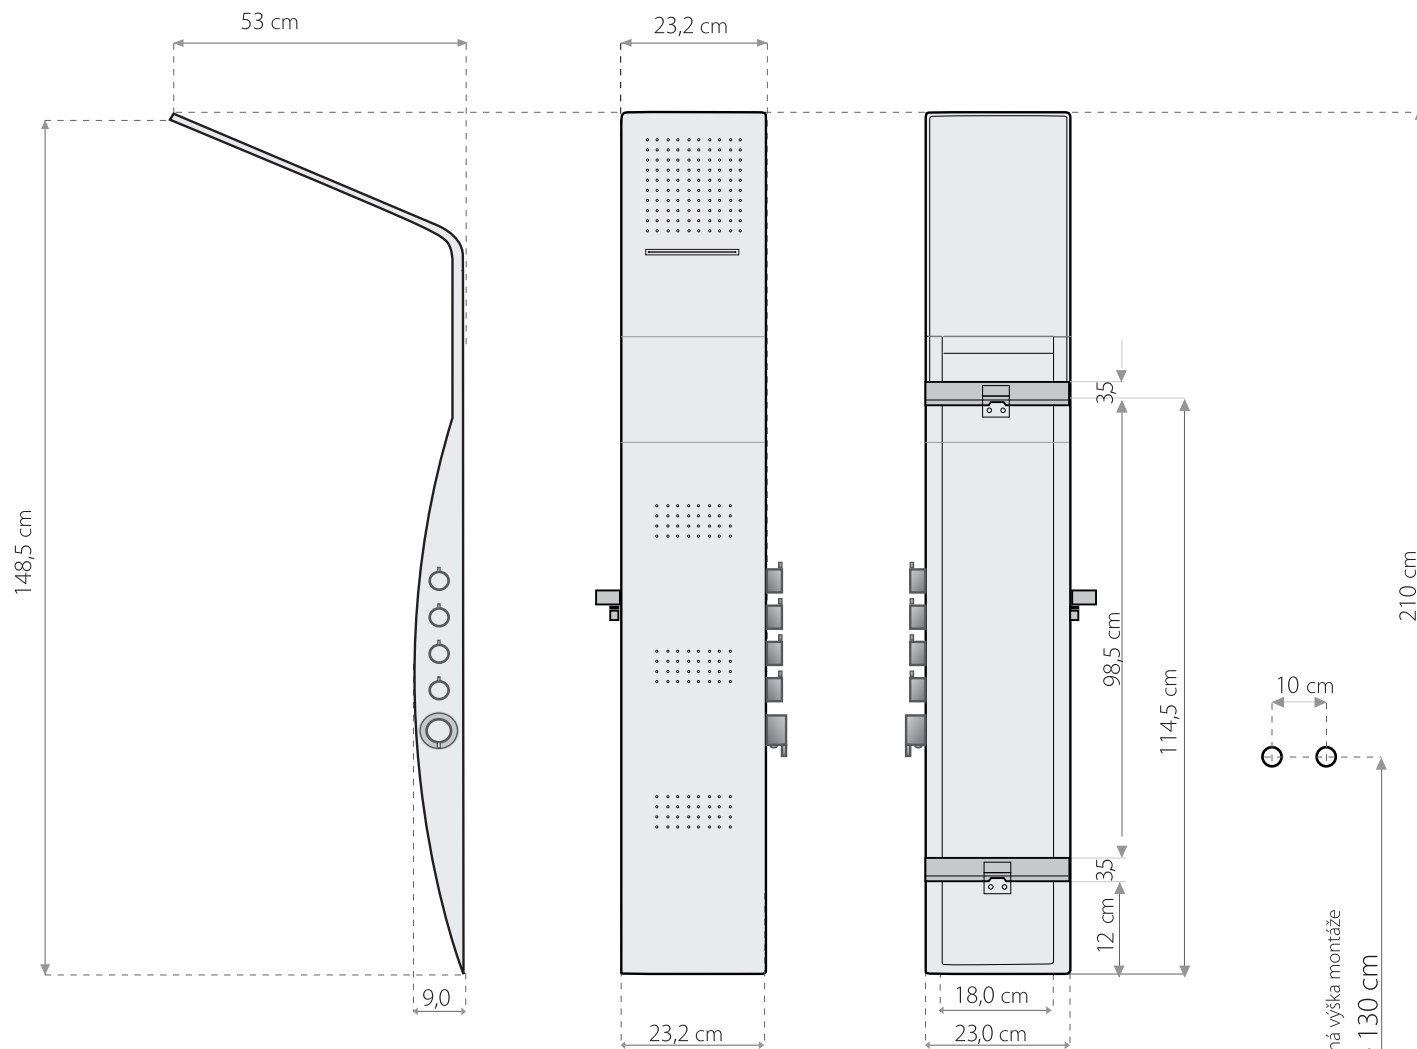

BARBADOS

HYDROMASÁŽNY PANEL
NEREZOVÝ MATNÝ

- 3 sety s prednými masážnymi tryskami
- vrchná sprcha s mikrotryskami
- kovová ručná sprcha
- ocelové telo

- batéria : termostatická
- prepínač so sprchovými funkciami :
vrchná sprcha, vrchný vodopád, ručná sprcha,
tri predné trysky

- 2 hadice pre teplú a studenú vodu
- konštrukcia pre montáž na rovnú stenu
- montážne skrutky
- požadovaný tlak vody : min. 2 atm., max 4 atm.

Podlaha