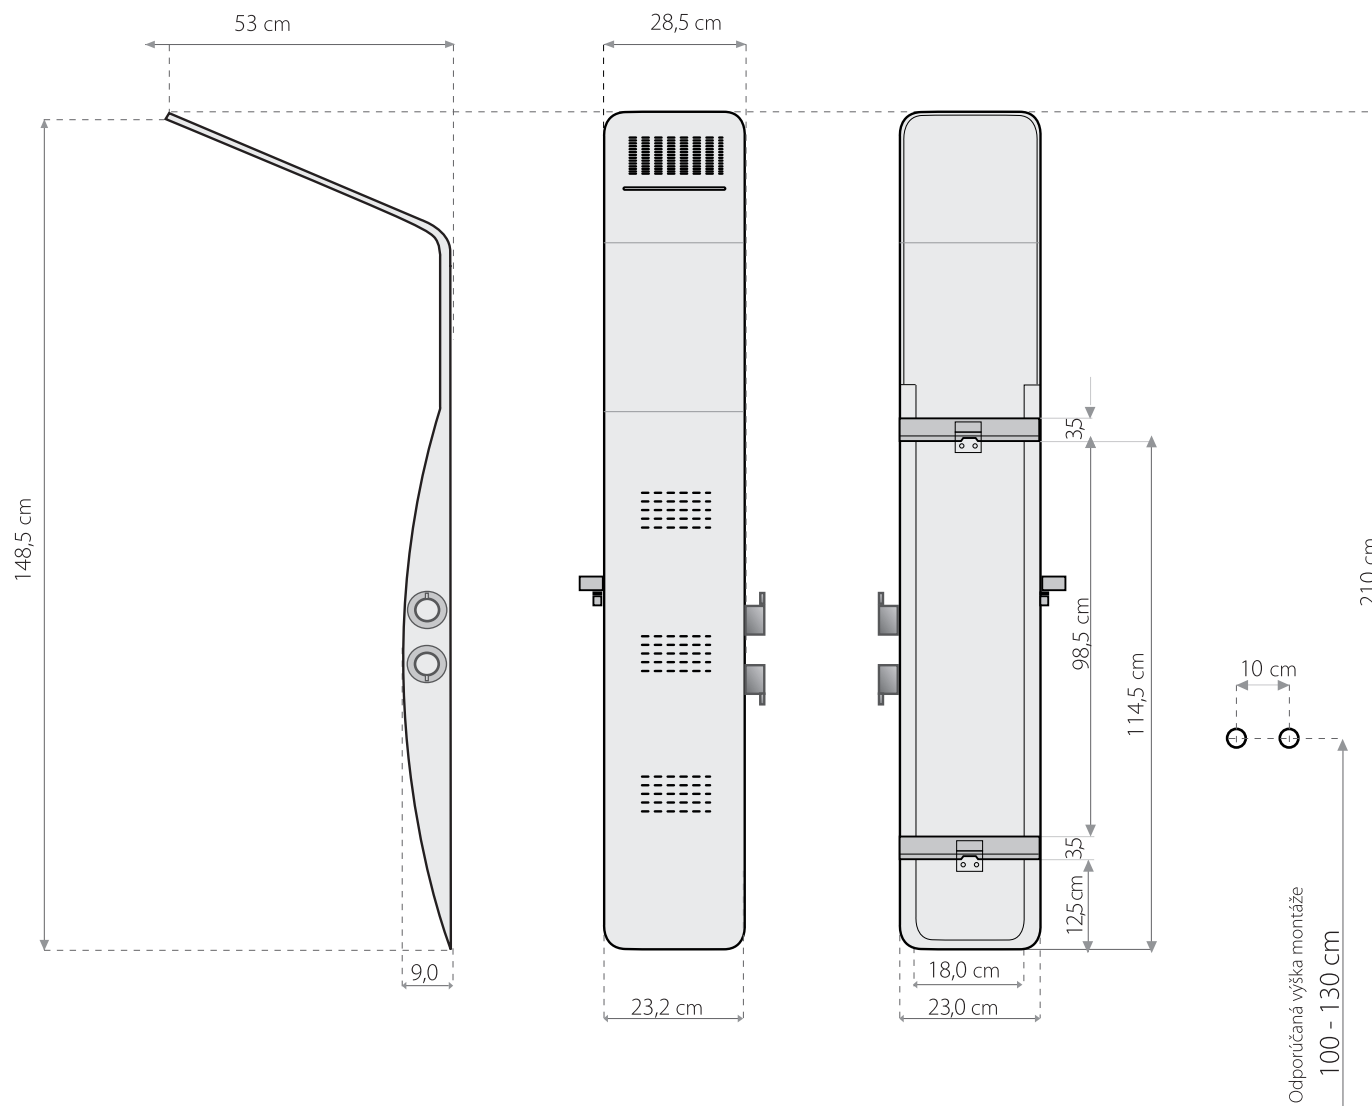

BERMUDA

HYDROMASÁŽNY PANEL
HLINÍKOVÝ BIELY

- 3 sety s prednými masážnymi tryskami
- vrchná pevná sprcha s mikrotryskami
- kovová ručná sprcha
- hliníkové telo

- batéria : mechanická
- prepínač so sprchovými funkciami :
vrchná sprcha, vrchný vodopád, ručná sprcha,
tri predné trysky

- 2 hadice pre teplú a studenú vodu
- konštrukcia pre montáž na rovnú stenu
- montážne skrutky
- požadovaný tlak vody: min: 2 atm., max: 4 atm.

Podlaha