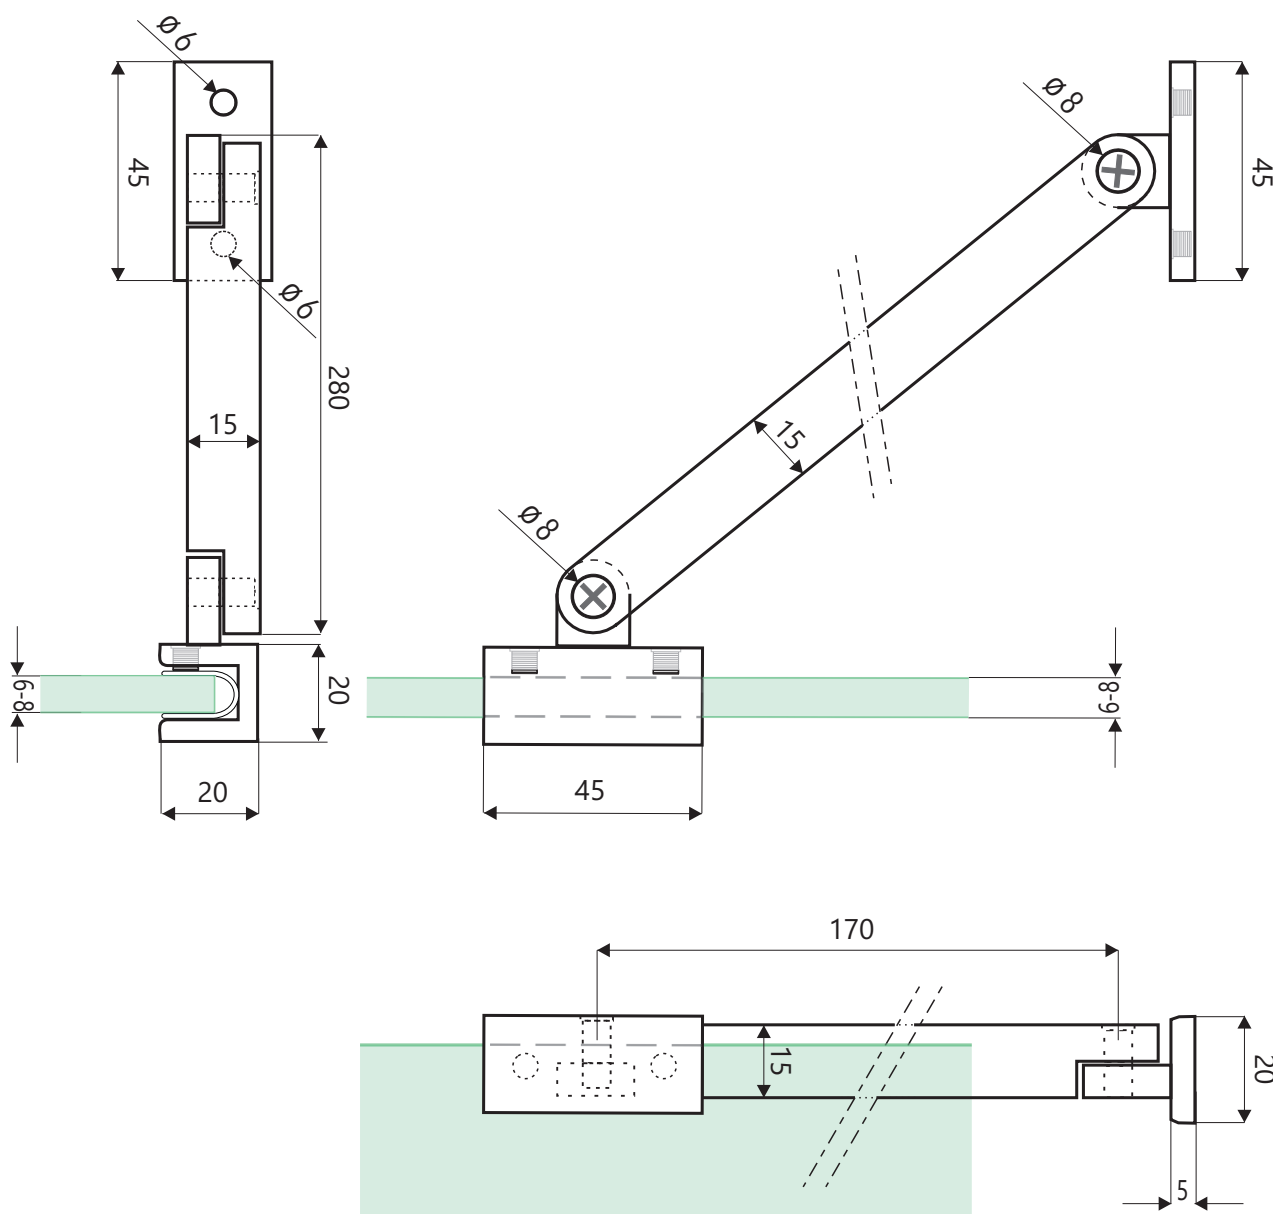

Konzoly

C33-30

Rozperná tyčka rohová hranatá

TECHNICKÝ POPIS

Materiál :	Oceľ
Povrchová úprava :	Chróm
Dĺžka :	312 mm
Roztiahnutie :	/
Hrúbka skla :	6 - 8 mm
Výplň :	Sklo
Kotvenie :	Sklo / Stena

* Rozmery na výkrese sú udané v mm.