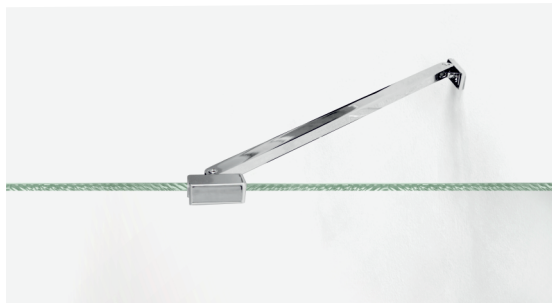

Konzoly

C33-30

Rozperná tyčka rohová hranatá

TECHNICKÝ POPIS

Materiál :	Oceľ
Povrchová úprava :	Chróm
Dĺžka :	312 mm
Roztiahnutie :	/
Hrúbka skla :	6 - 8 mm
Výplň :	Sklo
Kotvenie :	Sklo / Stena

* Rozmery na výkrese sú udané v mm.