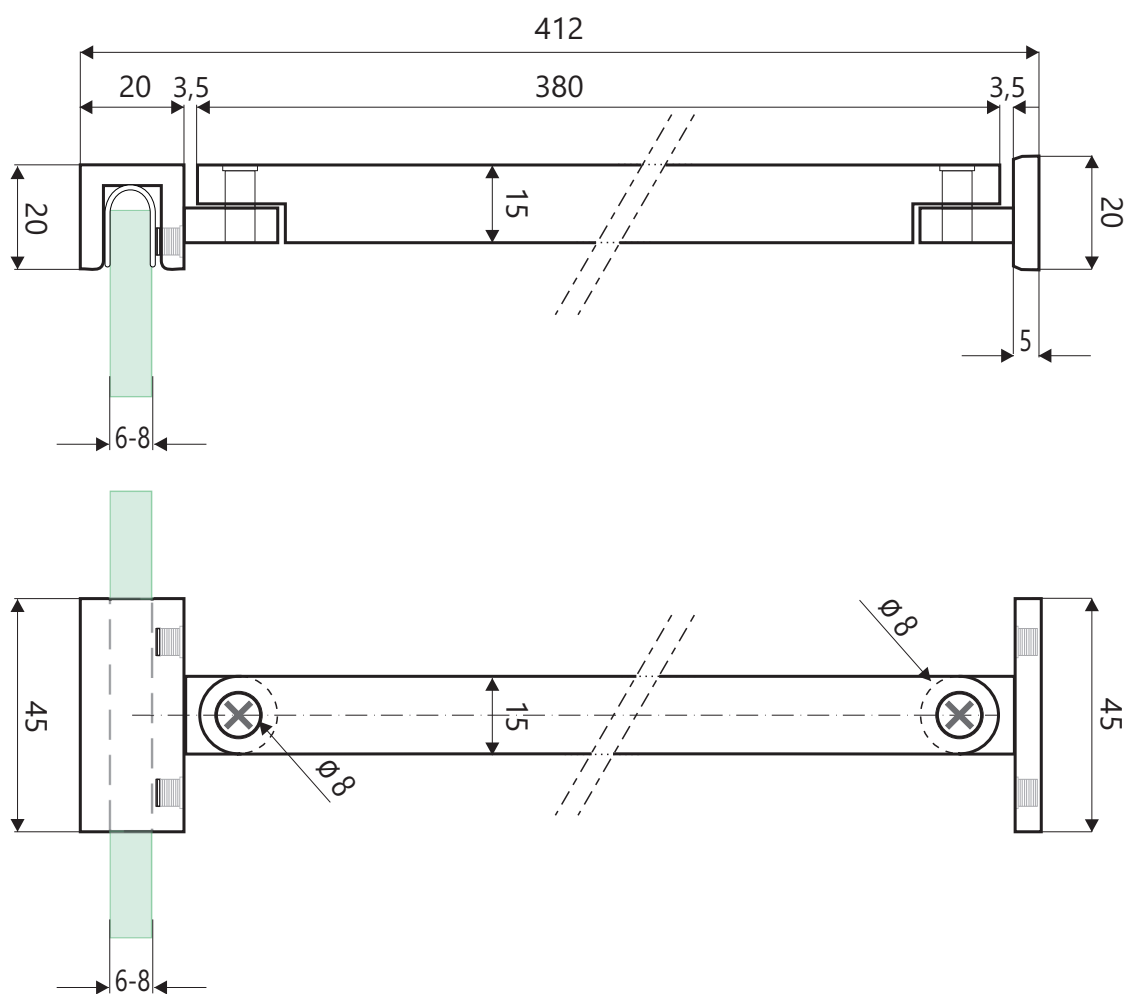

Konzoly

C33-40

Rozperná tyčka rohová hranatá

TECHNICKÝ POPIS

Materiál :	Oceľ
Povrchová úprava :	Chróm
Dĺžka :	412 mm
Roztiahnutie :	/
Hrúbka skla :	6 - 8 mm
Výplň :	Sklo
Kotvenie :	Sklo / Stena

* Rozmery na výkrese sú udané v mm.

Kód : C33 - 40

Cena : 35,10 € s DPH