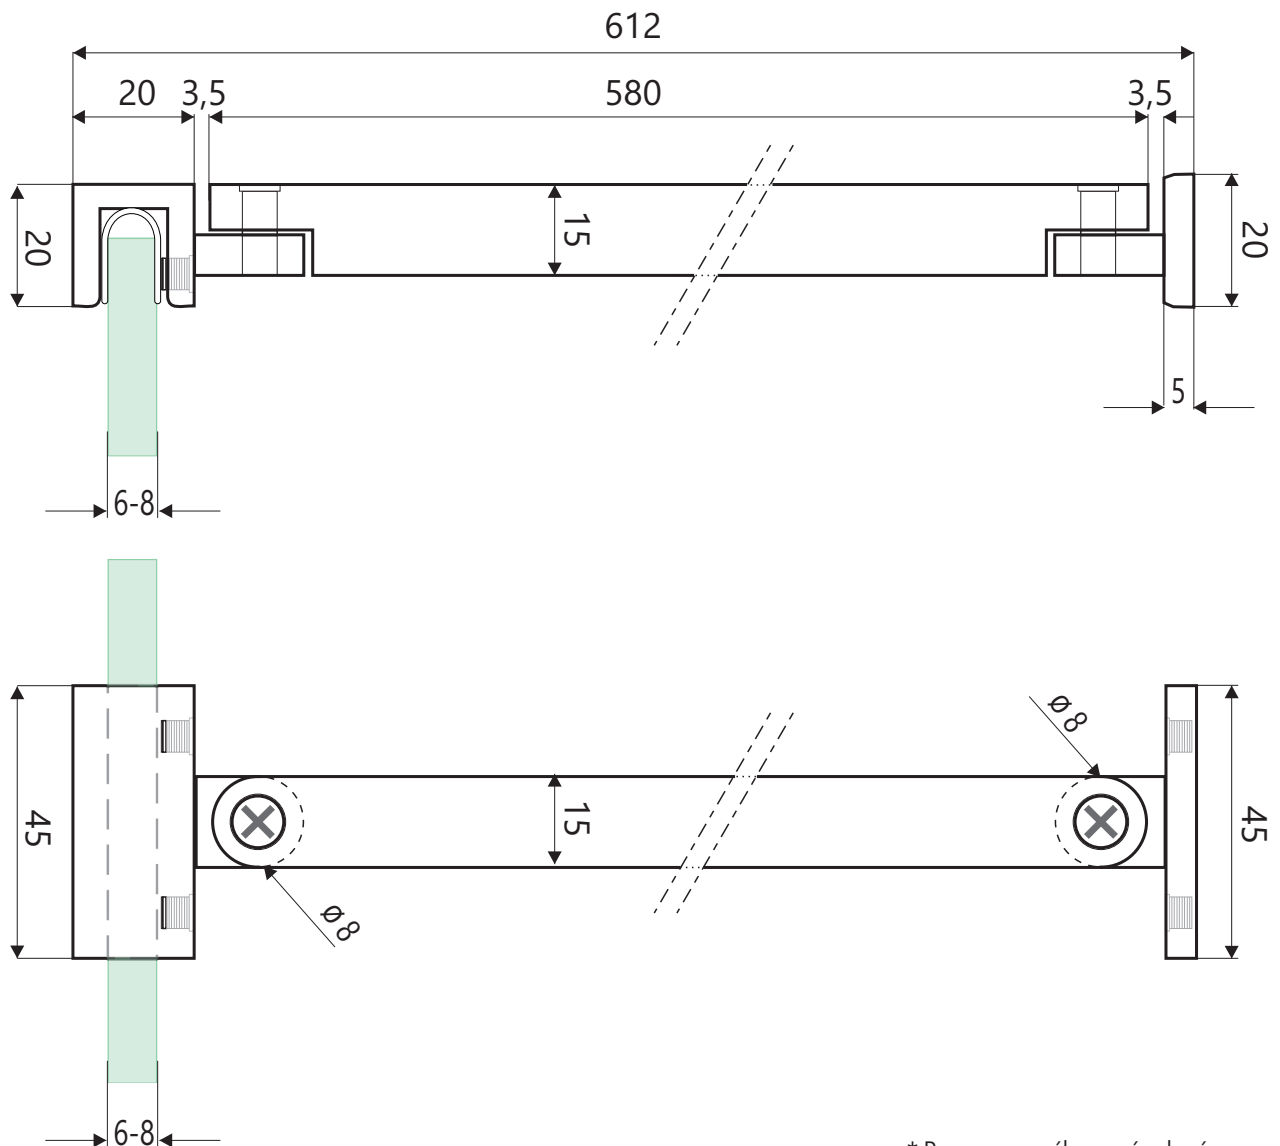

Konzoly

C33-60

Rozperná tyčka rohová hranatá

TECHNICKÝ POPIS

Materiál :	Oceľ
Povrchová úprava :	Chróm
Dĺžka :	612 mm
Roztiahnutie :	/
Hrúbka skla :	6 - 8 mm
Výplň :	Sklo
Kotvenie :	Sklo / Stena

* Rozmery na výkrese sú udané v mm.

Kód : C33 - 60

Cena : 38,80 € s DPH