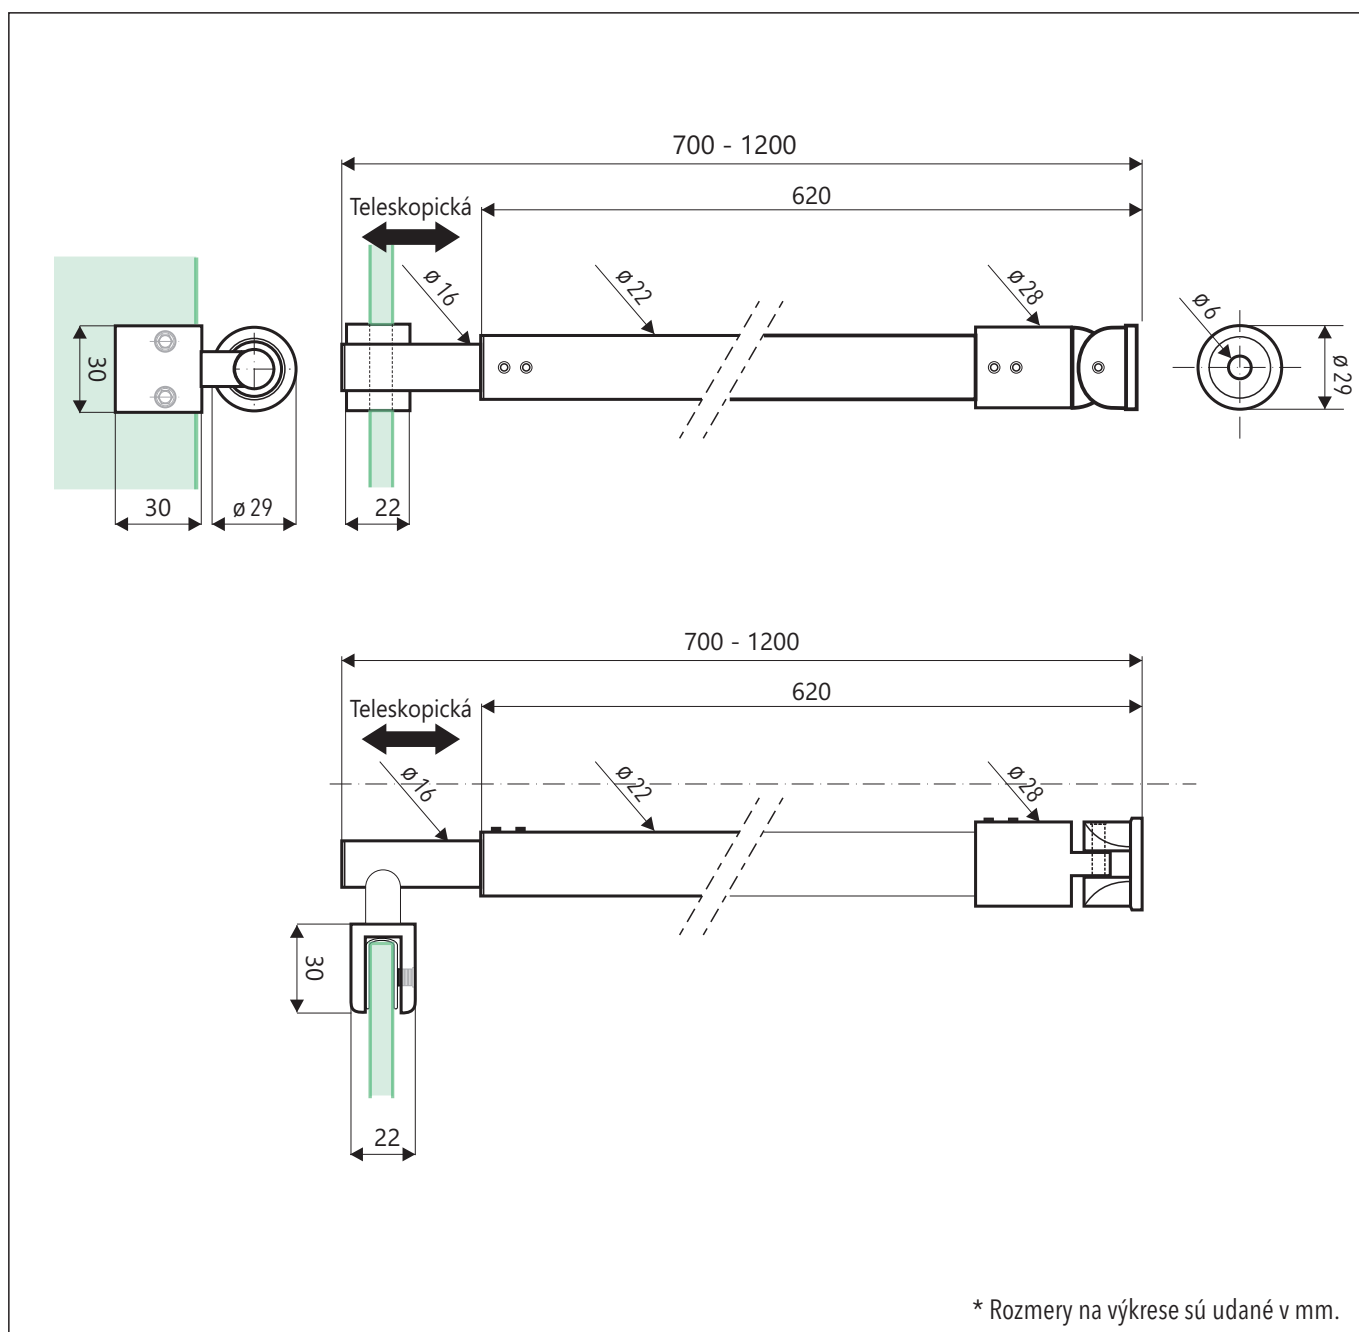

### Rozperná tyčka UNI okrúhla

Rozperná tyčka rovná

Rozperná tyčka rohová

### TECHNICKÝ POPIS

Materiál :	Oceľ
Povrchová úprava :	Chróm
Dĺžka :	700 mm
Roztiahnutie :	700 - 1200 mm
Hrúbka skla :	6 - 8 mm
Výplň :	Sklo
Kotvenie :	Sklo / Stena

\* Rozmery na výkrese sú udané v mm.

Kód : C35-70-120