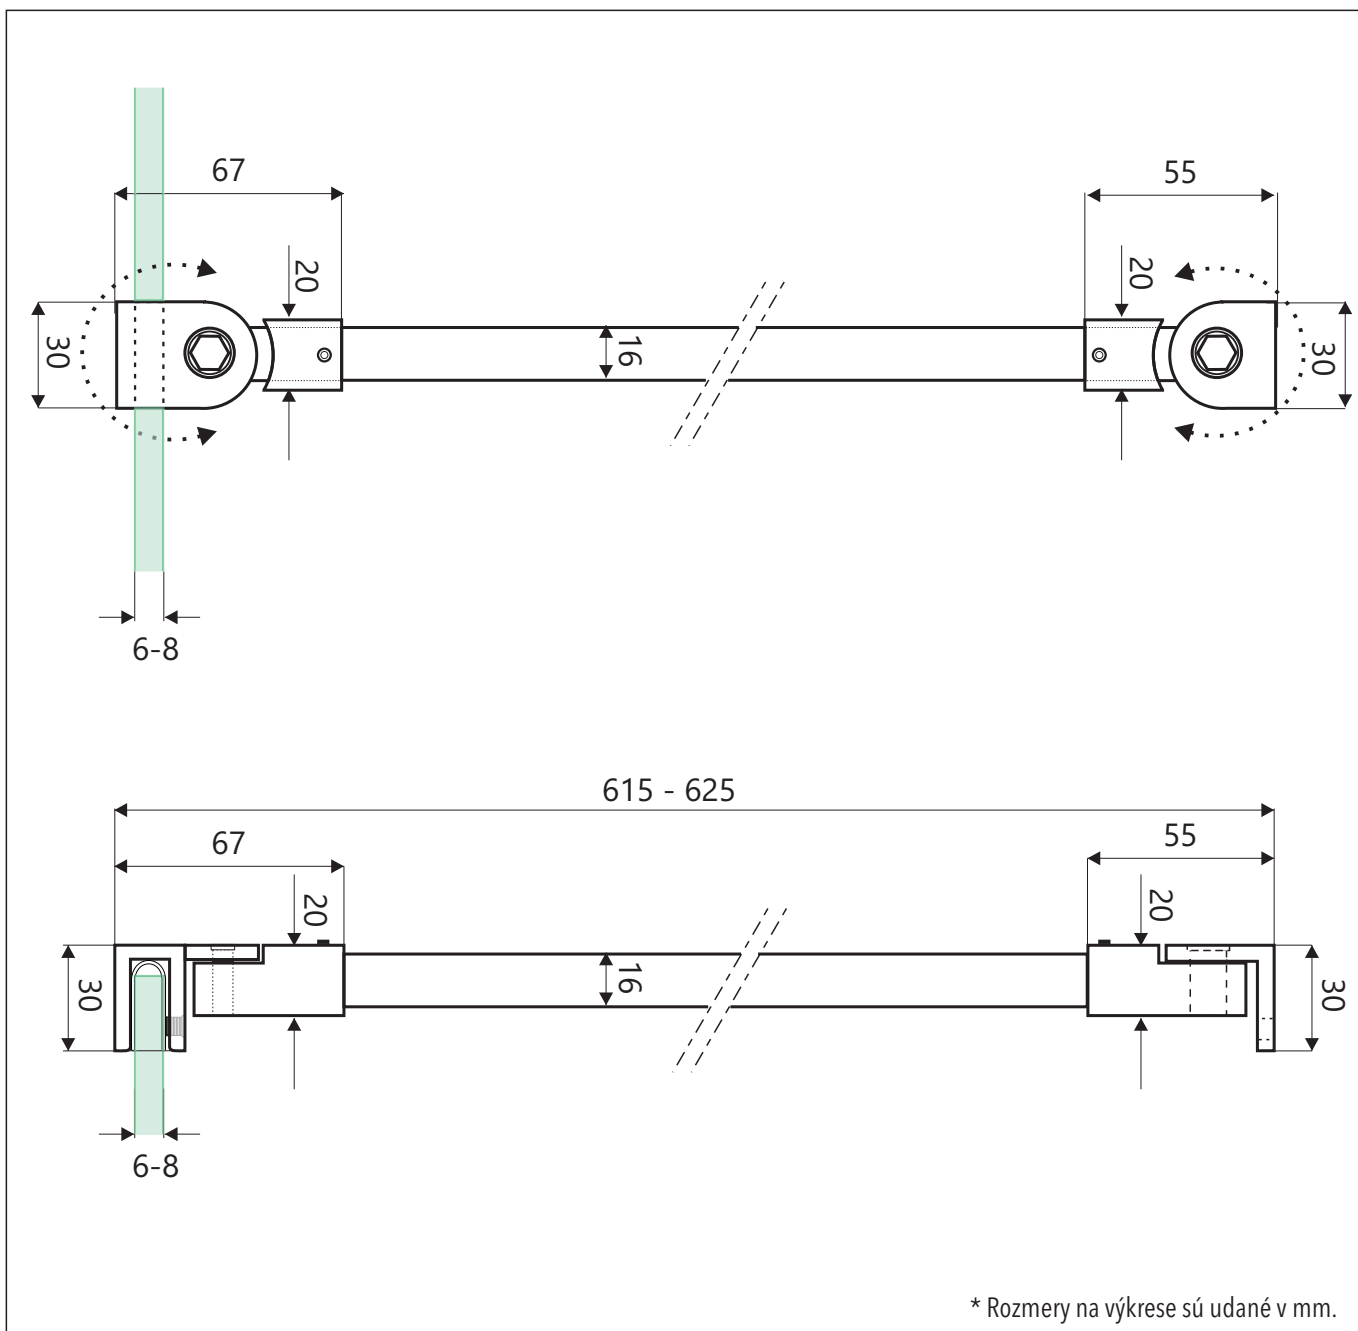

Konzoly

C80 - 60

Rozperná tyčka rohova hranatá

TECHNICKÝ POPIS

Materiál :	Oceľ
Povrchová úprava :	Chróm
Dĺžka :	615 mm
Roztiahnutie :	615 - 625 mm
Hrúbka skla :	6 - 8 mm
Výplň :	Sklo
Kotvenie :	Sklo / Stena

Kód : C80 - 60

Cena : 49,40 € s DPH