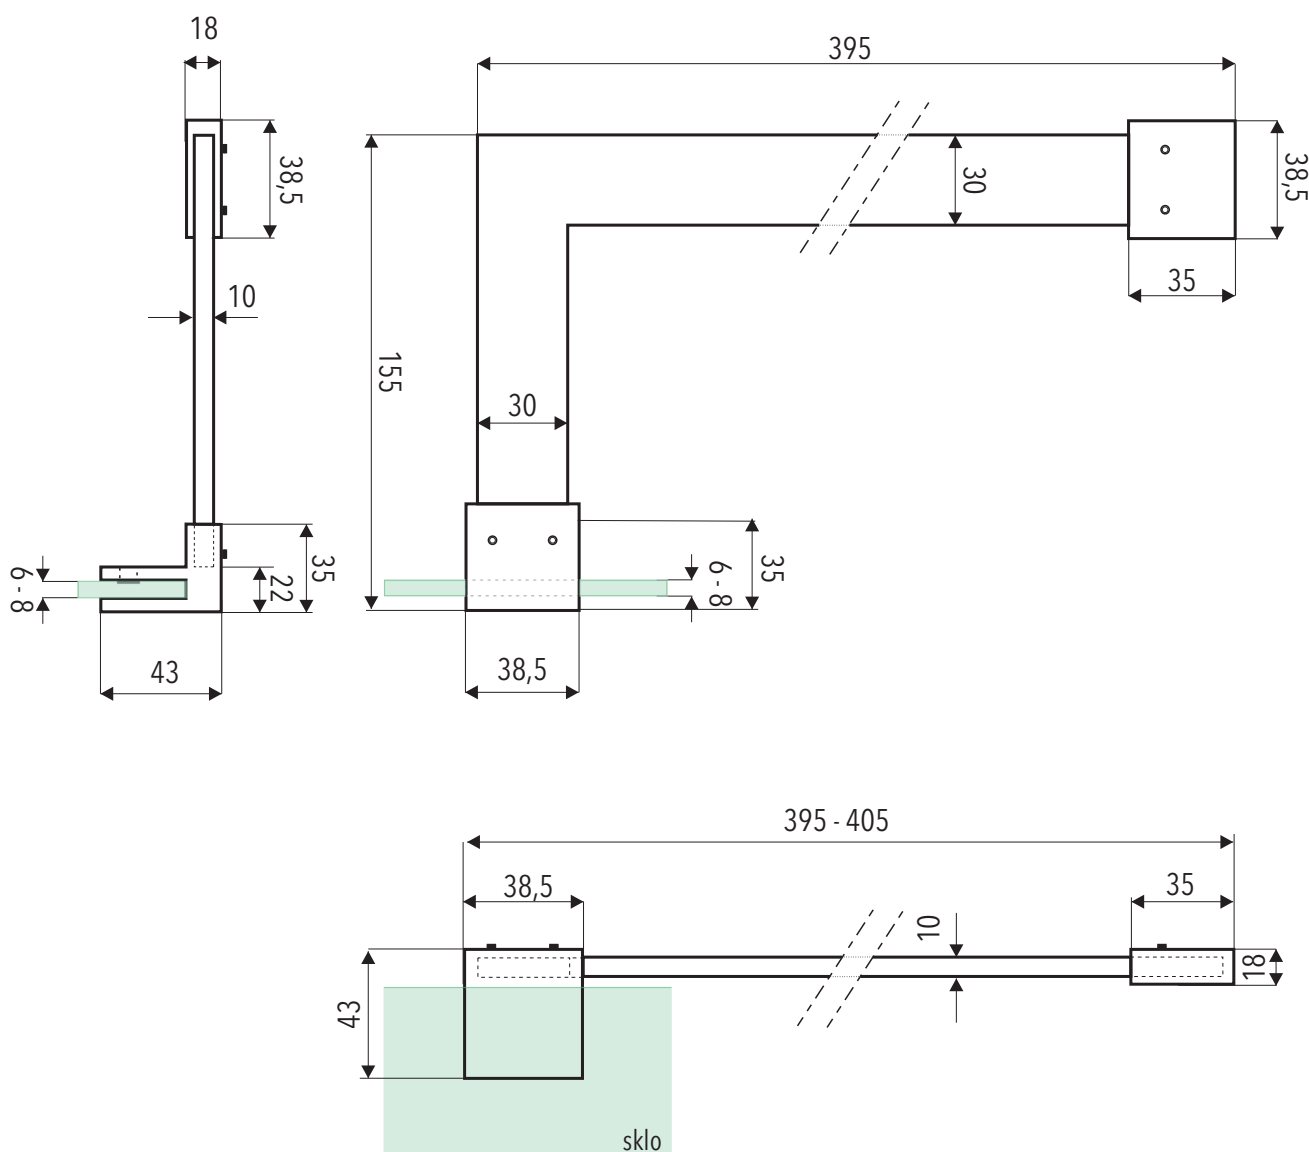

Konzoly

C85 - 40

Rozperná tyčka rohová hranatá

TECHNICKÝ POPIS

Materiál :	Oceľ
Povrchová úprava :	Chróm
Dĺžka :	400 mm
Roztiahnutie :	155-165 mm 395 - 405 mm
Hrúbka skla :	6 - 8 mm
Výplň :	Sklo
Kotvenie :	Sklo / Stena

* Rozmery na výkrese sú udané v mm.

Kód : C85 - 40

Cena : 41,60 € s DPH