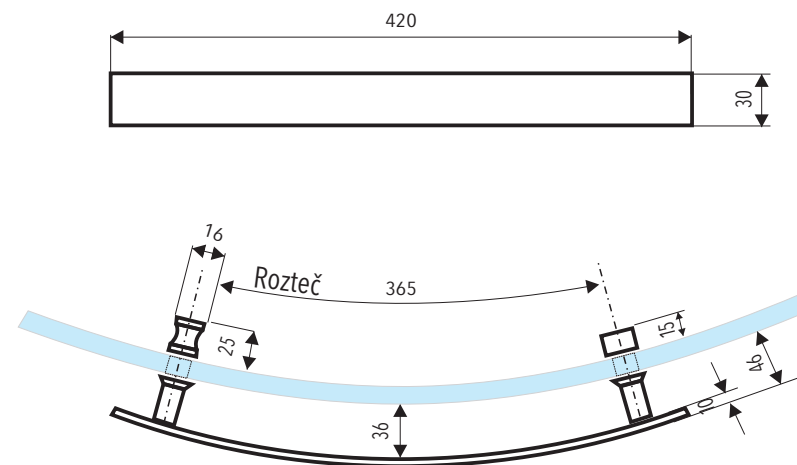

Jednostranné oblúkové madlo do sklenených dverí sprchových kútov

séria

CRYSTAL

S3

Otvor v skle dverí 2x .

Popis :

- rozmer : dl. 30 x v. 420 x š. 46 mm
- otvor v skle pre madlo : \varnothing 10 mm
- materiál : oceľ
- povrchová úprava madla : lesklý chróm
- prevedenie : UNI Ľ/P

Názov : JEDNOSTRANNÉ OBLÚKOVÉ MADLO
CRYSTAL (S3)

Kód :
ND - C - MAD 3

Cena s DPH/ ks :
58,30 €