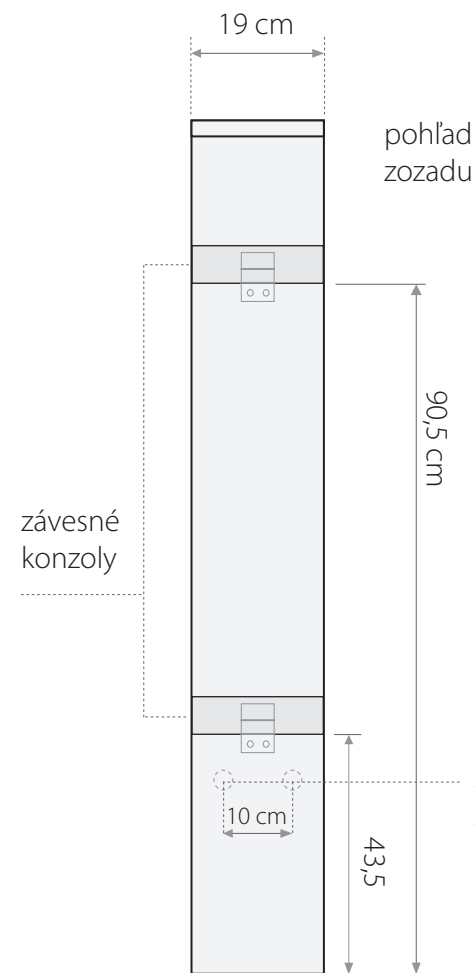

# DOMINGO

HYDROMASÁŽNY PANEL  
NEREZOVÝ OCEĽOVÝ

pohľad  
zboku

pohľad  
zozadu

závesné  
konzoly

Odporúčaná montáž  
ventilov pre prívod  
vody do výšky 110 cm  
od podlahy alebo od  
dna vaničky

- pevná sprcha s mikrotryskami
- kovová ručná sprcha
- oceľové telo panelu

- mechanická batéria
- 2 hadice pre teplú a studenú vodu
- konštrukcia pre montáž na rovnú stenu

- na objednávku možnosť montáže aj do rohu
- montážne skrutky
- požadovaný tlak vody: min: 2 atm., max: 4,5 atm.