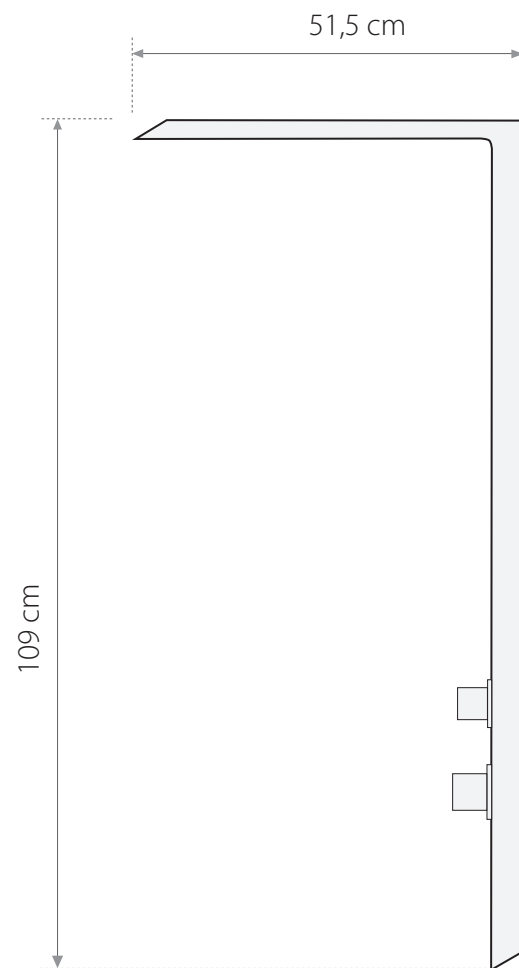

# DOMINGO

HYDROMASÁŽNY PANEL  
NEREZOVÝ OCEĽOVÝ

pohľad  
zboku

pohľad  
zozadu

závesné  
konzoly

Odporúčaná montáž  
ventilov pre prívod  
vody do výšky 110 cm  
od podlahy alebo od  
dna vaničky

- pevná sprcha s mikrotryskami
- kovová ručná sprcha
- oceľové telo panelu

- mechanická batéria
- 2 hadice pre teplú a studenú vodu
- konštrukcia pre montáž na rovnú stenu

- na objednávku možnosť montáže aj do rohu
- montážne skrutky
- požadovaný tlak vody: min: 2 atm., max: 4,5 atm.