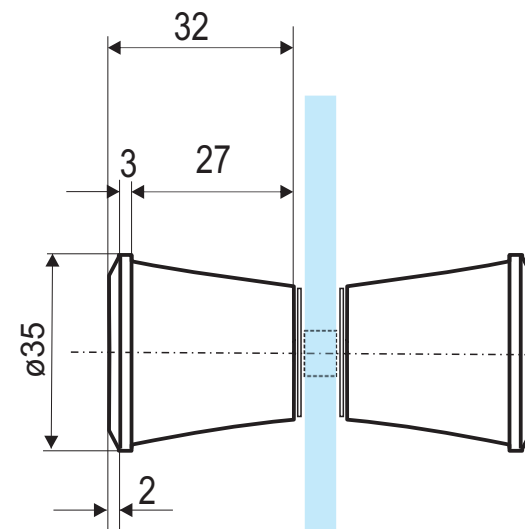

Obojstranný úchyt do sklenených dverí sprchových kútov

séria

FAMILY

Otvor v skle dverí 1x.

Popis :

- rozmer : dl. $\varnothing 35$ x v. 35 x š. 32 mm
- otvor v skle pre úchyt : $\varnothing 10$ mm
- materiál : plast
- farba : lesklý chróm
- prevedenie : UNI L/P