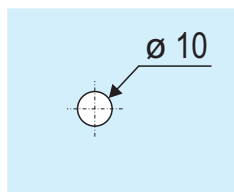

Otvor v skle dverí 2x.

Popis :

- rozmer : dl. 30 x v. 60 x š. 22,5 mm
- otvor v skle pre úchyt : \varnothing 10 mm
- materiál : mosadz
- farba : lesklý chróm
- prevedenie : UNI Ľ/P

Názov : OBOJSTRANNÝ ÚCHYT