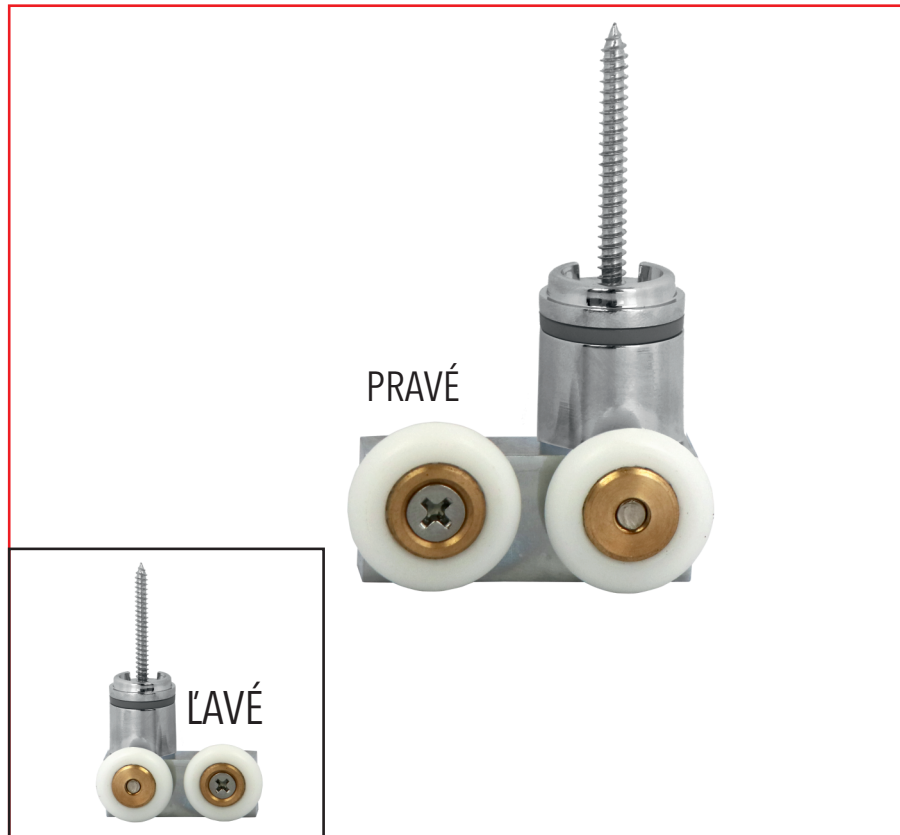

DVOJKOLIESKO - Ľavé, Pravé

séria **DYNAMIC B6**

Popis :

- priemer kolieska : $\varnothing 23$ mm
- farba kolieska : biela
- teleso : pochrómované
- pre hrúbku skla : 6 mm

Názov : DVOJKOLIESKO - SPODNÉ
DYNAMIC B6