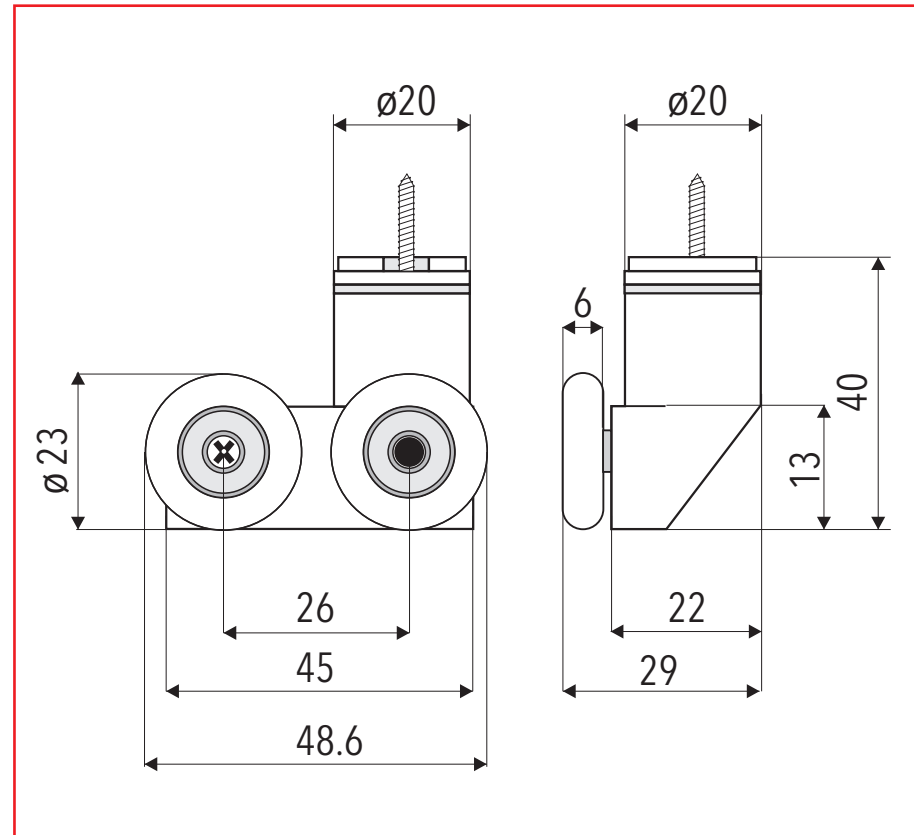

DVOJKOLIESKO - Ľavé, Pravé

séria **DYNAMIC B6**

Popis :

- priemer kolieska : $\varnothing 23$ mm
- farba kolieska : biela
- teleso : pochrómované
- pre hrúbku skla : 6 mm

Názov : DVOJKOLIESKO - SPODNÉ
DYNAMIC B6