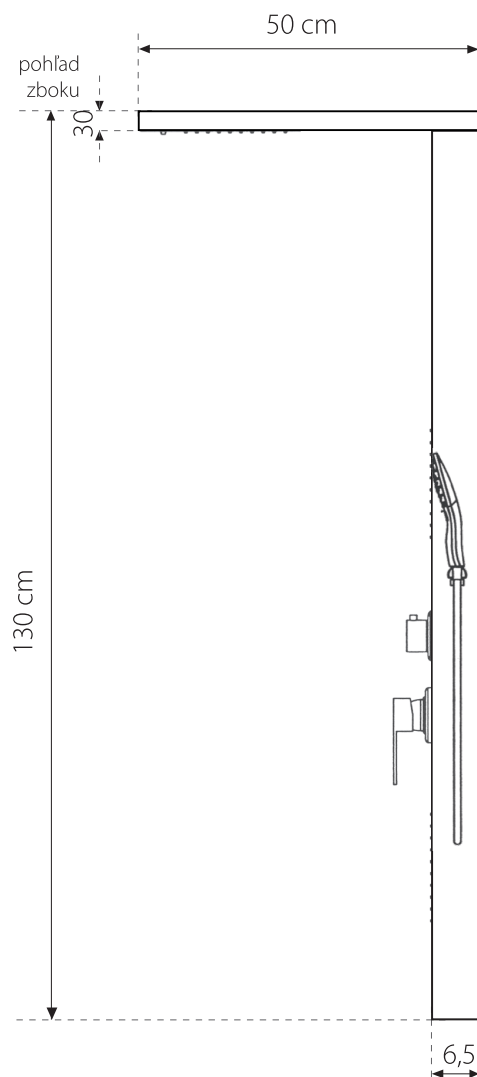

Odporúčaná výška montáže
100 - 130 cm

Podlaha

KOMODO

HYDROMASÁŽNY PANEL
OCEĽOVÝ S VODOPÁDOM

Farebné odtiene :

Biela Čierná matná Chróm

- 2 sety s prednými masážnymi tryskami
- vrchná sprcha s mikrotryskami, vrchný vodopád
- kovová ručná sprcha
- oceľové telo