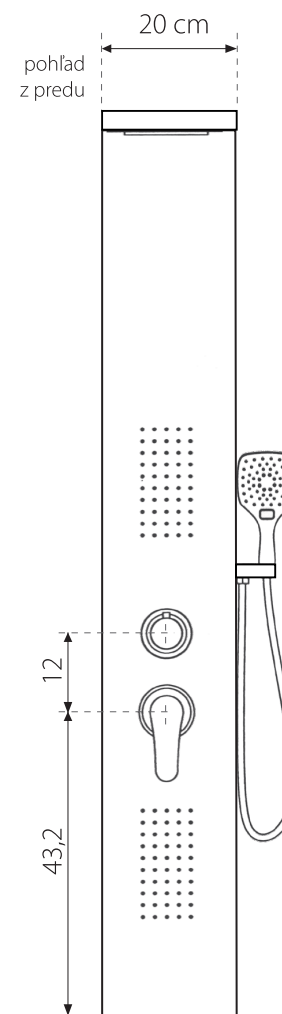

KOMODO

HYDROMASÁŽNY PANEL
OCEĽOVÝ S VODOPÁDOM

Farebné odtiene :

Biela Čierná matná Chróm

- 2 sety s prednými masážnymi tryskami
- vrchná sprcha s mikrotryskami, vrchný vodopád
- kovová ručná sprcha
- oceľové telo

- batéria : mechanická
- prepínač so sprchovými funkciami :
- vrchná sprcha, vrchný vodopád,
- ručná sprcha, 2 sety predné trysky

- 2 hadice pre teplú a studenú vodu
- montážne skrutky
- požadovaný tlak vody : min. 2 atm., max. 4 atm.

Odporúčaná výška montáže
100 - 130 cm

Podlaha

KOMODO

HYDROMASÁŽNY PANEL
OCEĽOVÝ S VODOPÁDOM

Farebné odtiene :

Biela Čierná matná Chróm

- 2 sety s prednými masážnymi tryskami
- vrchná sprcha s mikrotryskami, vrchný vodopád
- kovová ručná sprcha
- oceľové telo