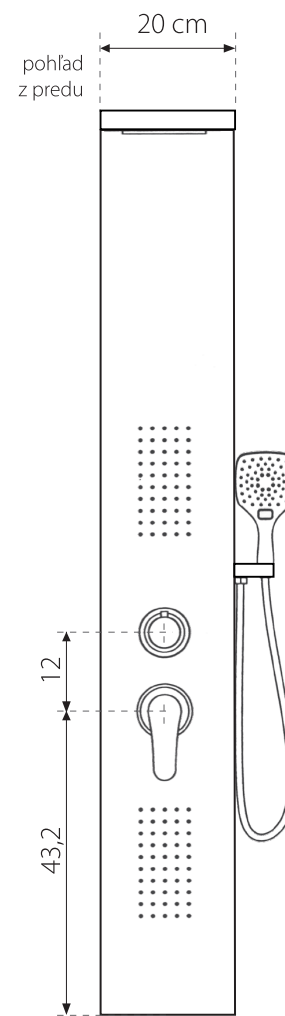

KOMODO

HYDROMASÁŽNY PANEL
OCEĽOVÝ S VODOPÁDOM

Farebné odtiene :

Biela Čierná matná Chróm

- 2 sety s prednými masážnymi tryskami
- vrchná sprcha s mikrotryskami, vrchný vodopád
- kovová ručná sprcha
- oceľové telo

Odporúčaná výška montáže
100 - 130 cm

Podlaha

KOMODO

HYDROMASÁŽNY PANEL
OCEĽOVÝ S VODOPÁDOM

Farebné odtiene :

Biela Čierná matná Chróm

- 2 sety s prednými masážnymi tryskami
- vrchná sprcha s mikrotryskami, vrchný vodopád
- kovová ručná sprcha
- oceľové telo

- batéria : mechanická
- prepínač so sprchovými funkciami :
- vrchná sprcha, vrchný vodopád,
- ručná sprcha, 2 sety predné trysky

- 2 hadice pre teplú a studenú vodu
- montážne skrutky
- požadovaný tlak vody : min. 2 atm., max. 4 atm.