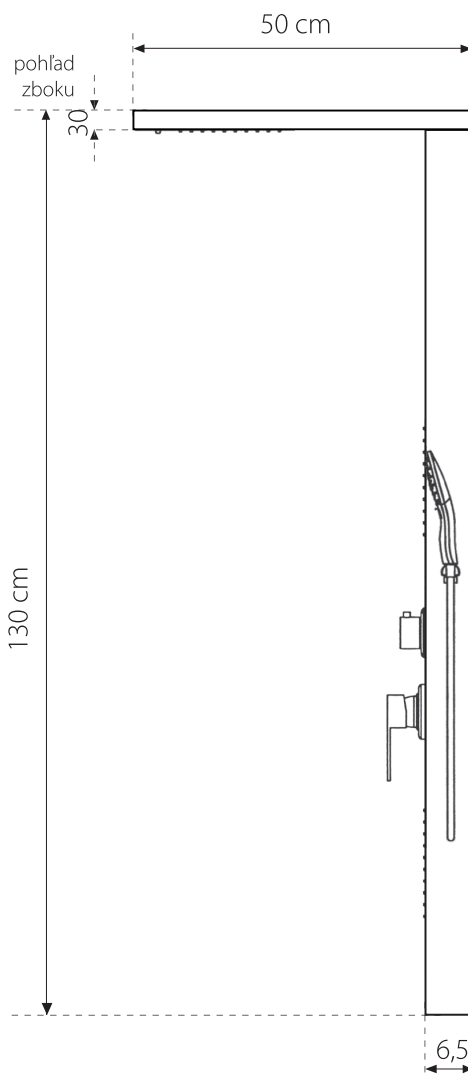

Odporúčaná výška montáže
100 - 130 cm

Podlaha

KOMODO

HYDROMASÁŽNY PANEL
OCEĽOVÝ S VODOPÁDOM

Farebné odtiene :

Biela Čierná matná Chróm

- 2 sety s prednými masážnymi tryskami
- vrchná sprcha s mikrotryskami, vrchný vodopád
- kovová ručná sprcha
- oceľové telo

- batéria : mechanická
- prepínač so sprchovými funkciami :
- vrchná sprcha, vrchný vodopád,
- ručná sprcha, 2 sety predné trysky

- 2 hadice pre teplú a studenú vodu
- montážne skrutky
- požadovaný tlak vody : min. 2 atm., max. 4 atm.

Odporúčaná výška montáže
100 - 130 cm

Podlaha