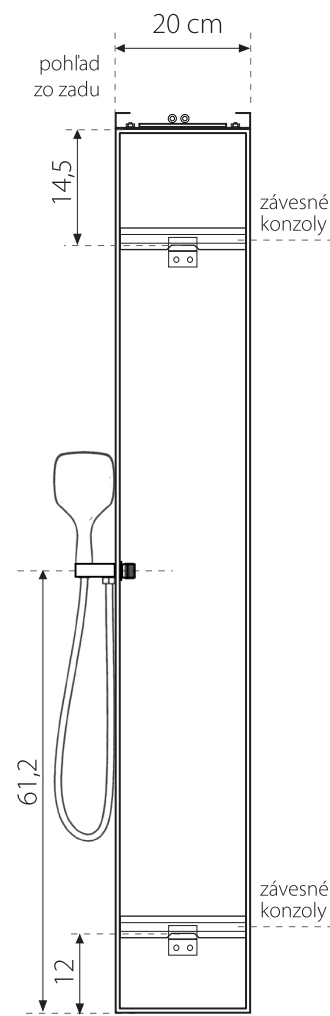

Odporúčaná výška montáže
100 - 130 cm

Podlaha

KOMODO

HYDROMASÁŽNY PANEL
OCEĽOVÝ S VODOPÁDOM

Farebné odtiene :

Biela Čierná matná Chróm

- 2 sety s prednými masážnymi tryskami
- vrchná sprcha s mikrotryskami, vrchný vodopád
- kovová ručná sprcha
- oceľové telo

- batéria : mechanická
- prepínač so sprchovými funkciami :
- vrchná sprcha, vrchný vodopád,
- ručná sprcha, 2 sety predné trysky

- 2 hadice pre teplú a studenú vodu
- montážne skrutky
- požadovaný tlak vody : min. 2 atm., max. 4 atm.