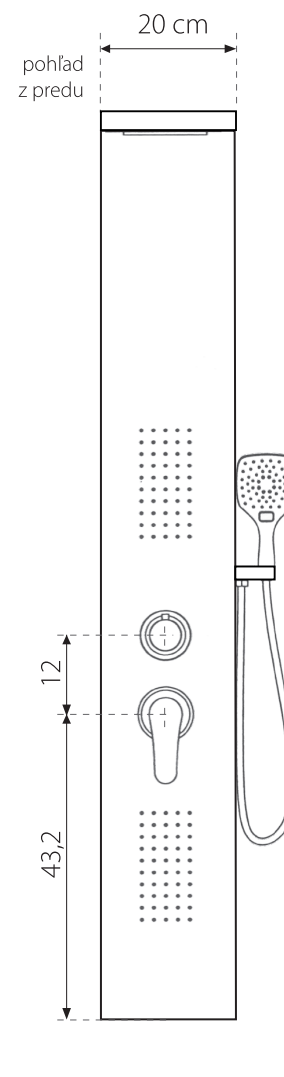

KOMODO

HYDROMASÁŽNY PANEL
OCEĽOVÝ S VODOPÁDOM

Farebné odtiene :

Biela Čierná matná Chróm

- 2 sety s prednými masážnymi tryskami
- vrchná sprcha s mikrotryskami, vrchný vodopád
- kovová ručná sprcha
- oceľové telo

Odporúčaná výška montáže
100 - 130 cm

Podlaha

KOMODO

HYDROMASÁŽNY PANEL
OCEĽOVÝ S VODOPÁDOM

Farebné odtiene :

Biela Čierná matná Chróm

- 2 sety s prednými masážnymi tryskami
- vrchná sprcha s mikrotryskami, vrchný vodopád
- kovová ručná sprcha
- oceľové telo

- batéria : mechanická
- prepínač so sprchovými funkciami :
- vrchná sprcha, vrchný vodopád,
- ručná sprcha, 2 sety predné trysky

- 2 hadice pre teplú a studenú vodu
- montážne skrutky
- požadovaný tlak vody : min. 2 atm., max. 4 atm.