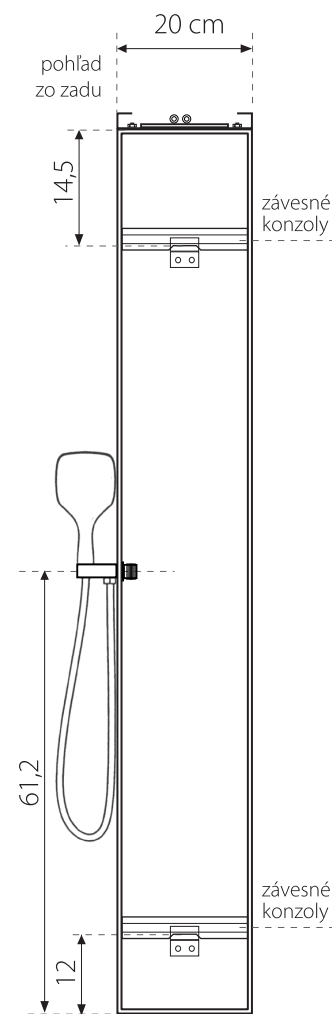

KOMODO

HYDROMASÁŽNY PANEL
OCEĽOVÝ S VODOPÁDOM

Farebné odtiene :

Biela Čierná matná Chróm

- 2 sety s prednými masážnymi tryskami
- vrchná sprcha s mikrotryskami, vrchný vodopád
- kovová ručná sprcha
- oceľové telo

- batéria : mechanická
- prepínač so sprchovými funkciami :
- vrchná sprcha, vrchný vodopád,
- ručná sprcha, 2 sety predné trysky

- 2 hadice pre teplú a studenú vodu
- montážne skrutky
- požadovaný tlak vody : min. 2 atm., max. 4 atm.

Odporúčaná výška montáže
100 - 130 cm

Podlaha

KOMODO

HYDROMASÁŽNY PANEL
OCEĽOVÝ S VODOPÁDOM

Farebné odtiene :

Biela Čierná matná Chróm

- 2 sety s prednými masážnymi tryskami
- vrchná sprcha s mikrotryskami, vrchný vodopád
- kovová ručná sprcha
- oceľové telo