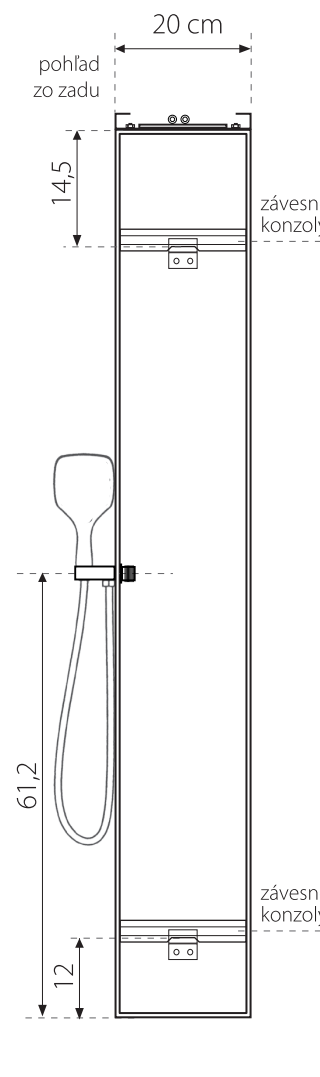

- batéria : mechanická
- prepínač so sprchovými funkciami :
- vrchná sprcha, vrchný vodopád,
- ručná sprcha, 2 sety predné trysky

- 2 hadice pre teplú a studenú vodu
- montážne skrutky
- požadovaný tlak vody : min. 2 atm., max. 4 atm.

Odporúčaná výška montáže
100 - 130 cm

Podlaha

KOMODO

HYDROMASÁŽNY PANEL
OCEĽOVÝ S VODOPÁDOM

Farebné odtiene :

Biela Čierná matná Chróm

- 2 sety s prednými masážnymi tryskami
- vrchná sprcha s mikrotryskami, vrchný vodopád
- kovová ručná sprcha
- oceľové telo