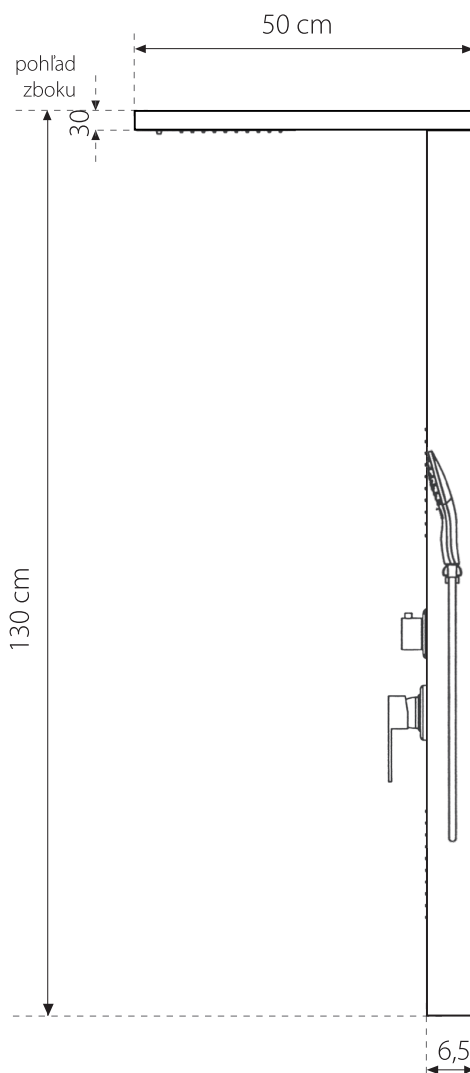

KOMODO

HYDROMASÁŽNY PANEL
OCEĽOVÝ S VODOPÁDOM

Farebné odtiene :

Biela Čierná matná Chróm

- 2 sety s prednými masážnymi tryskami
- vrchná sprcha s mikrotryskami, vrchný vodopád
- kovová ručná sprcha
- oceľové telo

- batéria : mechanická
- prepínač so sprchovými funkciami :
- vrchná sprcha, vrchný vodopád,
- ručná sprcha, 2 sety predné trysky

- 2 hadice pre teplú a studenú vodu
- montážne skrutky
- požadovaný tlak vody : min. 2 atm., max. 4 atm.

Odporúčaná výška montáže
100 - 130 cm

Podlaha

KOMODO

HYDROMASÁŽNY PANEL
OCEĽOVÝ S VODOPÁDOM

Farebné odtiene :

Biela Čierná matná Chróm

- 2 sety s prednými masážnymi tryskami
- vrchná sprcha s mikrotryskami, vrchný vodopád
- kovová ručná sprcha
- oceľové telo