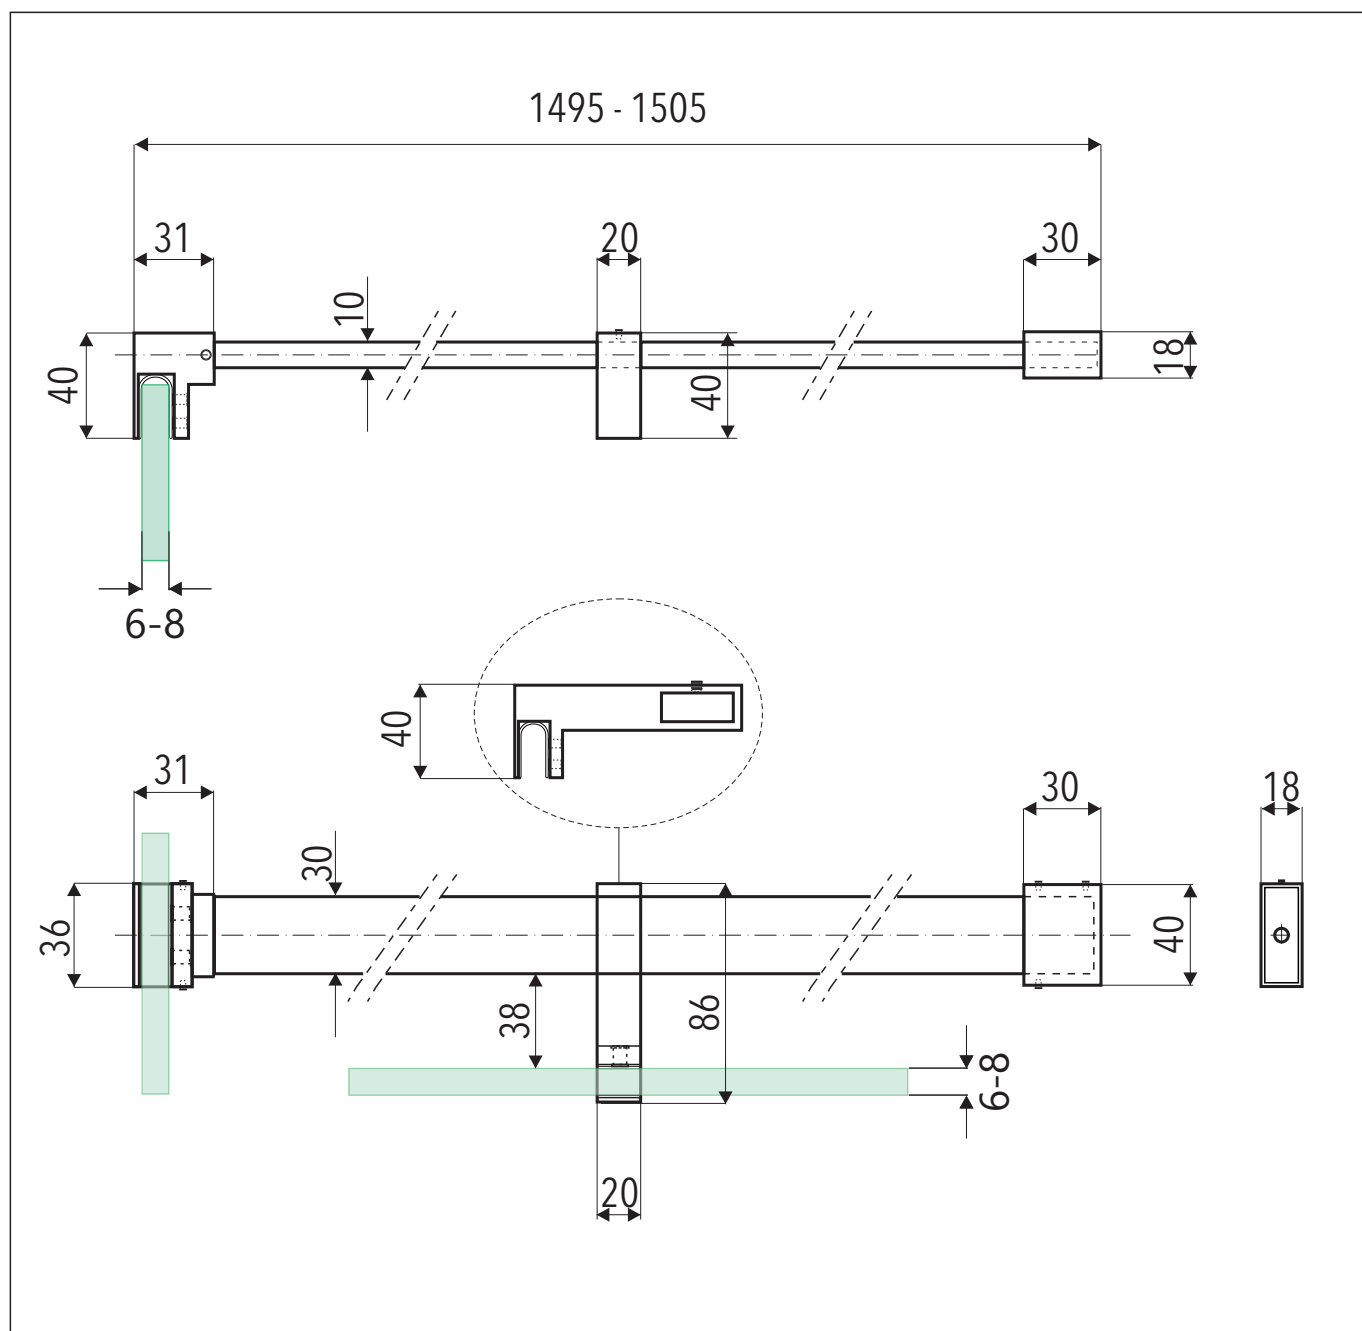

Konzoly

KS - 908

Rozperná tyčka rovná hranatá

TECHNICKÝ POPIS

Materiál :	Oceľ SS 304
Povrchová úprava :	chróm
Dĺžka :	150 cm
Roztiahnutie :	149,5 - 150,5 cm
Hrúbka skla :	6 - 8 mm
Výplň :	Sklo
Kotvenie :	Sklo / Sklo / Stena

Kód : KS - 908

Cena : 120,60 € s DPH