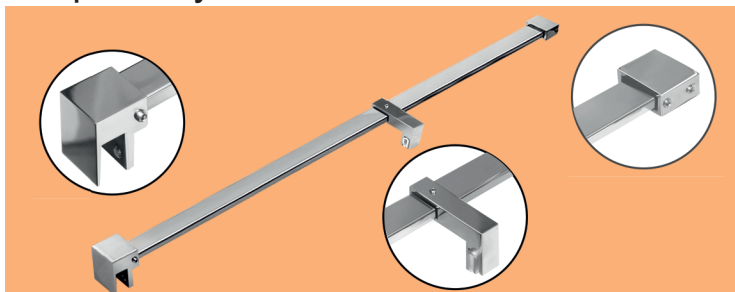

Konzoly

KS - 908

Rozperná tyčka rovná hranatá

TECHNICKÝ POPIS

Materiál :	Oceľ SS 304
Povrchová úprava :	chróm
Dĺžka :	150 cm
Roztiahnutie :	149,5 - 150,5 cm
Hrúbka skla :	6 - 8 mm
Výplň :	Sklo
Kotvenie :	Sklo / Sklo / Stena

Kód : KS - 908

Cena : 120,60 € s DPH