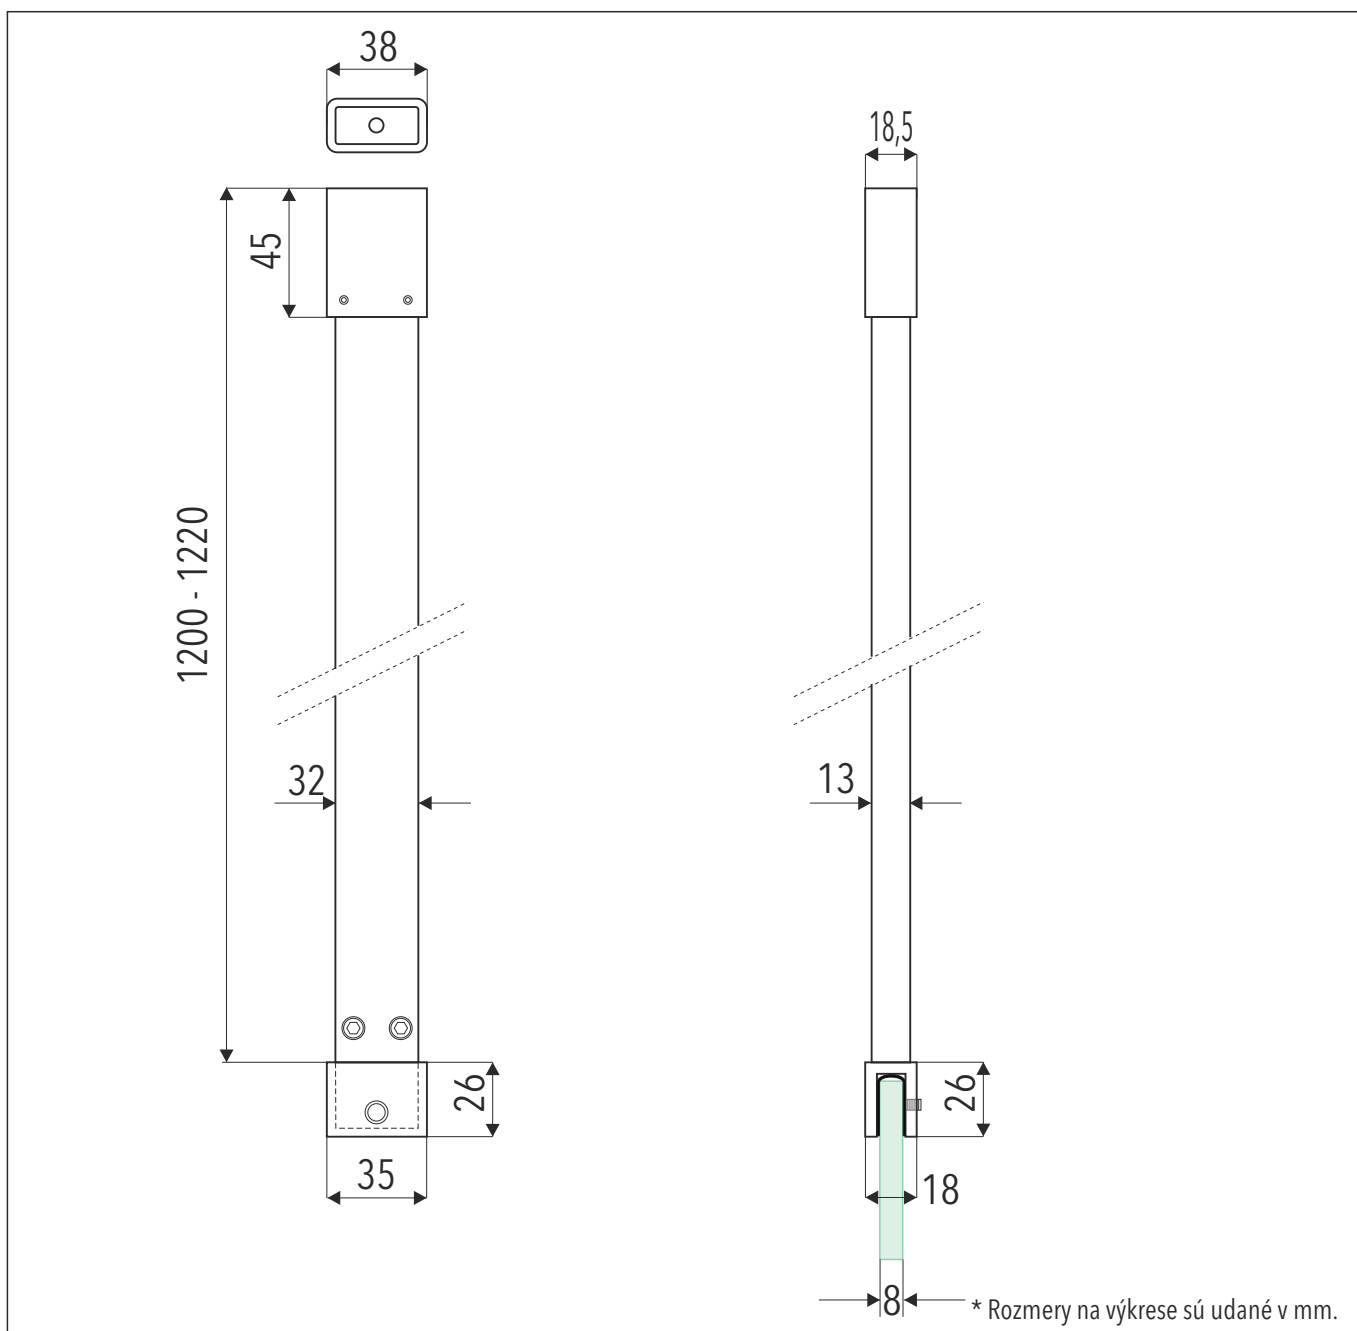

Konzoly

Vertikálna K4 - 120

Rozperná tyčka vertikálna hranatá

TECHNICKÝ POPIS

Materiál :	AL
Povrchová úprava :	Lesklý chróm
Dĺžka :	120 cm
Roztiahnutie :	120 - 122 cm
Hrúbka skla :	8 mm
Výplň :	Sklo
Kotvenie :	Sklo / Strop

Kód : K4 - 120

Cena : 69,40 € s DPH