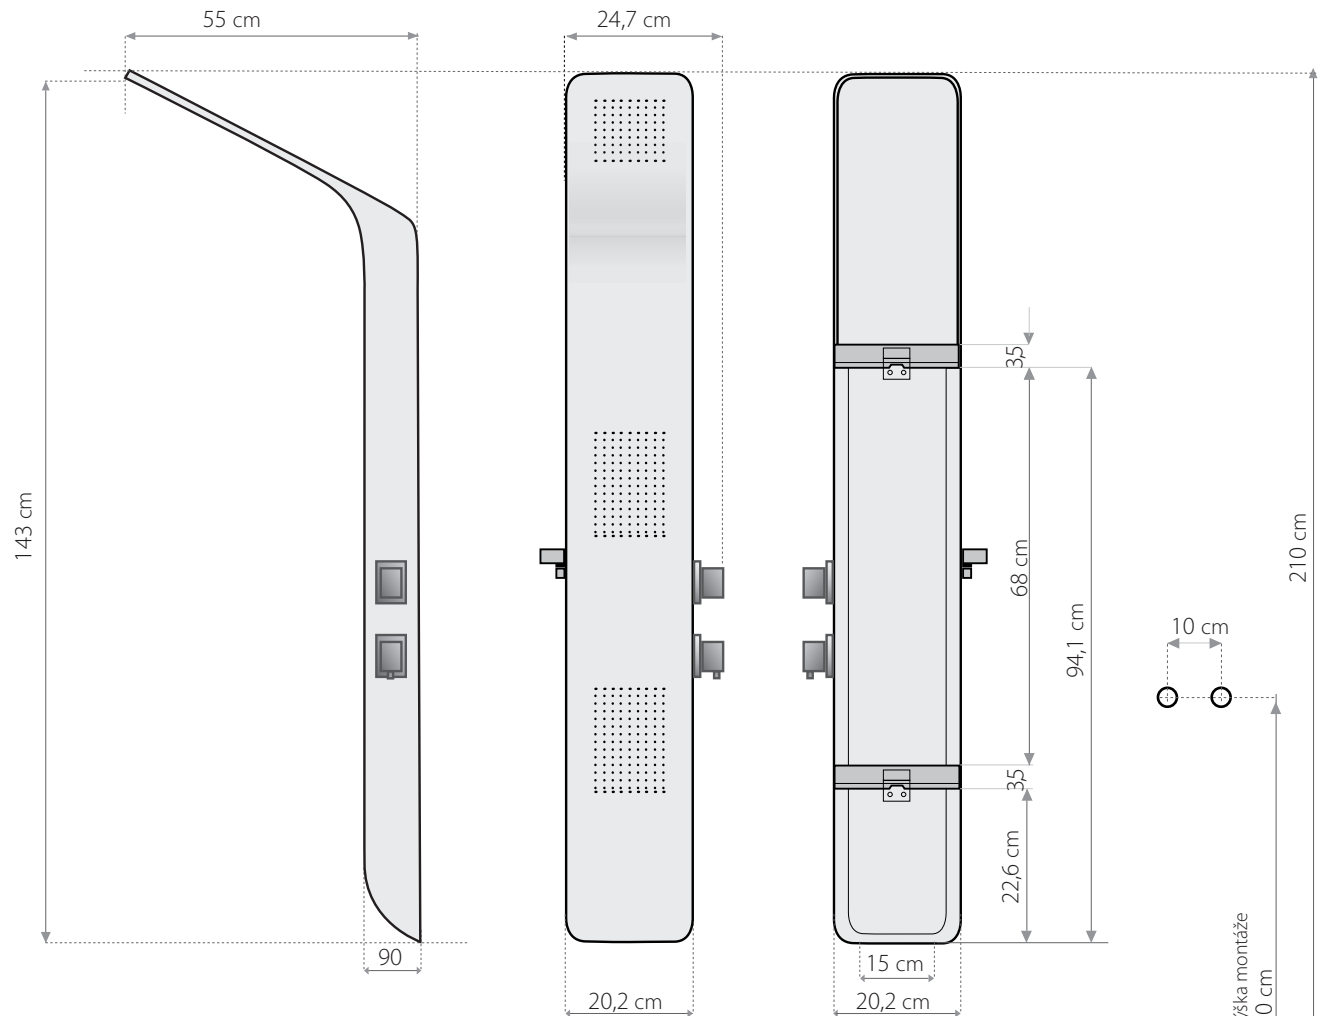

# MADEIRA

HYDROMASÁŽNY PANEL  
HLINÍKOVÝ BIELY

- 2 sety s prednými masážnymi tryskami
- vrchná pevná sprcha s mikrotryskami
- kovová ručná sprcha
- hliníkové telo

- batéria : mechanická
- prepínač so sprchovými funkciami :  
vrchná sprcha, ručná sprcha, dve predné trysky
- 2 hadice pre teplú a studenú vodu

- konštrukcia pre montáž na rovnú stenu
- montážne skrutky
- požadovaný tlak vody: min: 2 atm., max: 4 atm.

Odporúčaná výška montáže  
80 - 90 cm  
Podlaha