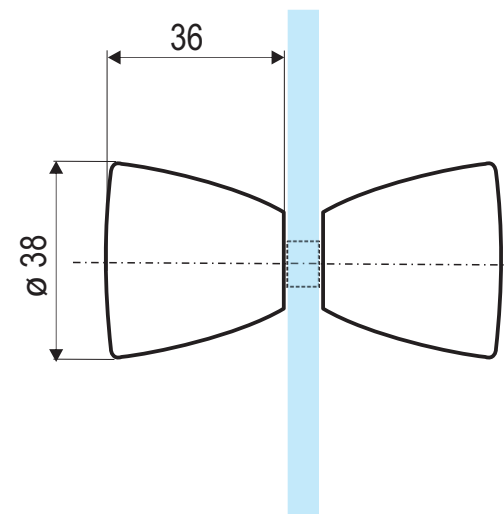

Obojstranný úchyt do sklenených dverí sprchových kútov

séria **MASTER NEW**

Otvor v skle dverí 1x.

**Popis :**

- rozmer : dl.  $\varnothing 38$  x v. 38 x š. 36 mm
- otvor v skle pre úchyt :  $\varnothing 10$  mm
- materiál : AL
- farba : AL Matt
- prevedenie : UNI L/P

Názov : OBOJSTRANNÝ ÚCHYT  
**MASTER NEW**

Kód :  
ND - M - UCH NEW

Cena s DPH/ ks :  
**14,30 €**