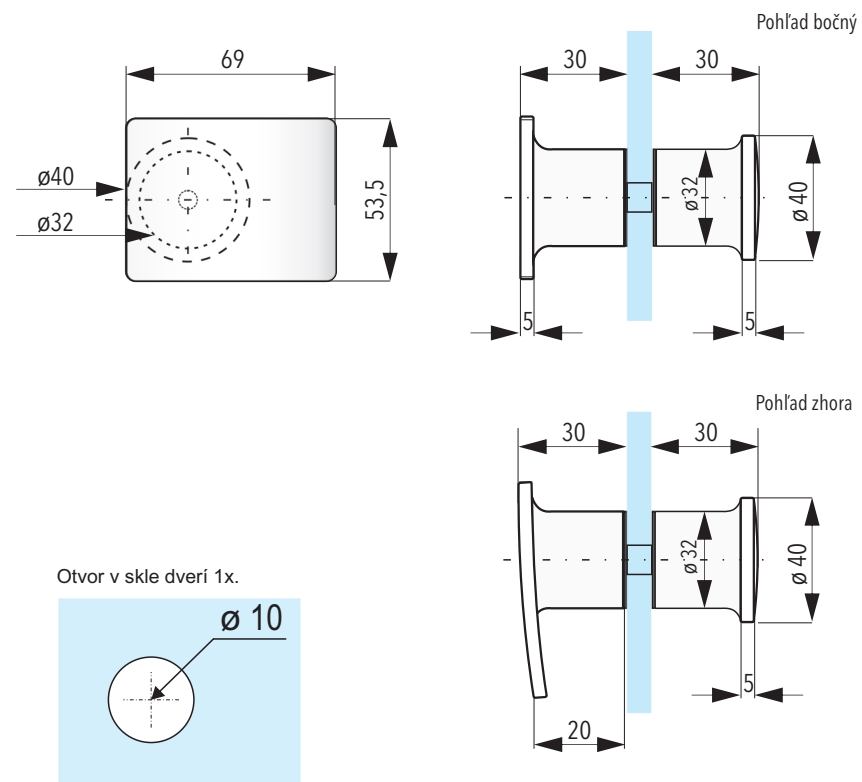

Obojstranný úchyt do sklenených dverí sprchových kútov

MG - B043

Popis :

- rozmer : dl. 69 x v. 53.5 x š.60 mm
- otvor v skle pre úchyt : \varnothing 10 mm
- materiál : oceľ SS304
- farba : lesklý chróm
- prevedenie : UNI L/P

Názov : OBOJSTRANNÝ ÚCHYT
MG - B043

Kód :
MG - B043 - UCH

Cena s DPH/ ks :
18,70 €