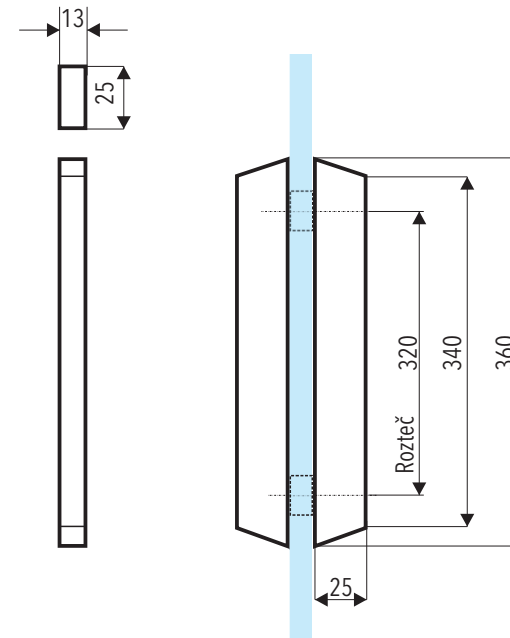

Obojstranné madlo do sklenených dverí sprchových kútov

séria

**NOBEL**

Otvor v skle dverí 2x .

**Popis :**

- rozmer : dl. 13 x v. 360 x š. 25 mm
- otvor v skle pre madlo :  $\varnothing 9$  mm
- materiál : oceľ
- povrchová úprava madla : lesklý chróm
- prevedenie : UNI Ľ/P

Názov : OBOJSTRANNÉ MADLO  
**NOBEL**

Kód :  
**ND - N - MAD**

Cena s DPH/ ks :  
**29,60 €**