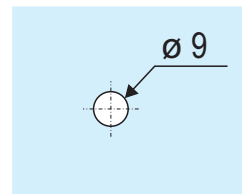

Obojstranné madlo do sklenených dverí sprchových kútov

séria

**NOBEL**

Otvor v skle dverí 2x .

**Popis :**

- rozmer : dl. 13 x v. 360 x š. 25 mm
- otvor v skle pre madlo :  $\varnothing 9$  mm
- materiál : oceľ
- povrchová úprava madla : lesklý chróm
- prevedenie : UNI Ľ/P