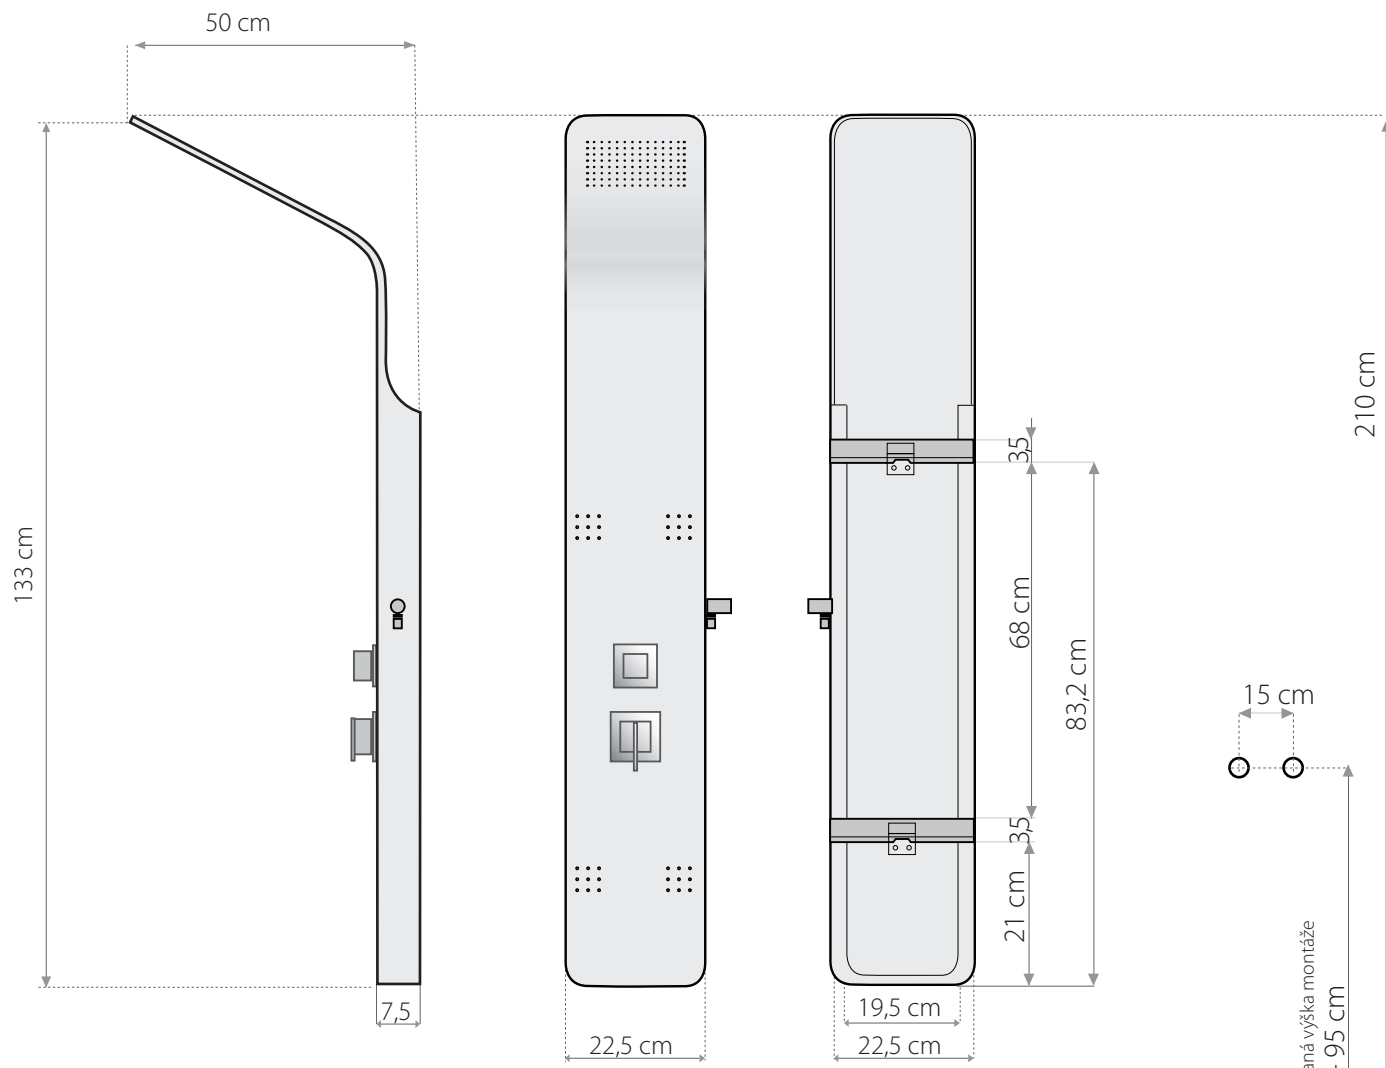

# PALMA

HYDROMASÁŽNY PANEL  
HLINÍKOVÝ BIELY

- 4 sety s prednými masážnymi tryskami
- vrchná pevná sprcha s mikrotryskami
- kovová ručná sprcha
- hliníkové telo
- batéria : mechanická

- prepínač so sprchovými funkciami :
- vrchná sprcha, ručná sprcha, štyri predné trysky
- 2 hadice pre teplú a studenú vodu
- konštrukcia pre montáž na rovnú stenu

- montážne skrutky
- požadovaný tlak vody: min: 2 atm., max: 4 atm.

Odporúčaná výška montáže  
80 - 95 cm

Podlaha