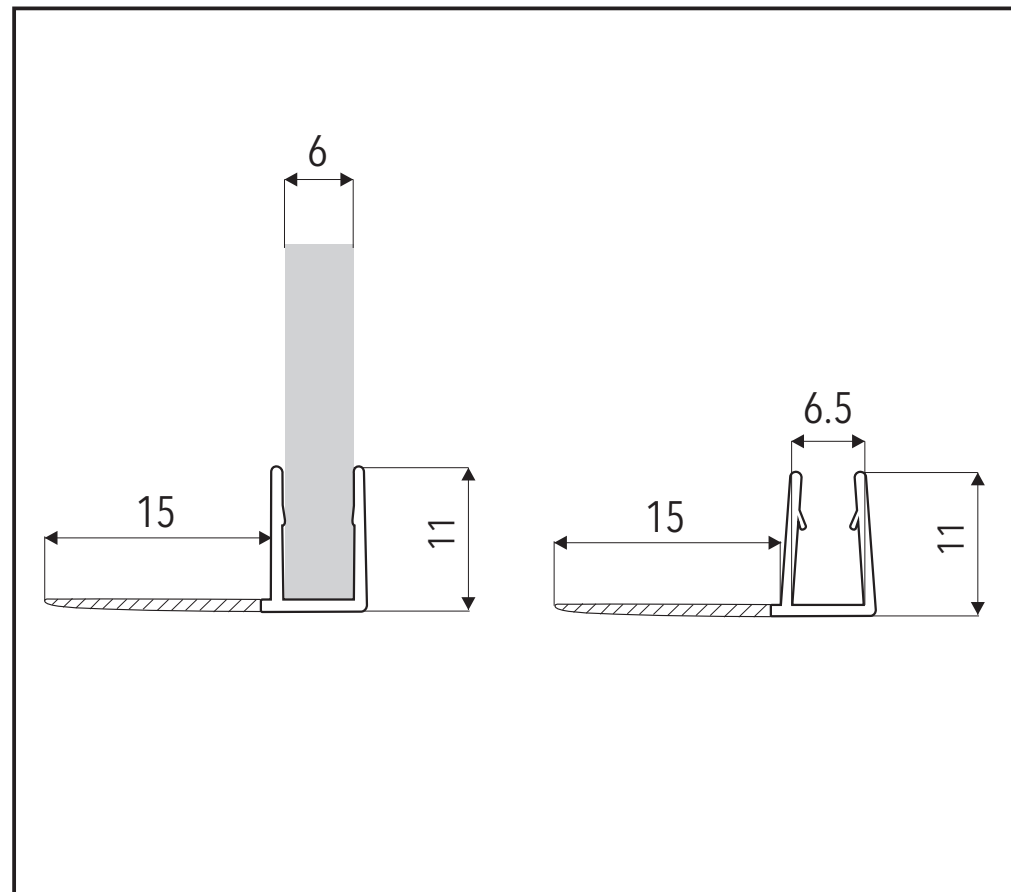

POLYKARBONÁTOVÉ

TESNENIE

Príslušenstvo k sprchovacím kútom

ZVISLÉ E

P-Z-E-6

Názov

P-Z-E-6

Dĺžka
(mm)

2000

Pre hr. skla
(mm)

6

Cena s DPH

19,40 € /1ks

Materiál : Polykarbonát Teplotný rozsah : 0 - 50° UV odolnosť : EN ISO 4892-2