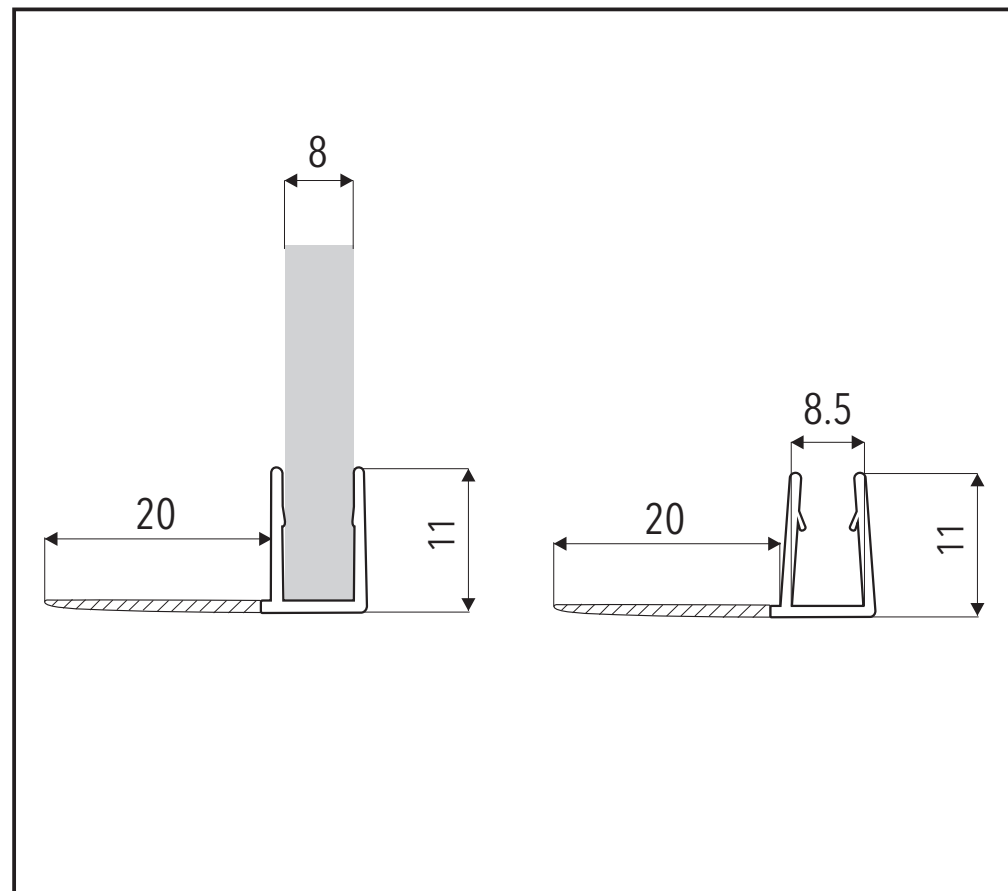

POLYKARBONÁTOVÉ

TESNENIE

Príslušenstvo k sprchovacím kútom

ZVISLÉ E

P-Z-E-8

Názov

P-Z-E-8

Dĺžka
(mm)

2000

Pre hr. skla
(mm)

8

Cena s DPH

22,90 € /1ks

Materiál : Polycarbonát Teplotný rozsah : 0 - 50° UV odolnosť : EN ISO 4892-2