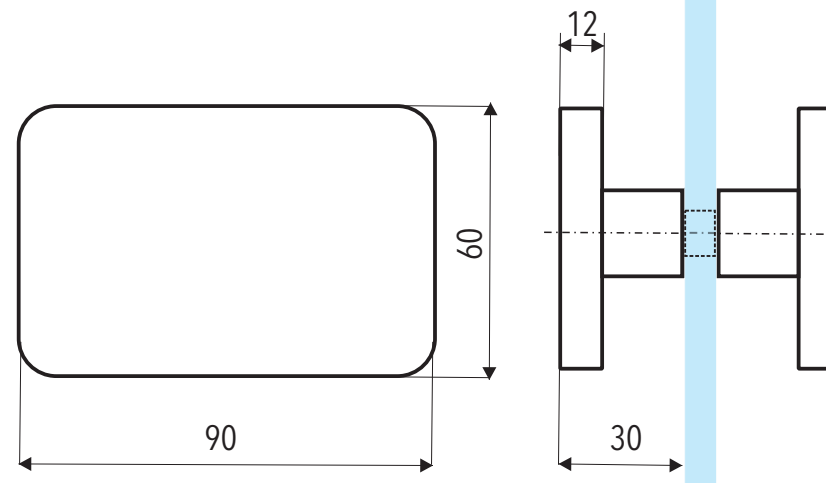

Obojstranný úchyt do sklenených dverí sprchových kútov

séria

SMART

Otvor v skle dverí 2x.

Popis :

- rozmer : dl. 90 x v. 60 x š. 30 mm
- otvor v skle pre úchyt : $\varnothing 10$ mm
- materiál : mosadz
- farba : lesklý chróm
- prevedenie : UNI Ľ/P

Názov : OBOJSTRANNÝ ÚCHYT
SMART

Kód :
ND - S - UCH

Cena s DPH/ ks :
72,10 €