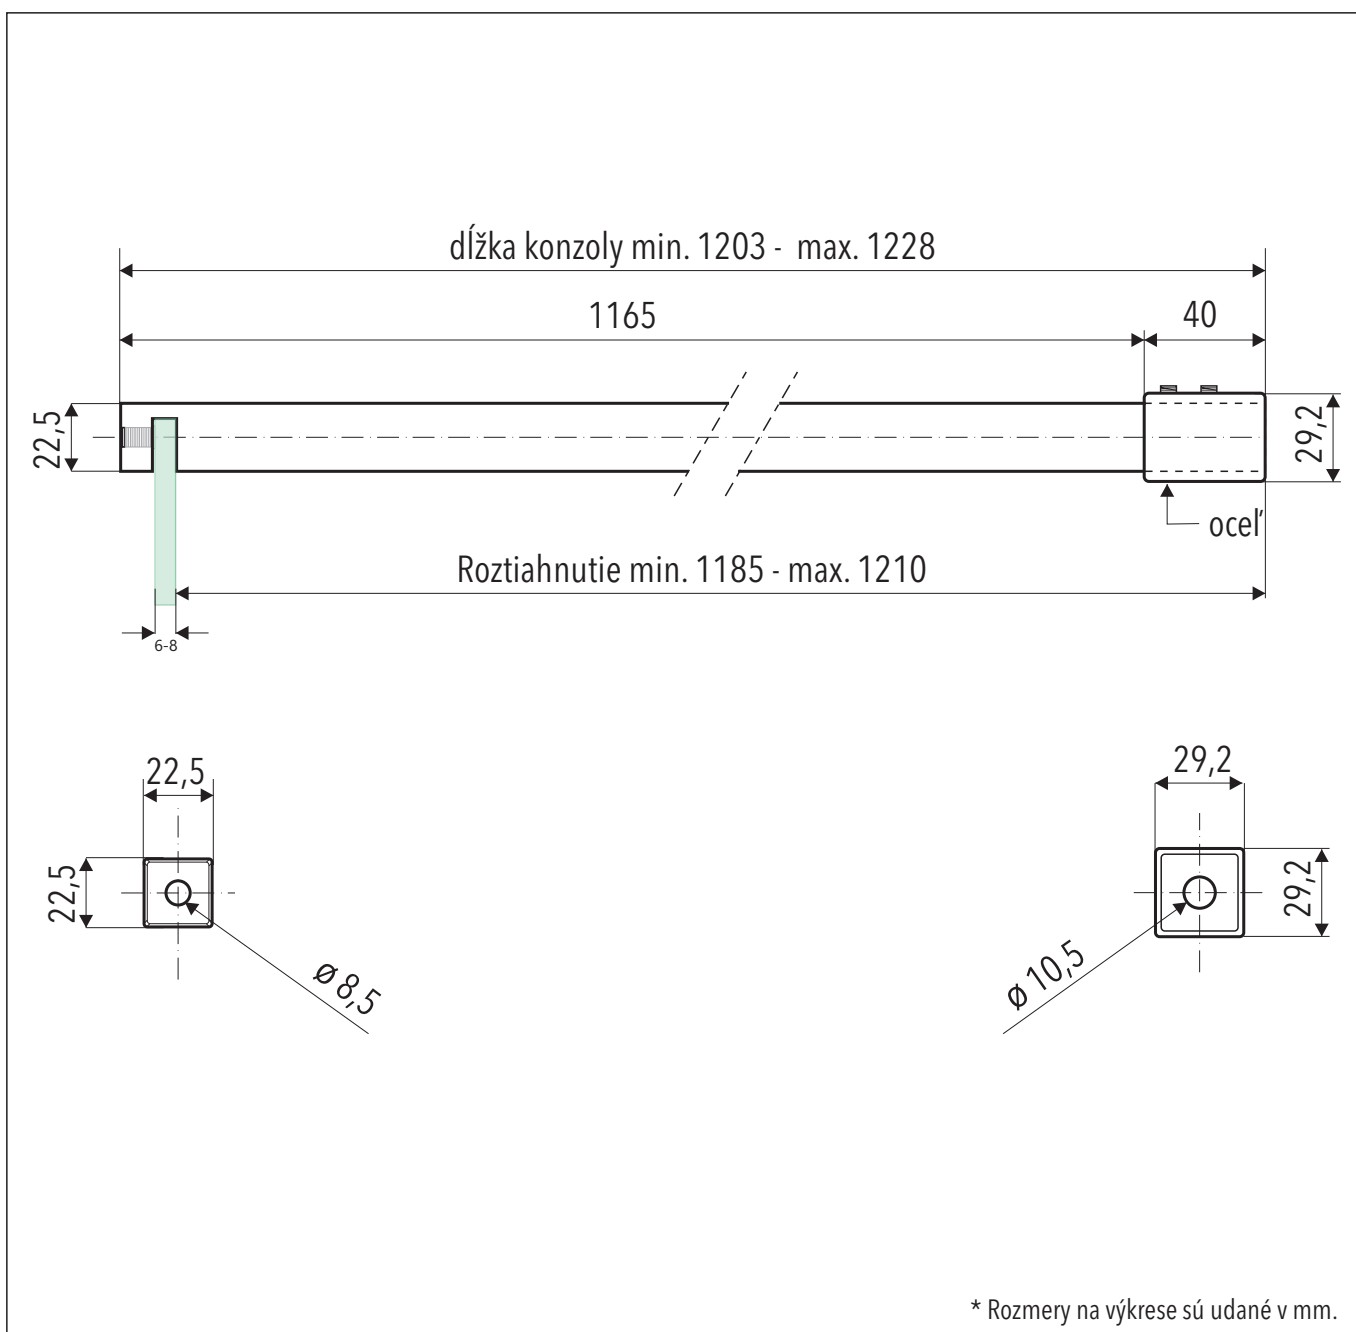

Konzoly

OASIS T2 - 120

Rozperná tyčka rovná hranatá

TECHNICKÝ POPIS

Materiál :	Hliník
Povrchová úprava :	Chróm
Dĺžka :	120 cm
Roztiahnutie :	118,5 - 121 cm
Hrúbka skla :	6 - 8 mm
Výplň :	Sklo
Kotvenie :	Sklo / Stena

Kód : OASIS-T2-120

Cena : 103,90 € s DPH