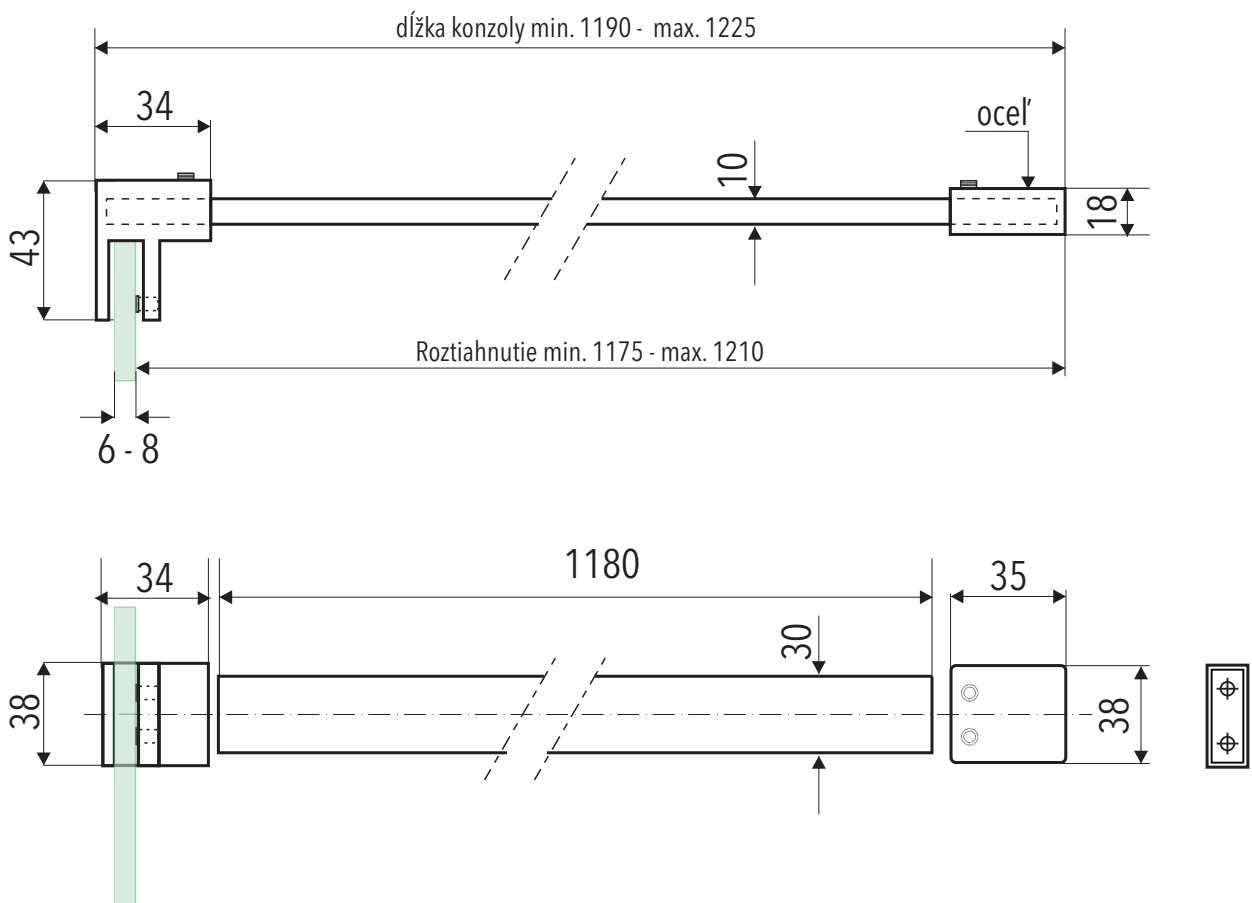

#### TECHNICKÝ POPIS

Materiál :	Hliník
Povrchová úprava :	Chróm
Dĺžka :	80 cm
Roztiahnutie :	77,5 - 81 cm
Hrúbka skla :	6 - 8 mm
Výplň :	Sklo
Kotvenie :	Sklo / Stena

\* Rozmery na výkrese sú udané v mm.

#### TECHNICKÝ POPIS

Materiál :	Hliník
Povrchová úprava :	Chróm
Dĺžka :	90 cm
Roztiahnutie :	87,5 - 91 cm
Hrúbka skla :	6 - 8 mm
Výplň :	Sklo
Kotvenie :	Sklo / Stena

\* Rozmery na výkrese sú udané v mm.

#### TECHNICKÝ POPIS

Materiál :	Hliník
Povrchová úprava :	Chróm
Dĺžka :	100 cm
Roztiahnutie :	97,5 - 101 cm
Hrúbka skla :	6 - 8 mm
Výplň :	Sklo
Kotvenie :	Sklo / Stena

\* Rozmery na výkrese sú udané v mm.

### TECHNICKÝ POPIS

Materiál :	Hliník
Povrchová úprava :	Chróm
Dĺžka :	120 cm
Roztiahnutie :	117,5 - 121 cm
Hrúbka skla :	6 - 8 mm
Výplň :	Sklo
Kotvenie :	Sklo / Stena

\* Rozmery na výkrese sú udané v mm.