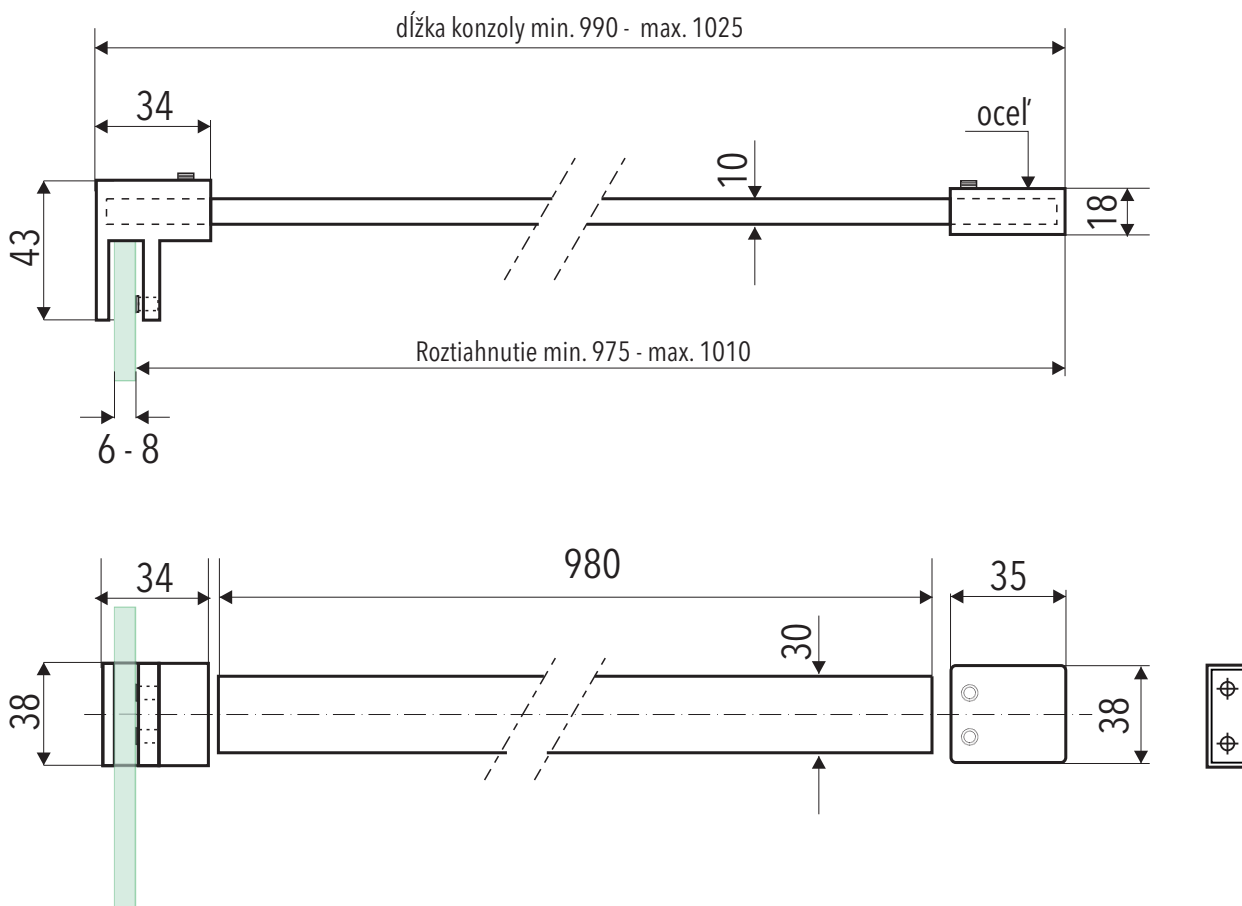

#### TECHNICKÝ POPIS

Materiál :	Hliník
Povrchová úprava :	Chróm
Dĺžka :	80 cm
Roztiahnutie :	77,5 - 81 cm
Hrúbka skla :	6 - 8 mm
Výplň :	Sklo
Kotvenie :	Sklo / Stena

\* Rozmery na výkrese sú udané v mm.

#### TECHNICKÝ POPIS

Materiál :	Hliník
Povrchová úprava :	Chróm
Dĺžka :	90 cm
Roztiahnutie :	87,5 - 91 cm
Hrúbka skla :	6 - 8 mm
Výplň :	Sklo
Kotvenie :	Sklo / Stena

\* Rozmery na výkrese sú udané v mm.

#### TECHNICKÝ POPIS

Materiál :	Hliník
Povrchová úprava :	Chróm
Dĺžka :	100 cm
Roztiahnutie :	97,5 - 101 cm
Hrúbka skla :	6 - 8 mm
Výplň :	Sklo
Kotvenie :	Sklo / Stena

\* Rozmery na výkrese sú udané v mm.

### TECHNICKÝ POPIS

Materiál :	Hliník
Povrchová úprava :	Chróm
Dĺžka :	120 cm
Roztiahnutie :	117,5 - 121 cm
Hrúbka skla :	6 - 8 mm
Výplň :	Sklo
Kotvenie :	Sklo / Stena

\* Rozmery na výkrese sú udané v mm.