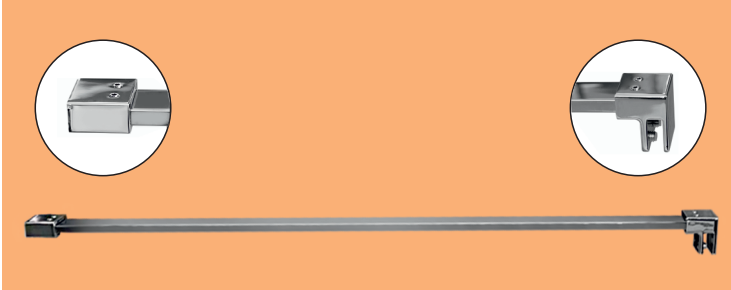

Konzoly

OASIS T3 - 120

Rozperná tyčka rovná hranatá

TECHNICKÝ POPIS

Materiál :	Hliník
Povrchová úprava :	Chróm
Dĺžka :	120 cm
Roztiahnutie :	117,5 - 121 cm
Hrúbka skla :	6 - 8 mm
Výplň :	Sklo
Kotvenie :	Sklo / Stena