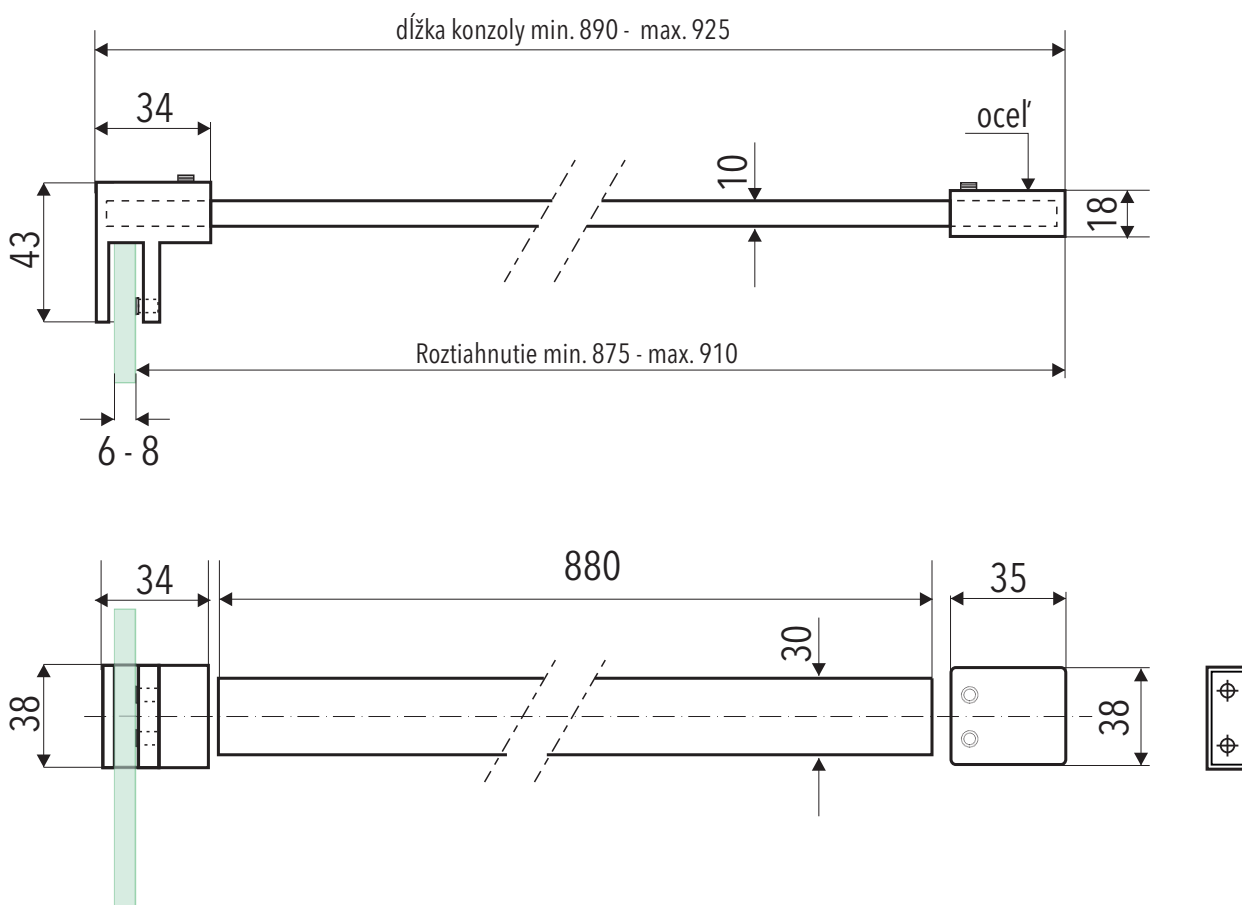

#### TECHNICKÝ POPIS

Materiál :	Hliník
Povrchová úprava :	Chróm
Dĺžka :	80 cm
Roztiahnutie :	77,5 - 81 cm
Hrúbka skla :	6 - 8 mm
Výplň :	Sklo
Kotvenie :	Sklo / Stena

\* Rozmery na výkrese sú udané v mm.

#### TECHNICKÝ POPIS

Materiál :	Hliník
Povrchová úprava :	Chróm
Dĺžka :	90 cm
Roztiahnutie :	87,5 - 91 cm
Hrúbka skla :	6 - 8 mm
Výplň :	Sklo
Kotvenie :	Sklo / Stena

\* Rozmery na výkrese sú udané v mm.

### TECHNICKÝ POPIS

Materiál :	Hliník
Povrchová úprava :	Chróm
Dĺžka :	120 cm
Roztiahnutie :	117,5 - 121 cm
Hrúbka skla :	6 - 8 mm
Výplň :	Sklo
Kotvenie :	Sklo / Stena

\* Rozmery na výkrese sú udané v mm.