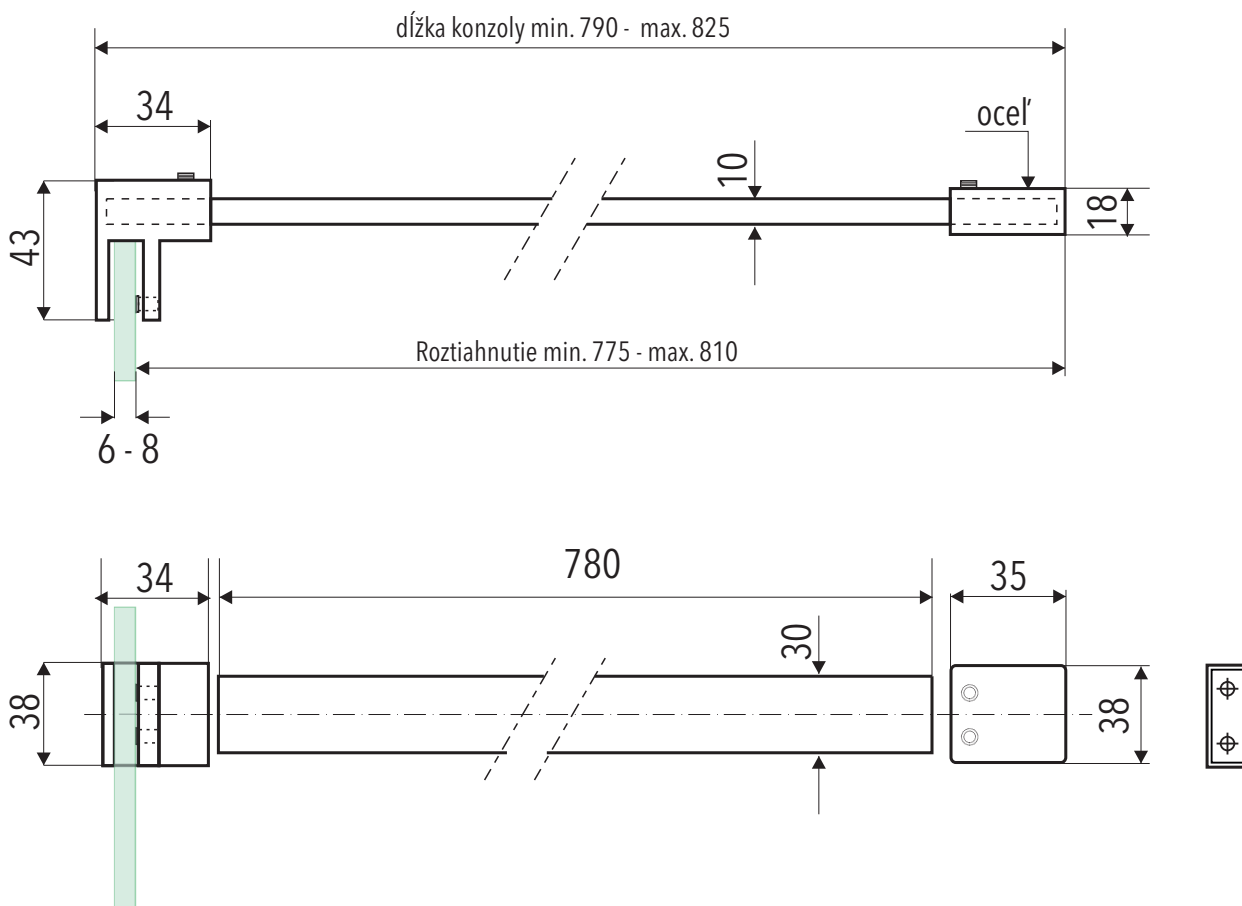

#### TECHNICKÝ POPIS

Materiál :	Hliník
Povrchová úprava :	Chróm
Dĺžka :	80 cm
Roztiahnutie :	77,5 - 81 cm
Hrúbka skla :	6 - 8 mm
Výplň :	Sklo
Kotvenie :	Sklo / Stena

\* Rozmery na výkrese sú udané v mm.

#### TECHNICKÝ POPIS

Materiál :	Hliník
Povrchová úprava :	Chróm
Dĺžka :	90 cm
Roztiahnutie :	87,5 - 91 cm
Hrúbka skla :	6 - 8 mm
Výplň :	Sklo
Kotvenie :	Sklo / Stena

\* Rozmery na výkrese sú udané v mm.

#### TECHNICKÝ POPIS

Materiál :	Hliník
Povrchová úprava :	Chróm
Dĺžka :	100 cm
Roztiahnutie :	97,5 - 101 cm
Hrúbka skla :	6 - 8 mm
Výplň :	Sklo
Kotvenie :	Sklo / Stena

\* Rozmery na výkrese sú udané v mm.

### TECHNICKÝ POPIS

Materiál :	Hliník
Povrchová úprava :	Chróm
Dĺžka :	120 cm
Roztiahnutie :	117,5 - 121 cm
Hrúbka skla :	6 - 8 mm
Výplň :	Sklo
Kotvenie :	Sklo / Stena

\* Rozmery na výkrese sú udané v mm.