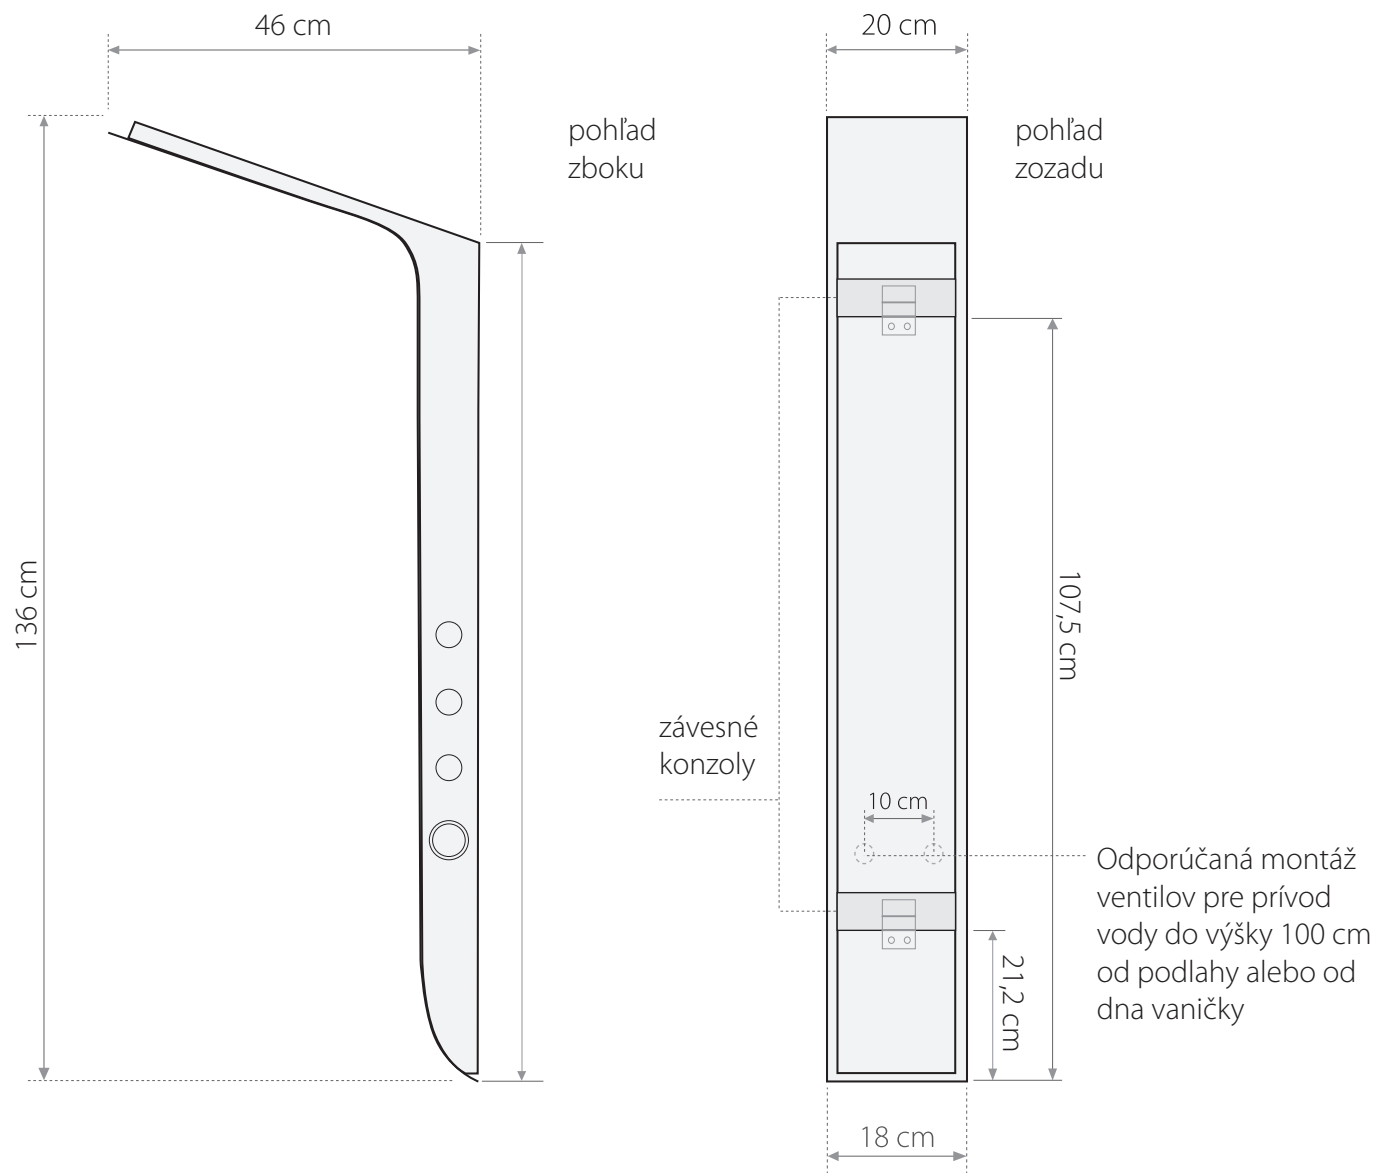

# TENERIFE

HYDROMASÁŽNY PANEL  
HLINÍKOVÝ BIELO - ČIERNY

- mikrotrysky
- pevná sprcha s mikrotryskami
- kovová ručná sprcha

- hliníkový panel
- termostatická alebo mechanická batéria
- 2 hadice pre teplú a studenú vodu

- konštrukcia pre montáž na rovnú
- montážne skrutky
- požadovaný tlak vody: min: 2 atm., max: 4,5 atm.