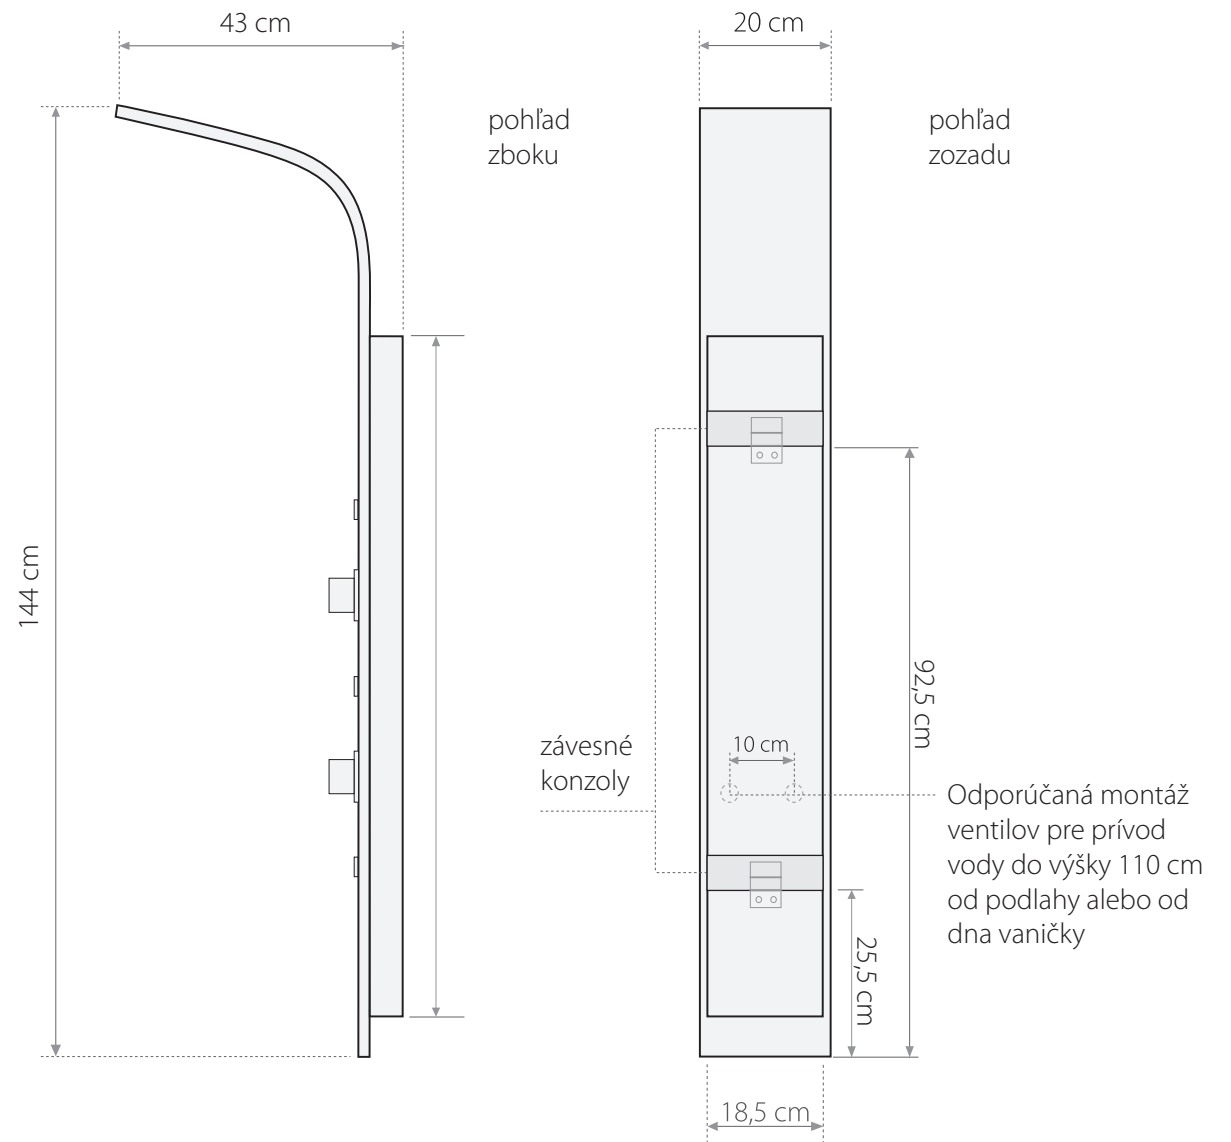

TOBAGO

HYDROMASÁŽNY PANEL
HLINÍKOVÝ BIELY

- mikrotrysky
- pevná sprcha s mikrotryskami
- kovová ručná sprcha

- hliníkový panel
- termostatická alebo mechanická batéria
- 2 hadice pre teplú a studenú vodu

- konštrukcia pre montáž na rovnú
- montážne skrutky
- požadovaný tlak vody: min: 2 atm., max: 4,5 atm.