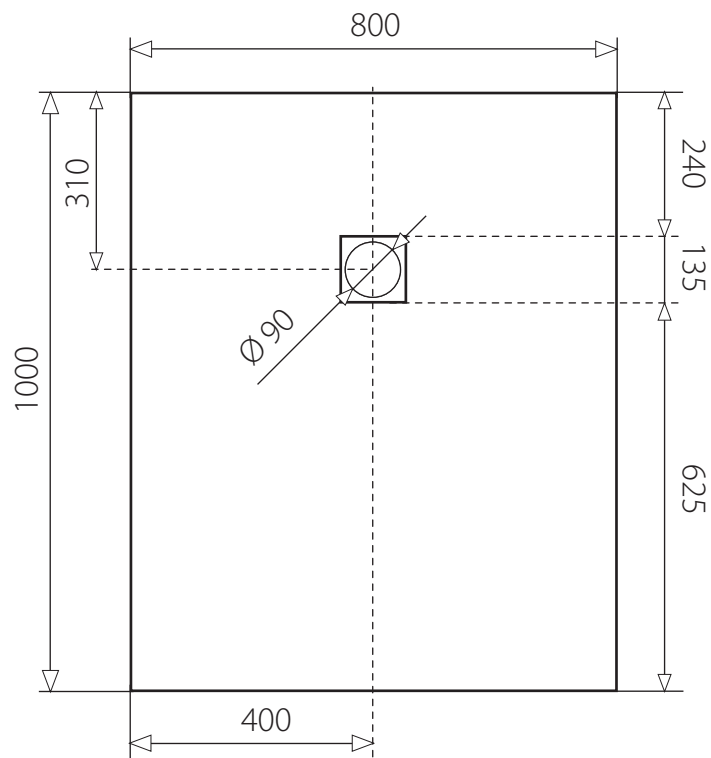

TOP BLACK 100x80

OBDĹŽNIKOVÁ SPRCHOVÁ VANIČKA Z LIATEHO MRAMORU

* uvedené rozmery sú v milimetroch

ČIERNA