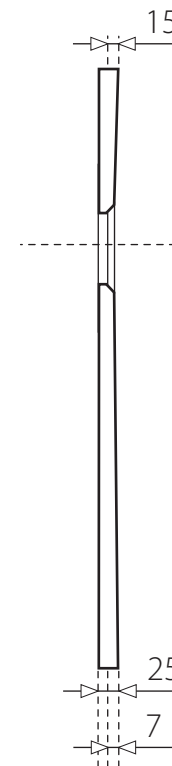

TOP BLACK 100x80

OBDĹŽNIKOVÁ SPRCHOVÁ VANIČKA Z LIATEHO MRAMORU

* uvedené rozmery sú v milimetroch

ČIERNA