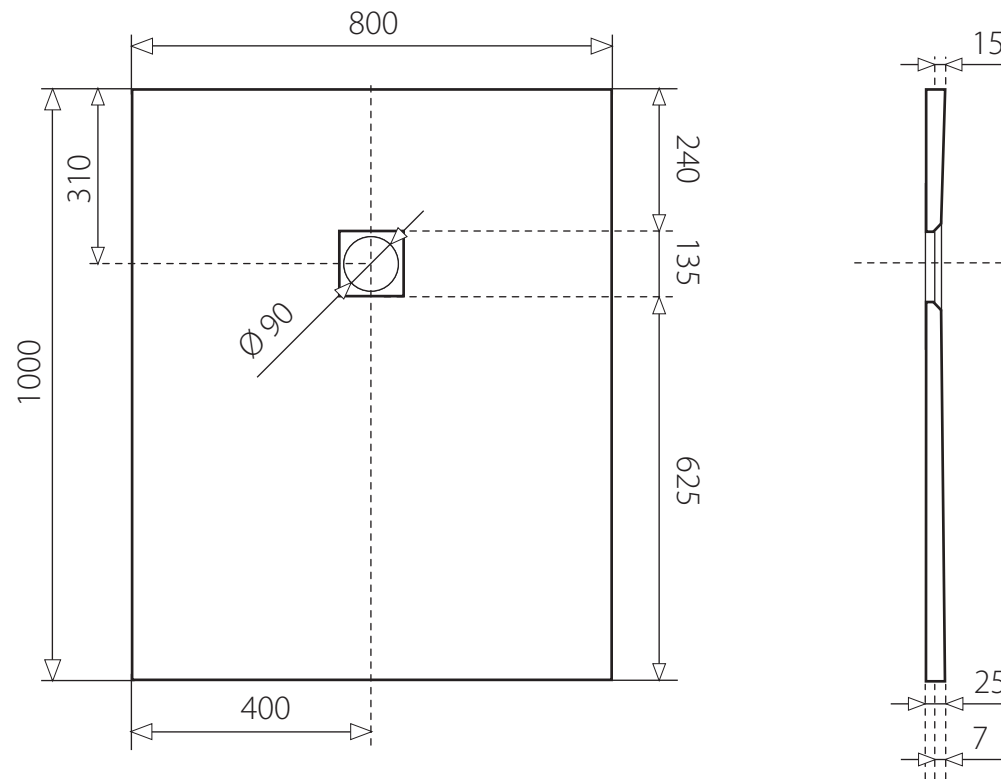

# TOP 100x80

OBĎLŽNIKOVÁ SPRCHOVÁ VANIČKA Z LIATEHO MRAMORU

KREMOVÁ

\* uvedené rozmery sú v milimetroch