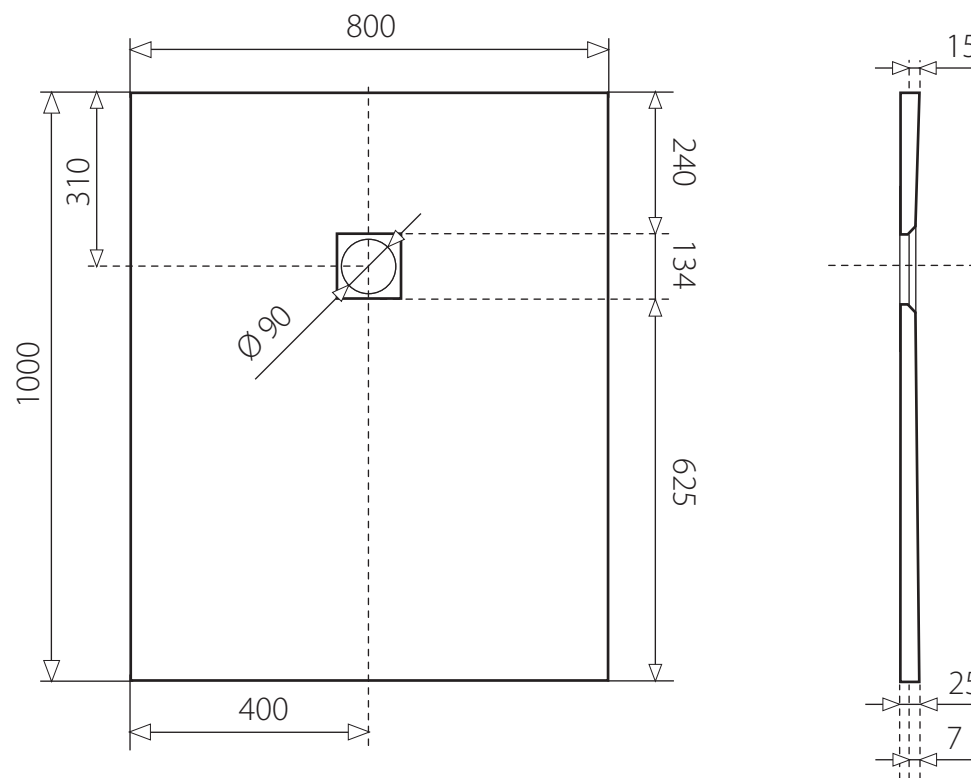

TOP 100x80

OBDLŽNIKOVÁ SPRCHOVÁ VANIČKA Z LIATEHO MRAMORU

BIELA

* uvedené rozmery sú v milimetroch