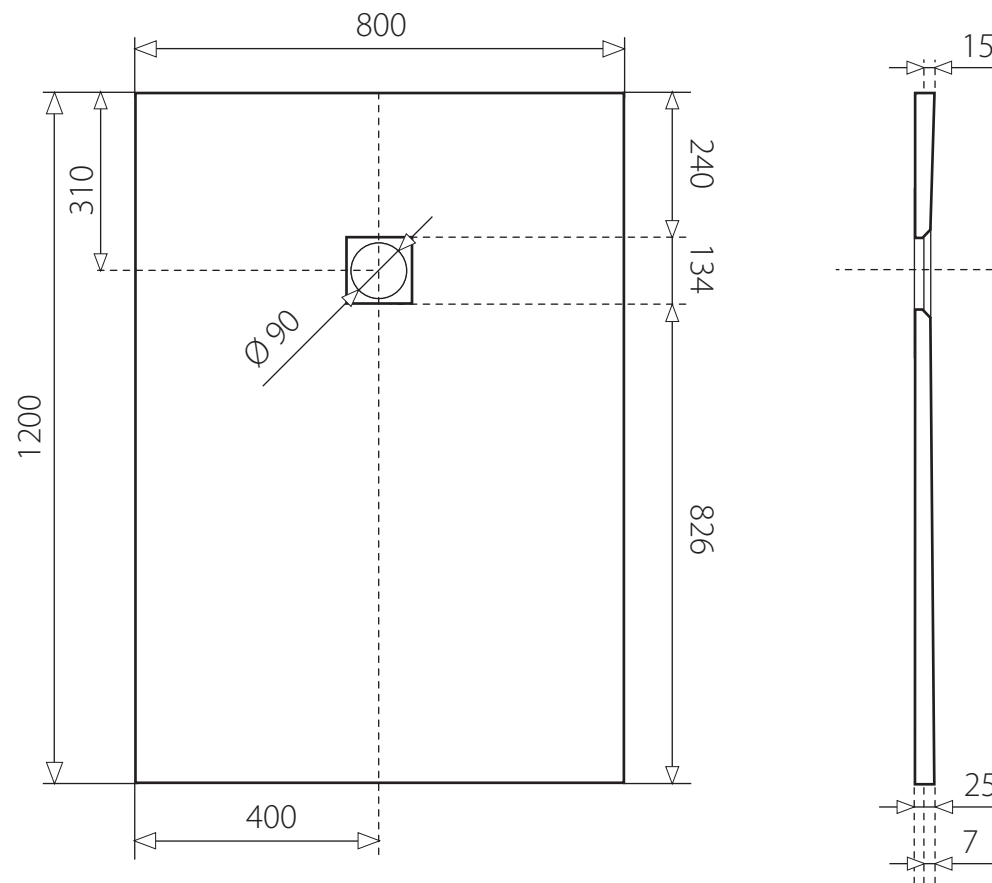

TOP BLACK 120x80

OBDLŽNIKOVÁ SPRCHOVÁ VANIČKA Z LIATEHO MRAMORU

ČIERNA

* uvedené rozmery sú v milimetroch