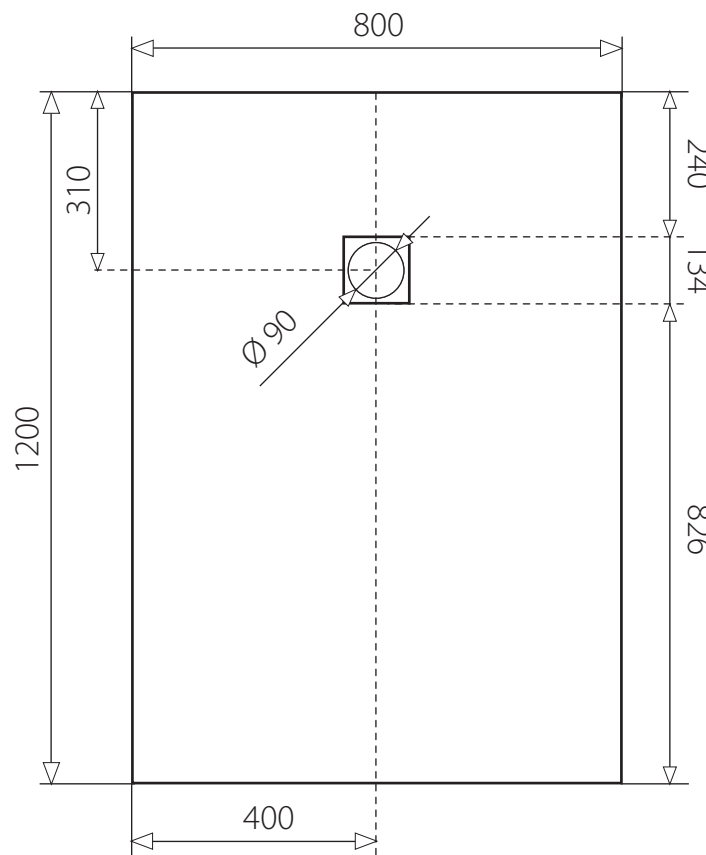

TOP 120x80

OBĎLŽNIKOVÁ SPRCHOVÁ VANIČKA Z LIATEHO MRAMORU

* uvedené rozmery sú v milimetroch

BIELA