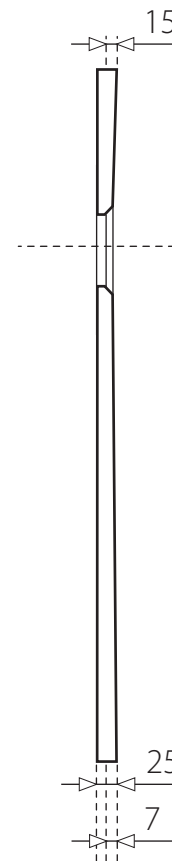

TOP 120x80

OBĎLŽNIKOVÁ SPRCHOVÁ VANIČKA Z LIATEHO MRAMORU

* uvedené rozmery sú v milimetroch

BIELA