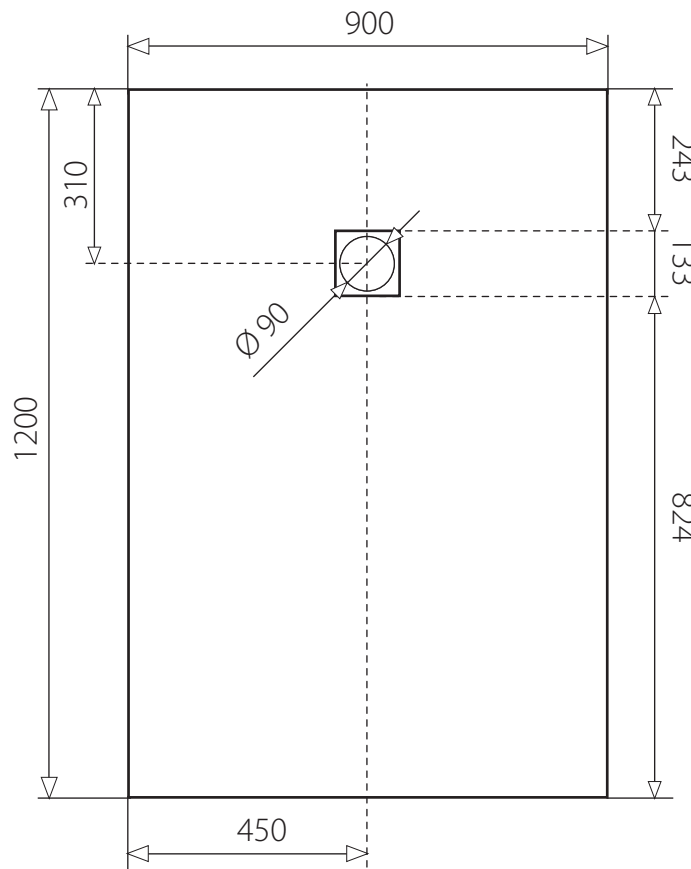

TOP 120x90

OBDĽŽNIKOVÁ SPRCHOVÁ VANIČKA Z LIATEHO MRAMORU

BIELA

* uvedené rozmery sú v milimetroch