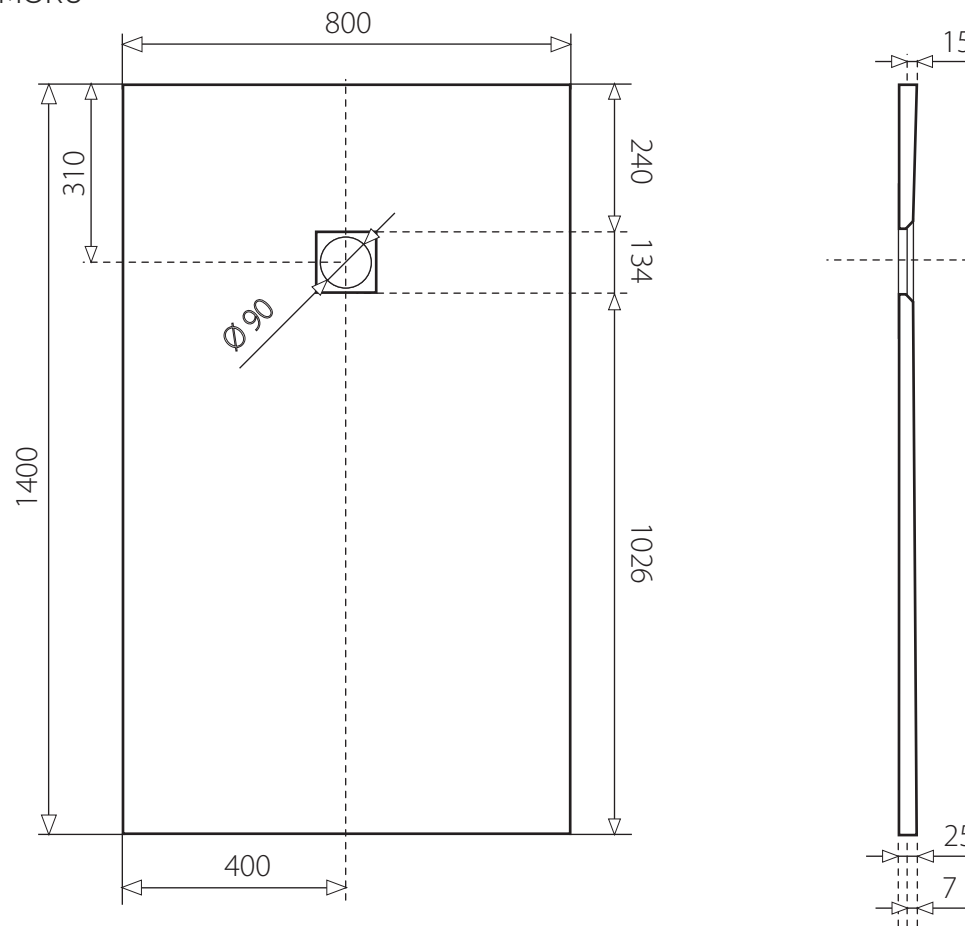

TOP BLACK 140x80

OBDLŽNIKOVÁ SPRCHOVÁ VANIČKA Z LIATEHO MRAMORU

ČIERNA

* uvedené rozmery sú v milimetroch