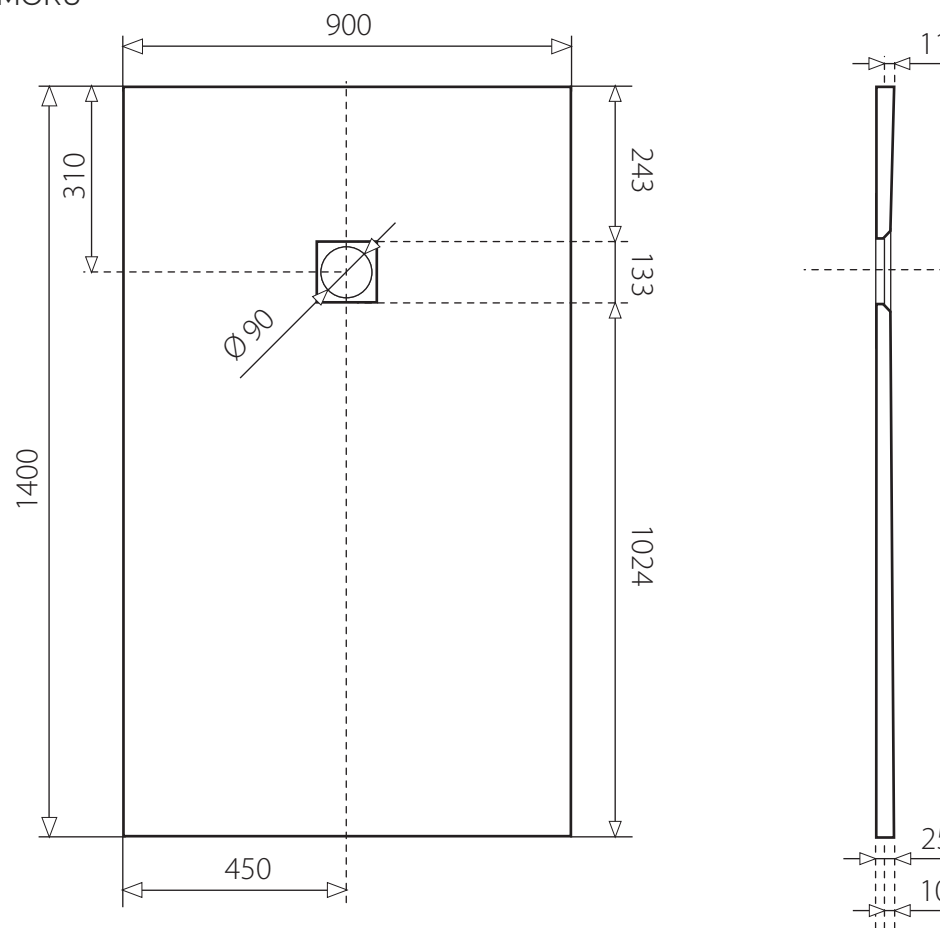

TOP BLACK 140x90

OBDĚLNÍKOVÁ SPRCHOVÁ VANIČKA Z LIATEHO MRAMORU

ČIERNA

* uvedené rozmery sú v milimetroch