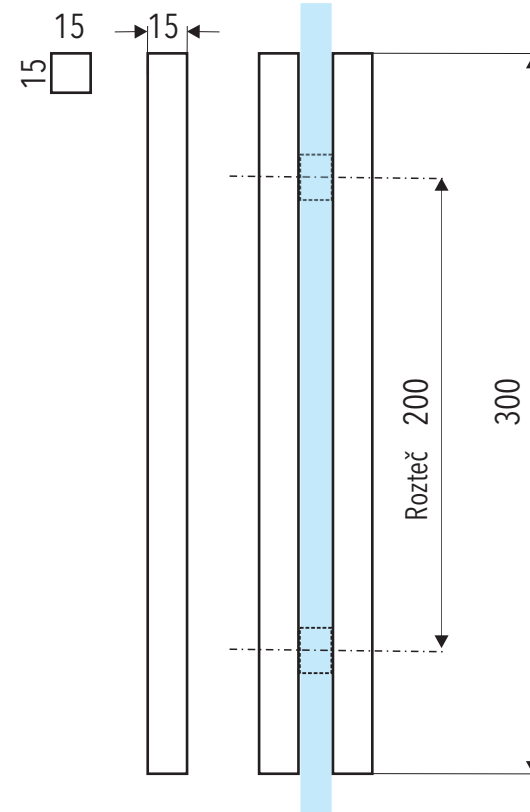

Obojstranné madlo do sklenených dverí sprchových kútov

séria

WELLNESS

Popis :

- rozmer : dl. 15 x v. 300 x š. 15 mm
- otvor v skle pre madlo : Ø 10 mm
- materiál : oceľ
- povrchová úprava madla : chróm
- prevedenie : UNI Ľ/P

Názov : OBOJSTRANNÉ MADLO
WELLNESS

Kód :
ND - W - MAD

Cena s DPH/ ks :
22,50 €