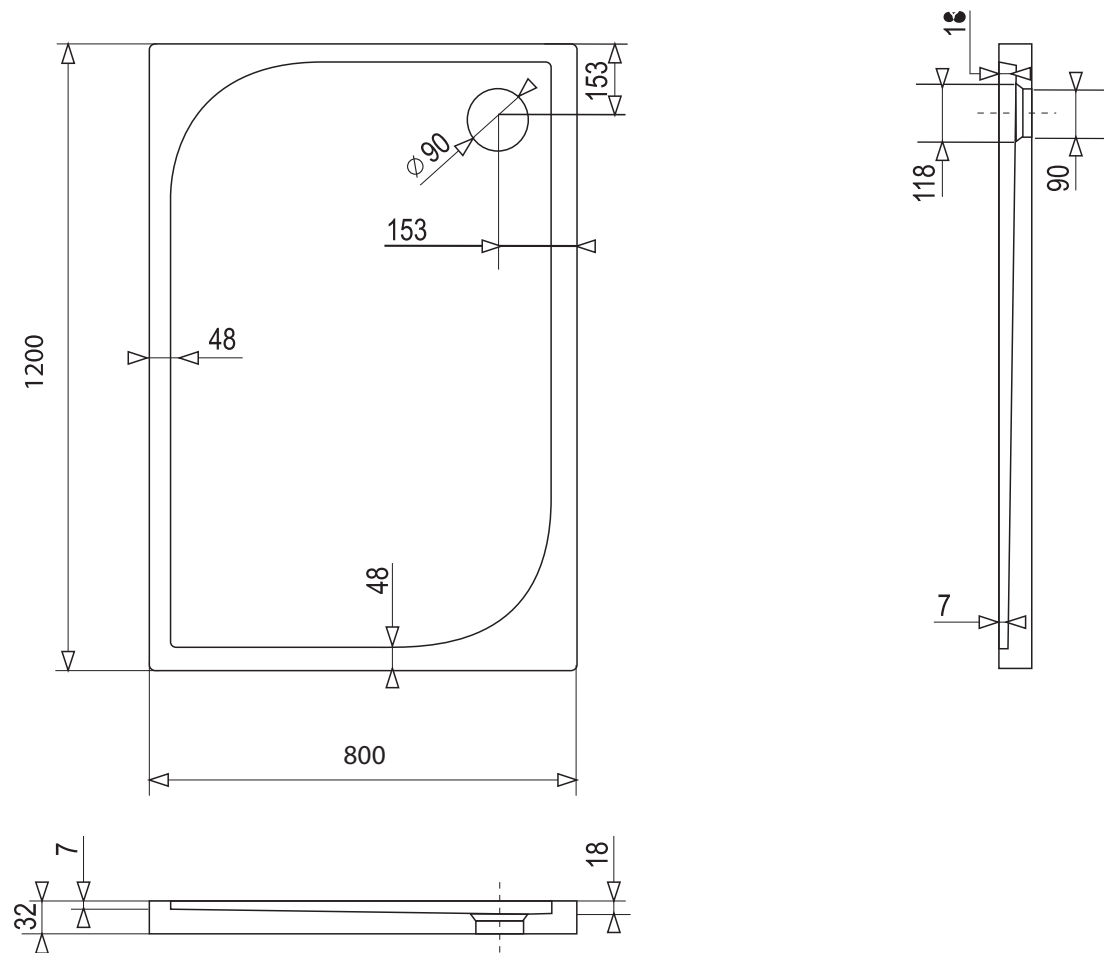

BENT 120x80

OBĎĽŽNIKOVÁ SPRCHOVÁ VANIČKA Z LIATEHO MRAMORU

BIELA

* uvedené rozmery sú v milimetroch