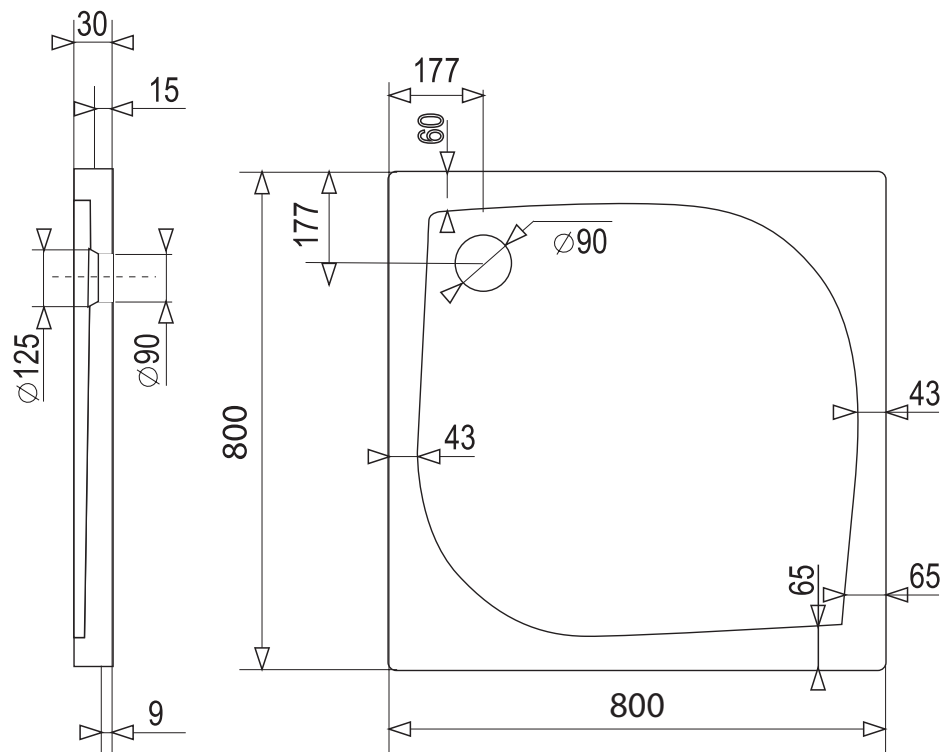

BENT 80x80

ŠTVORCOVÁ SPRCHOVÁ VANIČKA Z LIATEHO MRAMORU

BIELA

* uvedené rozmery sú v milimetroch