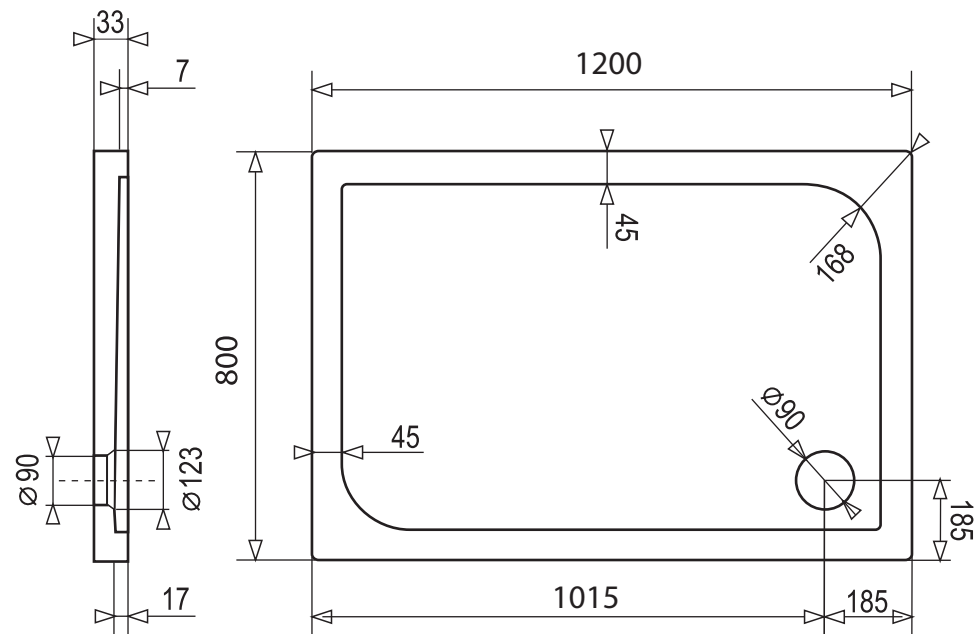

HARD 120x80

OBDĹŽNIKOVÁ SPRCHOVÁ VANIČKA Z LIATEHO MRAMORU

BIELA

* uvedené rozmery sú v milimetroch