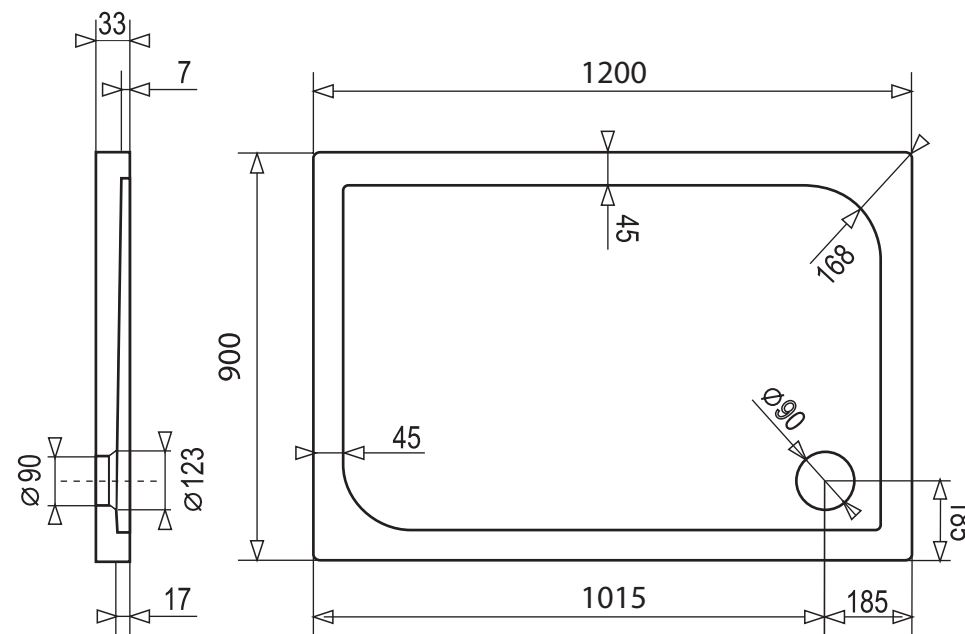

HARD 120x90

OBĎLŽNIKOVÁ SPRCHOVÁ VANIČKA Z LIATEHO MRAMORU

BIELA

* uvedené rozmery sú v milimetroch