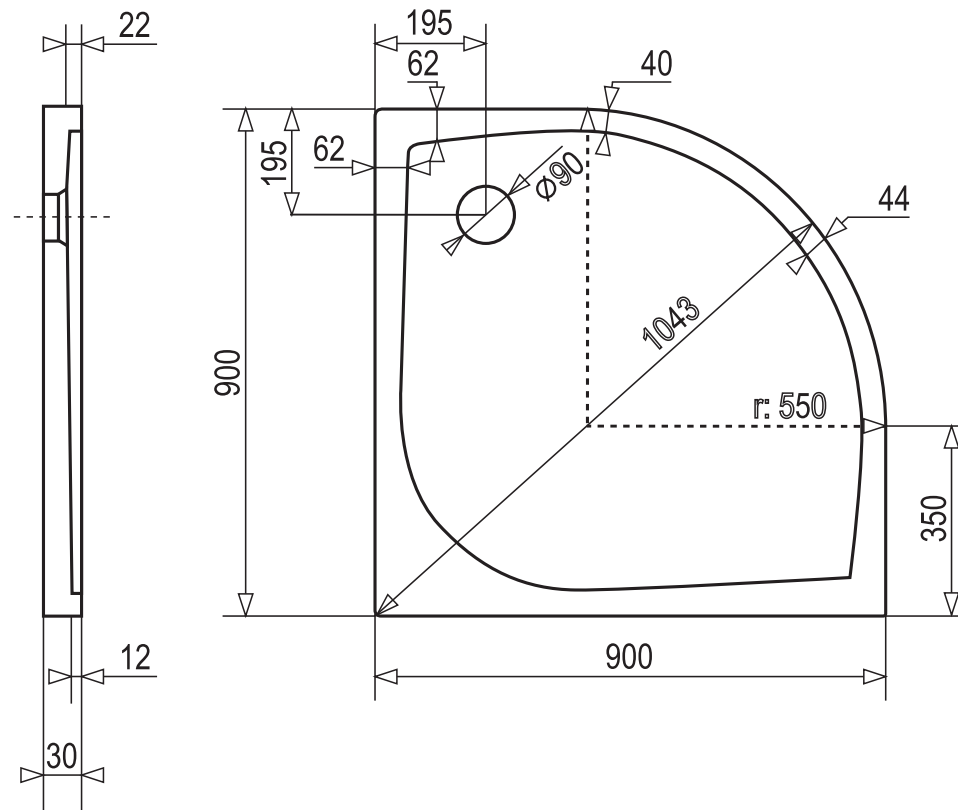

HARD 90x90

OBLÚKOVÁ SPRCHOVÁ VANIČKA Z LIATEHO MRAMORU

BIELA

* uvedené rozmery sú v milimetroch