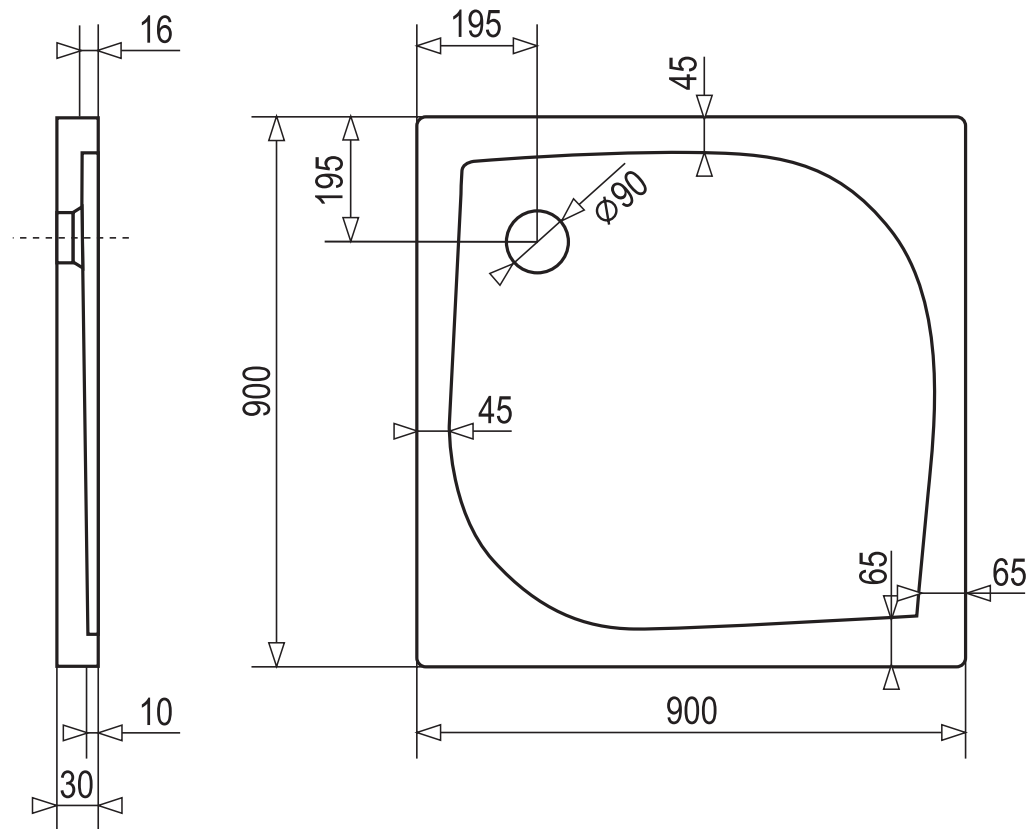

HARD 90x90

ŠTVORCOVÁ SPRCHOVÁ VANIČKA Z LIATEHO MRAMORU

BIELA

* uvedené rozmery sú v milimetroch