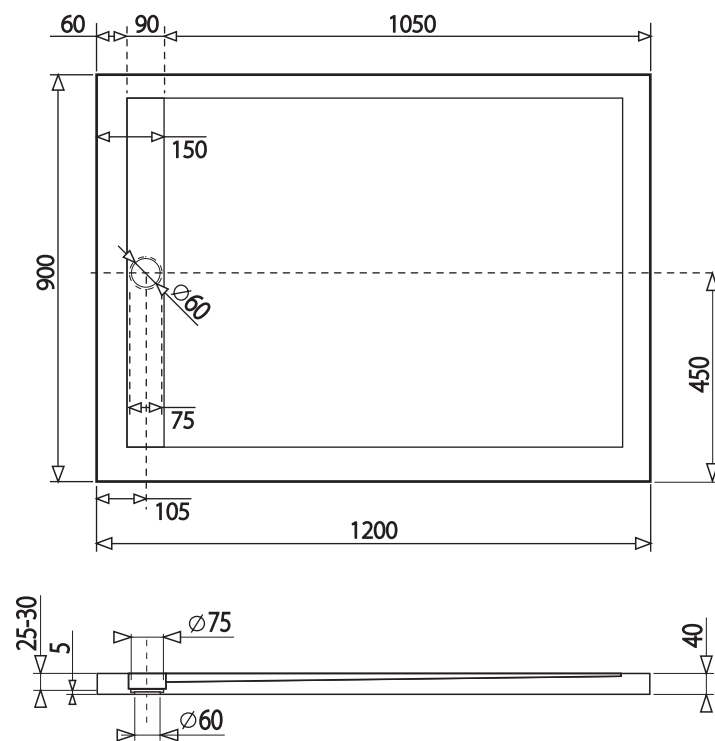

# LEVEL 120x90

OBDĹŽNIKOVÁ SPRCHOVÁ VANIČKA Z LIATEHO MRAMORU

BIELA

\* uvedené rozmery sú v milimetroch