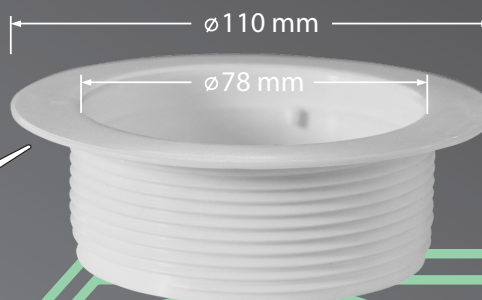

# Montážny návod

plastového sifónu na sprchovú vaničku

## Údržba:

- odstráňte odpadový kryt
- vyberte odpadový filter
- očistite horúcou mydlovou vodou
- znova zostavte v opačnom poradí

sprchová vanička

kvapka  
tesniaceho  
silikónu

tesnenie

kvapka  
tesniaceho  
silikónu