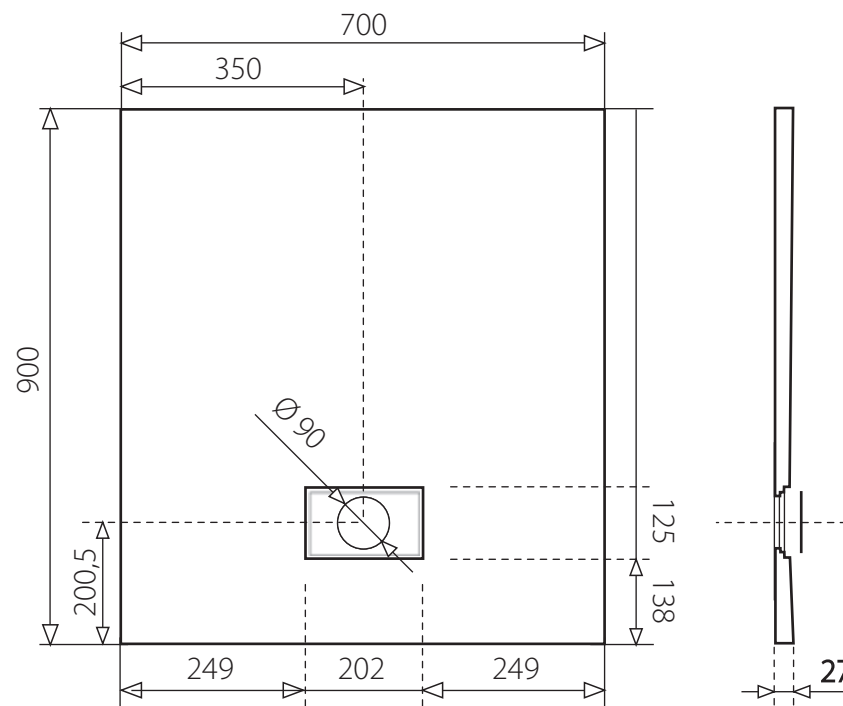

SMC GLOSSY 90x70

OBDLŽNIKOVÁ SPRCHOVÁ VANIČKA Z TVRDENÉHO POLYMÉRU

BIELA

* uvedené rozmery sú v milimetroch