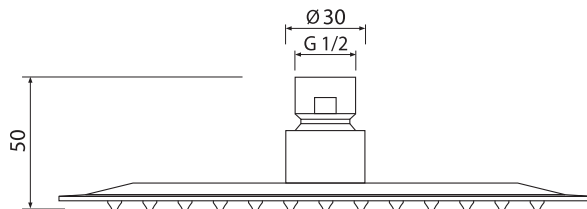

8251

SPRCHOVÁ HLAVICA OKRÚHLA
Ø 20 CM

75 trysiek