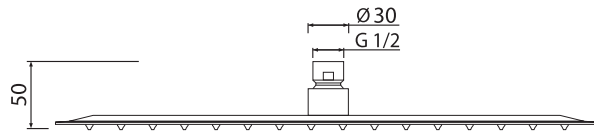

8254

SPRCHOVÁ HLAVICA OKRÚHLA
Ø 40 CM

216 trysiek