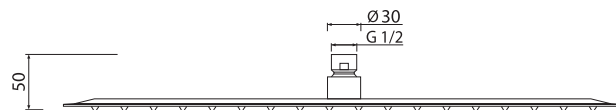

8255

SPRCHOVÁ HLAVICA OKRÚHLA
Ø 50 CM

225 trysiek